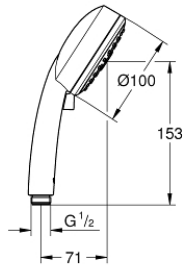

26 093 000 VITALIO COMFORT 100 ΤΗΛΕΦΩΝΟ ΝΤΟΥΣ 3 ΛΕΙΤΟΥΡΓΙΩΝ

ΠΕΡΙΓΡΑΦΗ ΠΡΟΪΟΝΤΟΣ

- Χρώμα: chrome
- GROHE Rain O², Βροχή, Μασάζ
- shower head Ø 100 mm
- 9.5 l/min flow limiter
- GROHE DreamSpray - perfect spray pattern
- Φινίρισμα GROHE LongLife
- GROHE SpeedClean σύστημα αποφυγής αλάτων ασβεστίου
- Inner WaterGuide - inner insulation for surface protection
- κατάλληλο για ταχυθερμοσίφωνες
- universal mounting system, fitting all standard shower hoses
- ελάχιστη προτεινόμενη πίεση 1.0 bar
- 5 colour packaging with product window