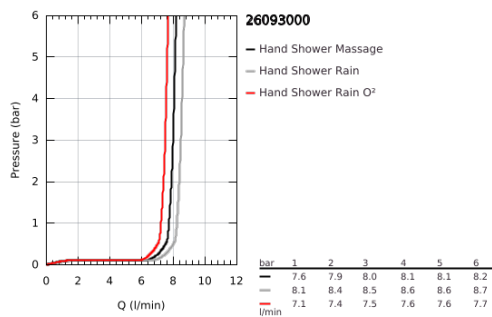

26 093 000 VITALIO COMFORT 100 ΤΗΛΕΦΩΝΟ ΝΤΟΥΣ 3 ΛΕΙΤΟΥΡΓΙΩΝ

ΠΕΡΙΓΡΑΦΗ ΠΡΟΪΟΝΤΟΣ

- Χρώμα: chrome
- GROHE Rain O², Βροχή, Μασάζ
- shower head Ø 100 mm
- 9.5 l/min flow limiter
- GROHE DreamSpray - perfect spray pattern
- Φινίρισμα GROHE LongLife
- GROHE SpeedClean σύστημα αποφυγής αλάτων ασβεστίου
- Inner WaterGuide - inner insulation for surface protection
- κατάλληλο για ταχυθερμοσίφωνες
- universal mounting system, fitting all standard shower hoses
- ελάχιστη προτεινόμενη πίεση 1.0 bar
- 5 colour packaging with product window

26 093 000 **VITALIO COMFORT 100 ΤΗΛΕΦΩΝΟ ΝΤΟΥΣ 3 ΛΕΙΤΟΥΡΓΙΩΝ**

ΑΝΤΑΛΛΑΚΤΙΚΑ, Φεβρουαρίου 2013 – τώρα

1: Φίλτρο ακαθαρσιών (Αριθμός ανταλλακτικού 0700200M)