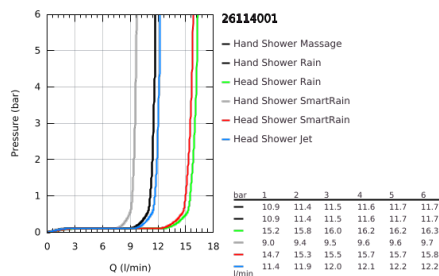

## 26 114 001 ΕΥΦΟΡΙΑ SYSTEM 260 ΣΥΣΤΗΜΑ ΛΟΥΤΡΟΥ ΜΕ ΘΕΡΜΟΣΤΑΤΗ ΓΙΑ ΕΠΙΤΣΙΧΙΑ ΤΟΠΟΘΕΤΗΣΗ

### ΠΕΡΙΓΡΑΦΗ ΠΡΟΪΟΝΤΟΣ

- Χρώμα: chrome
- with short shower rail for installation in showers
- αποτελούμενο από :
  - horizontal swivable 450 mm shower arm
  - exposed Safety Mixer with Aquadimmer function
  - allows change between:
    - head shower Euphoria 260 (26 455)
    - spray patterns: Rain, SmartRain, Jet
  - με σφαιρική ένωση
  - γωνία περιστροφής ± 15°
- εκροή λουτρού
- separate diverter for hand shower
- hand shower Euphoria 110 Massage (27 221 000)
  - spray patterns: Rain, SmartRain, Massage
  - adjustable in height with gliding element
- shower hose Silverflex 1750 mm 1/2" x 1/2" (28 388)
  - distance between thermostat and upper bracket: 1016 mm
- GROHE TurboStat - compact cartridge with wax thermoelement
- διακόπτης ασφαλείας σε 38° C
- GROHE SafeStop Plus - optional temperature limiter at 43°C included
- GROHE DreamSpray - perfect spray pattern
- Φινίρισμα GROHE LongLife
- GROHE SprayDimmer - stepless flow rate adjustment
- GROHE SpeedClean σύστημα αποφυγήςαλάτων ασβεστίου
- Inner WaterGuide - inner insulation for surface protection
- TwistStop για την αποτροπήτης συστρώφης του σπιράλ
- suitable for instantaneous heaters from 18 kW/h
- minimum flow rate 7 l/min.