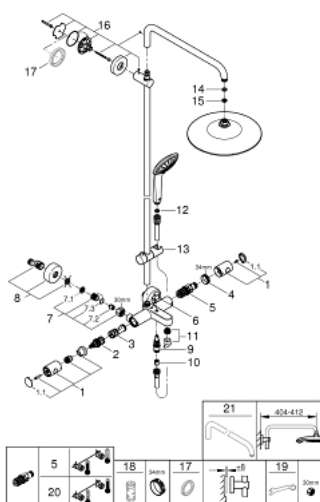

26 114 001 ΕΥΦΟΡΙΑ SYSTEM 260 ΣΥΣΤΗΜΑ ΛΟΥΤΡΟΥ ΜΕ ΘΕΡΜΟΣΤΑΤΗ ΓΙΑ ΕΠΙΤΟΙΧΙΑ ΤΟΠΟΘΕΤΗΣΗ

ΑΝΤΑΛΛΑΚΤΙΚΑ , Οκτωβρίου 2016 – Μαρτίου 2021

1. 1: Μεταλλικό χερούλι 1/2" (Αριθμός ανταλλακτικού 47984000)
   - 1.1: Καπάκι (Αριθμός ανταλλακτικού 6458500M)
   - 2: Ροοστάτης ροής νερού (Αριθμός ανταλλακτικού 47364000)
   - 3: Παροχή νερού (Αριθμός ανταλλακτικού 47887000)
   - 4: Δακτύλιος στερέωσης (Αριθμός ανταλλακτικού 47743000)
   - 5: Θερμοστατικός μηχανισμός 1/2" (Αριθμός ανταλλακτικού 47439000)
   - 6: Κεφαλή Διανομέα (Αριθμός ανταλλακτικού 65648000)
   - 7: Βαλβίδα αντεπιστροφής (Αριθμός ανταλλακτικού 47189000)
   - 7.1: Φίλτρο ακαθαρσιών (Αριθμός ανταλλακτικού 0726400M)
   - 7.2: Βαλβίδα αντεπιστροφής (Αριθμός ανταλλακτικού 08565000)
   - 7.3: Ο-Ρινγκ Ø17 x Ø2 (Αριθμός ανταλλακτικού 0305500M)
   - 8: Σύνδεσμος σχήματος S (Αριθμός ανταλλακτικού 12662000)
   - 9: Διανομέας (Αριθμός ανταλλακτικού 65655000)
   - 10: Βαλβίδα αντεπιστροφής (Αριθμός ανταλλακτικού 08565000)
   - 11: Φίλτρο ροής (Αριθμός ανταλλακτικού 13926000)
   - 12: Φίλτρο ακαθαρσιών (Αριθμός ανταλλακτικού 0700200M)
   - 13: Ρυθμιζόμενο Στήριγμα τηλεφώνου βέργας (Αριθμός ανταλλακτικού 12140000)
   - 14: Μόνωση Ø18,5 x Ø12 x 2 (Αριθμός ανταλλακτικού 0138900M)
   - 15: Φίλτρο ακαθαρσιών (Αριθμός ανταλλακτικού 48007000)
   - 16: Στήριγμα βέργας ντους (Αριθμός ανταλλακτικού 48279000)
   - 17: δίσκος αντιστάθμισης (Αριθμός ανταλλακτικού 27180000)*
   - 18: Κλειδί (Αριθμός ανταλλακτικού 19332000)*
   - 19: Special spanner (Αριθμός ανταλλακτικού 19377000)*
   - 20: GROHE TurboStat μηχανισμός 1/2" (Αριθμός ανταλλακτικού 47175000)*
   - 21: Βραχίονας για συστήματα ντους (Αριθμός ανταλλακτικού 14047000)*
2. Προαιρετικά εξαρτήματα