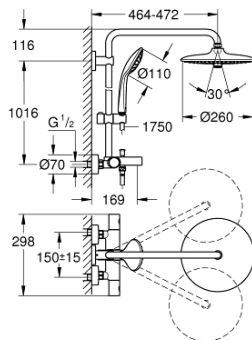

### ΠΕΡΙΓΡΑΦΗ ΠΡΟΪΟΝΤΟΣ

- Χρώμα: chrome
- with short shower rail for installation in showers
- αποτελούμενο από :
  - horizontal swivable 450 mm shower arm
  - exposed Safety Mixer with Aquadimmer function
  - allows change between:
    - head shower Euphoria 260 (26 455)
    - spray patterns: Rain, SmartRain, Jet
  - με σφαιρική ένωση
  - γωνία περιστροφής ± 15°
- εκροή λουτρού
- separate diverter for hand shower
- hand shower Euphoria 110 Massage (27 221 000)
  - spray patterns: Rain, SmartRain, Massage
  - adjustable in height with gliding element
- shower hose Silverflex 1750 mm 1/2" x 1/2" (28 388)
  - distance between thermostat and upper bracket: 1016 mm
- GROHE TurboStat - compact cartridge with wax thermoelement
- διακόπτης ασφαλείας σε 38° C
- GROHE SafeStop Plus - optional temperature limiter at 43°C included
- GROHE DreamSpray - perfect spray pattern
- Φινίρισμα GROHE LongLife
- GROHE SprayDimmer - stepless flow rate adjustment
- GROHE SpeedClean σύστημα αποφυγήςαλάτων ασβεστίου
- Inner WaterGuide - inner insulation for surface protection
- TwistStop για την αποτροπήτης συστρώφης του σπιράλ
- suitable for instantaneous heaters from 18 kW/h
- minimum flow rate 7 l/min.