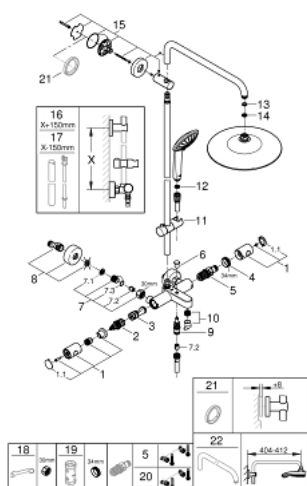

Pure Freude  
an Wasser

26 114 002 **ΕΥΦΟΡΙΑ SYSTEM 260 ΣΥΣΤΗΜΑ ΛΟΥΤΡΟΥ ΜΕ ΘΕΡΜΟΣΤΑΤΗ ΓΙΑ  
ΕΠΙΤΣΙΧΙΑ ΤΟΠΟΘΕΤΗΣΗ**

**ΠΕΡΙΓΡΑΦΗ ΠΡΟΪΟΝΤΟΣ** (2/2)

- professional exclusive

## 26 114 002 ΕΥΦΟΡΙΑ SYSTEM 260 ΣΥΣΤΗΜΑ ΛΟΥΤΡΟΥ ΜΕ ΘΕΡΜΟΣΤΑΤΗ ΓΙΑ ΕΠΙΤΟΙΧΙΑ ΤΟΠΟΘΕΤΗΣΗ

### ΑΝΤΑΛΛΑΚΤΙΚΑ , Ιανουαρίου 2020 – τώρα

- 1: Μεταλλικό χερούλι 1/2" (Αριθμός ανταλλακτικού 47984000)
- 1.1: Καπάκι (Αριθμός ανταλλακτικού 6458500M)
- 2: Ροοστάτης ροής νερού (Αριθμός ανταλλακτικού 47364000)
- 3: Παροχή νερού (Αριθμός ανταλλακτικού 47887000)
- 4: Δακτύλιος στερέωσης (Αριθμός ανταλλακτικού 47743000)
- 5: Θερμοστατικός μηχανισμός 1/2" (Αριθμός ανταλλακτικού 47439000)
- 6: Κεφαλή Διανομέα (Αριθμός ανταλλακτικού 65648000)
- 7: Βαλβίδα αντεπιστροφής (Αριθμός ανταλλακτικού 47189000)
- 7.1: Φίλτρο ακαθαρσιών (Αριθμός ανταλλακτικού 0726400M)
- 7.2: Βαλβίδα αντεπιστροφής (Αριθμός ανταλλακτικού 08565000)
- 7.3: Ο-Ρινγκ Ø17 x Ø2 (Αριθμός ανταλλακτικού 0305500M)
- 8: Σύνδεσμος σχήματος S (Αριθμός ανταλλακτικού 12662000)
- 9: Διανομέας (Αριθμός ανταλλακτικού 65655000)
- 10: Φίλτρο ροής (Αριθμός ανταλλακτικού 13926000)
- 11: Ρυθμιζόμενο Στήριγμα τηλεφώνου βέργας (Αριθμός ανταλλακτικού 12140000)
- 12: Φίλτρο ακαθαρσιών (Αριθμός ανταλλακτικού 0700200M)
- 13: Μόνωση Ø18,5 x Ø12 x 2 (Αριθμός ανταλλακτικού 0138900M)
- 14: Φίλτρο ακαθαρσιών (Αριθμός ανταλλακτικού 48007000)
- 15: Στήριγμα βέργας ντους (Αριθμός ανταλλακτικού 48279000)
- 16: Προέκταση συστήματος ντουζ (Αριθμός ανταλλακτικού 48514000)\*
- 17: Προέκταση συστήματος ντουζ (Αριθμός ανταλλακτικού 48515000)\*
- 18: Special spanner (Αριθμός ανταλλακτικού 19377000)\*
- 19: Κλειδί (Αριθμός ανταλλακτικού 19332000)\*
- 20: GROHE TurboStat μηχανισμός 1/2" (Αριθμός ανταλλακτικού 47175000)\*
- 21: δίσκος αντιστάθμισης (Αριθμός ανταλλακτικού 27180000)\*
- 22: Βραχίονας για συστήματα ντους (Αριθμός ανταλλακτικού 14047000)\*