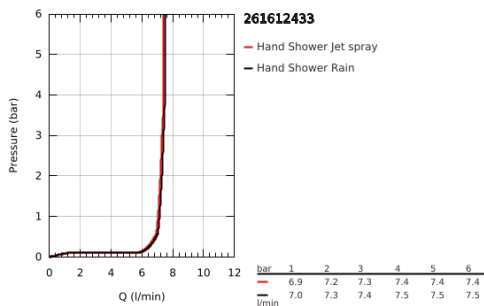

26 161 243 3 ΤΕΜΠΕΣΤΑ 110 ΤΗΛΕΦΩΝΟ ΝΤΟΥΣ 2 ΛΕΙΤΟΥΡΓΙΩΝ

ΠΕΡΙΓΡΑΦΗ ΠΡΟΪΟΝΤΟΣ

- Χρώμα: matte black
- spray patterns: Rain, Jet
- maximum flow rate (at 3 bar): 7.4 l/min
- GROHE EcoJoy - Less water, perfect flow
- GROHE SmartSwitch - easily rotate the dial to enjoy your preferred spray option
- GROHE DreamSpray - perfect spray pattern
- GROHE SpeedClean σύστημα αποφυγής αλάτων ασβεστίου
- Inner WaterGuide - inner insulation for surface protection
- ShockProof silicone ring prevents damages caused by shower falling
- universal mounting system, fitting all standard shower hoses
- ελάχιστη προτεινόμενη πίεση 1.0 bar
- κατάλληλο για ταχυθερμοσίφωνες
- professional exclusive