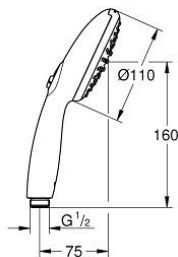

26 161 243 3 ΤΕΜΠΕΣΤΑ 110 ΤΗΛΕΦΩΝΟ ΝΤΟΥΣ 2 ΛΕΙΤΟΥΡΓΙΩΝ

ΠΕΡΙΓΡΑΦΗ ΠΡΟΪΟΝΤΟΣ

- Χρώμα: matte black
- spray patterns: Rain, Jet
- maximum flow rate (at 3 bar): 7.4 l/min
- GROHE EcoJoy - Less water, perfect flow
- GROHE SmartSwitch - easily rotate the dial to enjoy your preferred spray option
- GROHE DreamSpray - perfect spray pattern
- GROHE SpeedClean σύστημα αποφυγής αλάτων ασβεστίου
- Inner WaterGuide - inner insulation for surface protection
- ShockProof silicone ring prevents damages caused by shower falling
- universal mounting system, fitting all standard shower hoses
- ελάχιστη προτεινόμενη πίεση 1.0 bar
- κατάλληλο για ταχυθερμοσίφωνες
- professional exclusive

26 161 243 3 ΤΕΜΠΕΣΤΑ 110 ΤΗΛΕΦΩΝΟ ΝΤΟΥΣ 2 ΛΕΙΤΟΥΡΓΙΩΝ

ΑΝΤΑΛΛΑΚΤΙΚΑ, Φεβρουαρίου 2023 – τώρα

1: Φίλτρο ακαθαρσιών (Αριθμός ανταλλακτικού 0700200M)