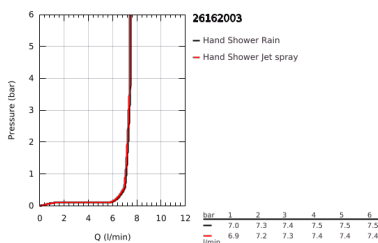

26 162 003 TEMPESTA 110 SHOWER RAIL SET 2 SPRAYS (RAIN, JET)

ΠΕΡΙΓΡΑΦΗ ΠΡΟΪΟΝΤΟΣ

- Χρώμα: chrome
- αποτελούμενο από :
 - hand shower Tempesta 110 (26 161)
 - maximum flow rate (at 3 bar): 7.4 l/min
 - shower rail, 600 mm (27 523)
 - σπιράλ Relaxaflex 15750 mm 1/2" x 1/2" (28 154)
 - GROHE EcoJoy - Less water, perfect flow
 - GROHE SmartSwitch - easily rotate the dial to enjoy your preferred spray option
 - GROHE DreamSpray - perfect spray pattern
 - Φινίρισμα GROHE LongLife
- Flexible Installation - 1 adjustable bracket for existing drill holes
- adjustable rail holder (turn and glide shower holder)
- GROHE SpeedClean σύστημα αποφυγήςαλάτων ασβεστίου
- Inner WaterGuide - inner insulation for surface protection
- ShockProof silicone ring prevents damages caused by shower falling
- ελάχιστη προτεινόμενη πίεση 1.0 bar
- κατάλληλο για ταχυθερμοσίφωνες
- professional exclusive

26 162 003 TEMPESTA 110 SHOWER RAIL SET 2 SPRAYS (RAIN, JET)

ΑΝΤΑΛΛΑΚΤΙΚΑ , Απριλίου 2020 – τώρα

1: Στήριγμα βέργας ντους (Αριθμός ανταλλακτικού 48607000)

2: Ρυθμιζόμενο Στήριγμα τηλεφώνου βέργας (Αριθμός ανταλλακτικού 48609000)