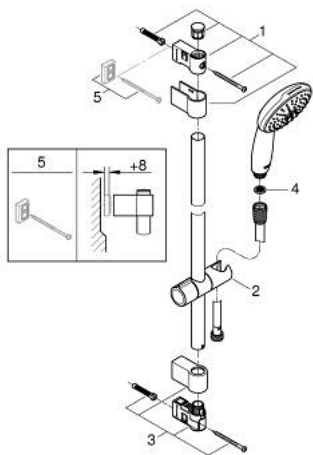

26 162 003 TEMPESTA 110 SHOWER RAIL SET 2 SPRAYS (RAIN, JET)

ΠΕΡΙΓΡΑΦΗ ΠΡΟΪΟΝΤΟΣ

- Χρώμα: chrome
- αποτελούμενο από :
 - hand shower Tempesta 110 (26 161)
 - maximum flow rate (at 3 bar): 7.4 l/min
 - shower rail, 600 mm (27 523)
 - σπιράλ Relaxaflex 15750 mm 1/2" x 1/2" (28 154)
 - GROHE EcoJoy - Less water, perfect flow
 - GROHE SmartSwitch - easily rotate the dial to enjoy your preferred spray option
 - GROHE DreamSpray - perfect spray pattern
 - Φινίρισμα GROHE LongLife
- Flexible Installation - 1 adjustable bracket for existing drill holes
- adjustable rail holder (turn and glide shower holder)
- GROHE SpeedClean σύστημα αποφυγήςαλάτων ασβεστίου
- Inner WaterGuide - inner insulation for surface protection
- ShockProof silicone ring prevents damages caused by shower falling
- ελάχιστη προτεινόμενη πίεση 1.0 bar
- κατάλληλο για ταχυθερμοσίφωνες
- professional exclusive

26 162 003 TEMPESTA 110 SHOWER RAIL SET 2 SPRAYS (RAIN, JET)

ΑΝΤΑΛΛΑΚΤΙΚΑ , Απριλίου 2020 – τώρα

1: Στήριγμα βέργας ντους (Αριθμός ανταλλακτικού 48607000)

2: Ρυθμιζόμενο Στήριγμα τηλεφώνου βέργας (Αριθμός ανταλλακτικού 48609000)