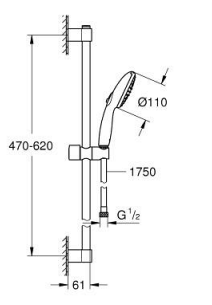

26 162 003 TEMPESTA 110 SHOWER RAIL SET 2 SPRAYS (RAIN, JET)

ΠΕΡΙΓΡΑΦΗ ΠΡΟΪΟΝΤΟΣ

- Χρώμα: chrome
- αποτελούμενο από :
 - hand shower Tempesta 110 (26 161)
 - maximum flow rate (at 3 bar): 7.4 l/min
 - shower rail, 600 mm (27 523)
 - σπιράλ Relaxaflex 15750 mm 1/2" x 1/2" (28 154)
 - GROHE EcoJoy - Less water, perfect flow
 - GROHE SmartSwitch - easily rotate the dial to enjoy your preferred spray option
 - GROHE DreamSpray - perfect spray pattern
 - Φινίρισμα GROHE LongLife
- Flexible Installation - 1 adjustable bracket for existing drill holes
- adjustable rail holder (turn and glide shower holder)
- GROHE SpeedClean σύστημα αποφυγήςαλάτων ασβεστίου
- Inner WaterGuide - inner insulation for surface protection
- ShockProof silicone ring prevents damages caused by shower falling
- ελάχιστη προτεινόμενη πίεση 1.0 bar
- κατάλληλο για ταχυθερμοσίφωνες
- professional exclusive

26 162 003 TEMPESTA 110 SHOWER RAIL SET 2 SPRAYS (RAIN, JET)

ΑΝΤΑΛΛΑΚΤΙΚΑ , Απριλίου 2020 – τώρα

1: Στήριγμα βέργας ντους (Αριθμός ανταλλακτικού 48607000)

2: Ρυθμιζόμενο Στήριγμα τηλεφώνου βέργας (Αριθμός ανταλλακτικού 48609000)