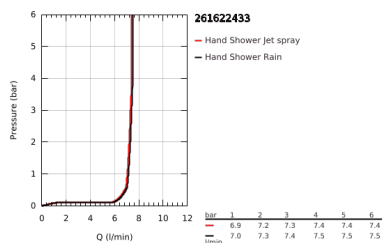

26 162 243 3 TEMPESTA 110 SHOWER RAIL SET 2 SPRAYS (RAIN, JET)

ΠΕΡΙΓΡΑΦΗ ΠΡΟΪΟΝΤΟΣ

- Χρώμα: matte black
- αποτελούμενο από :
 - hand shower Tempesta 110 (26 161)
 - maximum flow rate (at 3 bar): 7.4 l/min
 - shower rail, 600 mm (27 523)
 - shower hose 1750 mm 1/2" x 1/2" (28 388)
 - GROHE EcoJoy - Less water, perfect flow
 - GROHE SmartSwitch - easily rotate the dial to enjoy your preferred spray option
 - GROHE DreamSpray - perfect spray pattern
- Flexible Installation - 1 adjustable bracket for existing drill holes
- adjustable rail holder (turn and glide shower holder)
- GROHE SpeedClean σύστημα αποφυγήςαλάτων ασβεστίου
- Inner WaterGuide - inner insulation for surface protection
- ShockProof silicone ring prevents damages caused by shower falling
- ελάχιστη προτεινόμενη πίεση 1.0 bar
- κατάλληλο για ταχυθερμοσίφωνες
- professional exclusive

26 162 243 3 TEMPESTA 110 SHOWER RAIL SET 2 SPRAYS (RAIN, JET)

ΑΝΤΑΛΛΑΚΤΙΚΑ , Φεβρουαρίου 2023 – τώρα

1: Στήριγμα βέργας ντους (Αριθμός ανταλλακτικού 486072430)

2: Ρυθμιζόμενο Στήριγμα τηλεφώνου βέργας (Αριθμός ανταλλακτικού 486092430)