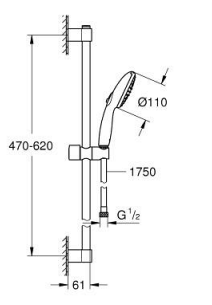

26 162 243 3 TEMPESTA 110 SHOWER RAIL SET 2 SPRAYS (RAIN, JET)

ΠΕΡΙΓΡΑΦΗ ΠΡΟΪΟΝΤΟΣ

- Χρώμα: matte black
- αποτελούμενο από :
 - hand shower Tempesta 110 (26 161)
 - maximum flow rate (at 3 bar): 7.4 l/min
 - shower rail, 600 mm (27 523)
 - shower hose 1750 mm 1/2" x 1/2" (28 388)
 - GROHE EcoJoy - Less water, perfect flow
 - GROHE SmartSwitch - easily rotate the dial to enjoy your preferred spray option
 - GROHE DreamSpray - perfect spray pattern
- Flexible Installation - 1 adjustable bracket for existing drill holes
- adjustable rail holder (turn and glide shower holder)
- GROHE SpeedClean σύστημα αποφυγήςαλάτων ασβεστίου
- Inner WaterGuide - inner insulation for surface protection
- ShockProof silicone ring prevents damages caused by shower falling
- ελάχιστη προτεινόμενη πίεση 1.0 bar
- κατάλληλο για ταχυθερμοσίφωνες
- professional exclusive

26 162 243 3 TEMPESTA 110 SHOWER RAIL SET 2 SPRAYS (RAIN, JET)

ΑΝΤΑΛΛΑΚΤΙΚΑ , Φεβρουαρίου 2023 – τώρα

1: Στήριγμα βέργας ντους (Αριθμός ανταλλακτικού 486072430)

2: Ρυθμιζόμενο Στήριγμα τηλεφώνου βέργας (Αριθμός ανταλλακτικού 486092430)

3: Στήριγμα βέργας ντους (Αριθμός ανταλλακτικού 486082430)

4: Φίλτρο ακαθαρσιών (Αριθμός ανταλλακτικού 0700200M)

5: δίσκος αντιστάθμισης (Αριθμός ανταλλακτικού 48543001)*

* Προαιρετικά εξαρτήματα