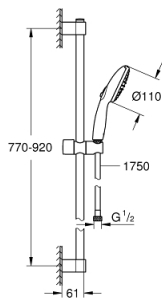

26 163 003 TEMPESTA 110 SHOWER RAIL SET 2 SPRAYS (RAIN, JET)

ΠΕΡΙΓΡΑΦΗ ΠΡΟΪΟΝΤΟΣ

- Χρώμα: chrome
- αποτελούμενο από :
 - hand shower Tempesta 110 (26 161)
 - maximum flow rate (at 3 bar): 7.4 l/min
 - shower rail, 900 mm (27 524)
 - σπιράλ Relaxaflex 15750 mm 1/2" x 1/2" (28 154)
- GROHE EcoJoy - Less water, perfect flow
- GROHE SmartSwitch - easily rotate the dial to enjoy your preferred spray option
- GROHE DreamSpray - perfect spray pattern
- Φινίρισμα GROHE LongLife
- Flexible Installation - 1 adjustable bracket for existing drill holes
- adjustable rail holder (turn and glide shower holder)
- GROHE SpeedClean σύστημα αποφυγής αλάτων ασβεστίου
- Inner WaterGuide - inner insulation for surface protection
- ShockProof silicone ring prevents damages caused by shower falling
- ελάχιστη προτεινόμενη πίεση 1.0 bar
- κατάλληλο για ταχυθερμοσίφωνες
- professional exclusive

26 163 003 TEMPESTA 110 SHOWER RAIL SET 2 SPRAYS (RAIN, JET)

ΑΝΤΑΛΛΑΚΤΙΚΑ , Νοεμβρίου 2021 – τώρα

- 1: Στήριγμα βέργας ντους (Αριθμός ανταλλακτικού 48607000)
- 2: Ρυθμιζόμενο Στήριγμα τηλεφώνου βέργας (Αριθμός ανταλλακτικού 48609000)
- 3: Στήριγμα βέργας ντους (Αριθμός ανταλλακτικού 48608000)
- 4: Φίλτρο ακαθαρσιών (Αριθμός ανταλλακτικού 0700200M)
- 5: δίσκος αντιστάθμισης (Αριθμός ανταλλακτικού 48543001)*