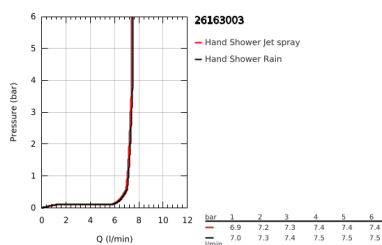

26 163 003 TEMPESTA 110 SHOWER RAIL SET 2 SPRAYS (RAIN, JET)

ΠΕΡΙΓΡΑΦΗ ΠΡΟΪΟΝΤΟΣ

- Χρώμα: chrome
- αποτελούμενο από :
 - hand shower Tempesta 110 (26 161)
 - maximum flow rate (at 3 bar): 7.4 l/min
 - shower rail, 900 mm (27 524)
 - σπιράλ Relaxaflex 15750 mm 1/2" x 1/2" (28 154)
- GROHE EcoJoy - Less water, perfect flow
- GROHE SmartSwitch - easily rotate the dial to enjoy your preferred spray option
- GROHE DreamSpray - perfect spray pattern
- Φινίρισμα GROHE LongLife
- Flexible Installation - 1 adjustable bracket for existing drill holes
- adjustable rail holder (turn and glide shower holder)
- GROHE SpeedClean σύστημα αποφυγής αλάτων ασβεστίου
- Inner WaterGuide - inner insulation for surface protection
- ShockProof silicone ring prevents damages caused by shower falling
- ελάχιστη προτεινόμενη πίεση 1.0 bar
- κατάλληλο για ταχυθερμοσίφωνες
- professional exclusive

26 163 003 TEMPESTA 110 SHOWER RAIL SET 2 SPRAYS (RAIN, JET)

ΑΝΤΑΛΛΑΚΤΙΚΑ , Νοεμβρίου 2021 – τώρα

- 1: Στήριγμα βέργας ντους (Αριθμός ανταλλακτικού 48607000)
- 2: Ρυθμιζόμενο Στήριγμα τηλεφώνου βέργας (Αριθμός ανταλλακτικού 48609000)
- 3: Στήριγμα βέργας ντους (Αριθμός ανταλλακτικού 48608000)
- 4: Φίλτρο ακαθαρσιών (Αριθμός ανταλλακτικού 0700200M)
- 5: δίσκος αντιστάθμισης (Αριθμός ανταλλακτικού 48543001)*