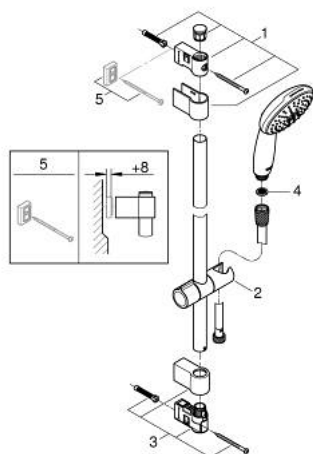

26 163 003 TEMPESTA 110 SHOWER RAIL SET 2 SPRAYS (RAIN, JET)

ΠΕΡΙΓΡΑΦΗ ΠΡΟΪΟΝΤΟΣ

- Χρώμα: chrome
- αποτελούμενο από :
 - hand shower Tempesta 110 (26 161)
 - maximum flow rate (at 3 bar): 7.4 l/min
 - shower rail, 900 mm (27 524)
 - σπιράλ Relaxaflex 15750 mm 1/2" x 1/2" (28 154)
- GROHE EcoJoy - Less water, perfect flow
- GROHE SmartSwitch - easily rotate the dial to enjoy your preferred spray option
- GROHE DreamSpray - perfect spray pattern
- Φινίρισμα GROHE LongLife
- Flexible Installation - 1 adjustable bracket for existing drill holes
- adjustable rail holder (turn and glide shower holder)
- GROHE SpeedClean σύστημα αποφυγής αλάτων ασβεστίου
- Inner WaterGuide - inner insulation for surface protection
- ShockProof silicone ring prevents damages caused by shower falling
- ελάχιστη προτεινόμενη πίεση 1.0 bar
- κατάλληλο για ταχυθερμοσίφωνες
- professional exclusive

26 163 003 TEMPESTA 110 SHOWER RAIL SET 2 SPRAYS (RAIN, JET)

ΑΝΤΑΛΛΑΚΤΙΚΑ , Νοεμβρίου 2021 – τώρα

- 1: Στήριγμα βέργας ντους (Αριθμός ανταλλακτικού 48607000)
- 2: Ρυθμιζόμενο Στήριγμα τηλεφώνου βέργας (Αριθμός ανταλλακτικού 48609000)
- 3: Στήριγμα βέργας ντους (Αριθμός ανταλλακτικού 48608000)
- 4: Φίλτρο ακαθαρσιών (Αριθμός ανταλλακτικού 0700200M)
- 5: δίσκος αντιστάθμισης (Αριθμός ανταλλακτικού 48543001)*