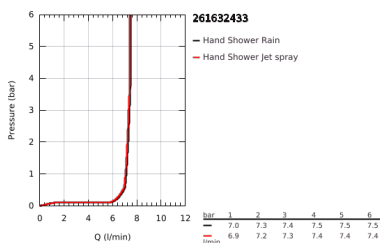

26 163 243 3 TEMPESTA 110 SHOWER RAIL SET 2 SPRAYS (RAIN, JET)

ΠΕΡΙΓΡΑΦΗ ΠΡΟΪΟΝΤΟΣ

- Χρώμα: matte black
- αποτελούμενο από :
 - hand shower Tempesta 110 (26 161)
 - maximum flow rate (at 3 bar): 7.4 l/min
 - shower rail, 900 mm (27 524)
 - shower hose 1750 mm 1/2" x 1/2" (28 388)
 - GROHE EcoJoy - Less water, perfect flow
 - GROHE SmartSwitch - easily rotate the dial to enjoy your preferred spray option
 - GROHE DreamSpray - perfect spray pattern
- Flexible Installation - 1 adjustable bracket for existing drill holes
- adjustable rail holder (turn and glide shower holder)
- GROHE SpeedClean σύστημα αποφυγήςαλάτων ασβεστίου
- Inner WaterGuide - inner insulation for surface protection
- ShockProof silicone ring prevents damages caused by shower falling
- ελάχιστη προτεινόμενη πίεση 1.0 bar
- κατάλληλο για ταχυθερμοσίφωνες
- professional exclusive

26 163 243 3 TEMPESTA 110 SHOWER RAIL SET 2 SPRAYS (RAIN, JET)

ΑΝΤΑΛΛΑΚΤΙΚΑ , Φεβρουαρίου 2023 – τώρα

1: Στήριγμα βέργας ντους (Αριθμός ανταλλακτικού 486072430)

2: Ρυθμιζόμενο Στήριγμα τηλεφώνου βέργας (Αριθμός ανταλλακτικού 486092430)