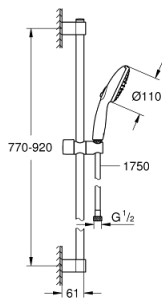

26 163 243 3 TEMPESTA 110 SHOWER RAIL SET 2 SPRAYS (RAIN, JET)

ΠΕΡΙΓΡΑΦΗ ΠΡΟΪΟΝΤΟΣ

- Χρώμα: matte black
- αποτελούμενο από :
 - hand shower Tempesta 110 (26 161)
 - maximum flow rate (at 3 bar): 7.4 l/min
 - shower rail, 900 mm (27 524)
 - shower hose 1750 mm 1/2" x 1/2" (28 388)
 - GROHE EcoJoy - Less water, perfect flow
 - GROHE SmartSwitch - easily rotate the dial to enjoy your preferred spray option
 - GROHE DreamSpray - perfect spray pattern
- Flexible Installation - 1 adjustable bracket for existing drill holes
- adjustable rail holder (turn and glide shower holder)
- GROHE SpeedClean σύστημα αποφυγήςαλάτων ασβεστίου
- Inner WaterGuide - inner insulation for surface protection
- ShockProof silicone ring prevents damages caused by shower falling
- ελάχιστη προτεινόμενη πίεση 1.0 bar
- κατάλληλο για ταχυθερμοσίφωνες
- professional exclusive

26 163 243 3 TEMPESTA 110 SHOWER RAIL SET 2 SPRAYS (RAIN, JET)

ΑΝΤΑΛΛΑΚΤΙΚΑ , Φεβρουαρίου 2023 – τώρα

1: Στήριγμα βέργας ντους (Αριθμός ανταλλακτικού 486072430)

2: Ρυθμιζόμενο Στήριγμα τηλεφώνου βέργας (Αριθμός ανταλλακτικού 486092430)

3: Στήριγμα βέργας ντους (Αριθμός ανταλλακτικού 486082430)

4: Φίλτρο ακαθαρσιών (Αριθμός ανταλλακτικού 0700200M)

5: δίσκος αντιστάθμισης (Αριθμός ανταλλακτικού 48543001)*

* Προαιρετικά εξαρτήματα