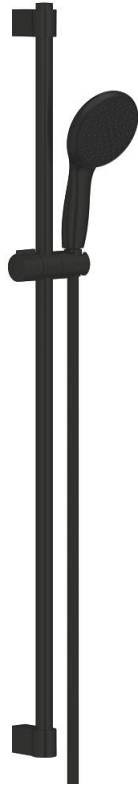

26 163 243 3 TEMPESTA 110 SHOWER RAIL SET 2 SPRAYS (RAIN, JET)

ΠΕΡΙΓΡΑΦΗ ΠΡΟΪΟΝΤΟΣ

- Χρώμα: matte black
- αποτελούμενο από :
 - hand shower Tempesta 110 (26 161)
 - maximum flow rate (at 3 bar): 7.4 l/min
 - shower rail, 900 mm (27 524)
 - shower hose 1750 mm 1/2" x 1/2" (28 388)
 - GROHE EcoJoy - Less water, perfect flow
 - GROHE SmartSwitch - easily rotate the dial to enjoy your preferred spray option
 - GROHE DreamSpray - perfect spray pattern
- Flexible Installation - 1 adjustable bracket for existing drill holes
- adjustable rail holder (turn and glide shower holder)
- GROHE SpeedClean σύστημα αποφυγήςαλάτων ασβεστίου
- Inner WaterGuide - inner insulation for surface protection
- ShockProof silicone ring prevents damages caused by shower falling
- ελάχιστη προτεινόμενη πίεση 1.0 bar
- κατάλληλο για ταχυθερμοσίφωνες
- professional exclusive

26 163 243 3 TEMPESTA 110 SHOWER RAIL SET 2 SPRAYS (RAIN, JET)

ΑΝΤΑΛΛΑΚΤΙΚΑ , Φεβρουαρίου 2023 – τώρα

1: Στήριγμα βέργας ντους (Αριθμός ανταλλακτικού 486072430)

2: Ρυθμιζόμενο Στήριγμα τηλεφώνου βέργας (Αριθμός ανταλλακτικού 486092430)

3: Στήριγμα βέργας ντους (Αριθμός ανταλλακτικού 486082430)

4: Φίλτρο ακαθαρσιών (Αριθμός ανταλλακτικού 0700200M)

5: δίσκος αντιστάθμισης (Αριθμός ανταλλακτικού 48543001)*

* Προαιρετικά εξαρτήματα