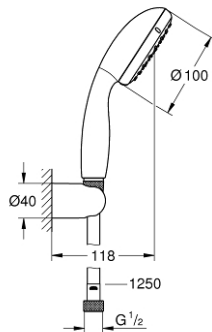

## 26 164 001 TEMPESTA 100 ΣΤΗΡΙΓΜΑ ΤΟΙΧΟΥ ΣΕΤ 2 ΛΕΙΤΟΥΡΓΕΙΕΣ

### ΠΕΡΙΓΡΑΦΗ ΠΡΟΪΟΝΤΟΣ

- Χρώμα: chrome
- αποτελούμενο από :
  - hand shower (26 161)
  - στήριγμα ντους (28 605)
- χωρίς δυνατότητα ρύθμισης
- σπιράλ Relaxaflex 1250 mm 1/2" x 1/2" ( 28 150 )
- 9.5 l/min flow limiter
- GROHE DreamSpray - perfect spray pattern
- Φινίρισμα GROHE LongLife
- GROHE SpeedClean σύστημα αποφυγήςαλάτων ασβεστίου
- Inner WaterGuide - inner insulation for surface protection
- ShockProof silicone ring prevents damages caused by shower falling