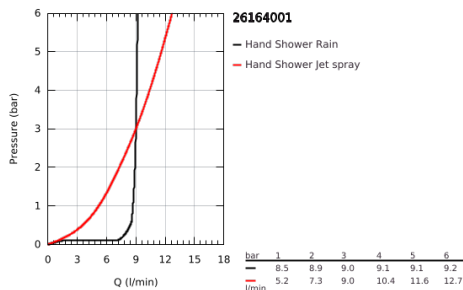

## 26 164 001 TEMPESTA 100 ΣΤΗΡΙΓΜΑ ΤΟΙΧΟΥ ΣΕΤ 2 ΛΕΙΤΟΥΡΓΕΙΕΣ

### ΠΕΡΙΓΡΑΦΗ ΠΡΟΪΟΝΤΟΣ

- Χρώμα: chrome
- αποτελούμενο από :
  - hand shower (26 161)
  - στήριγμα ντους (28 605)
- χωρίς δυνατότητα ρύθμισης
- σπιράλ Relaxaflex 1250 mm 1/2" x 1/2" ( 28 150 )
- 9.5 l/min flow limiter
- GROHE DreamSpray - perfect spray pattern
- Φινίρισμα GROHE LongLife
- GROHE SpeedClean σύστημα αποφυγήςαλάτων ασβεστίου
- Inner WaterGuide - inner insulation for surface protection
- ShockProof silicone ring prevents damages caused by shower falling