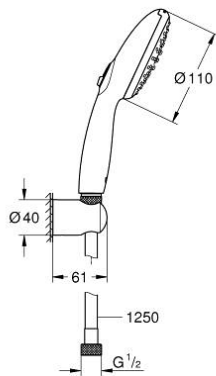

26 164 003 TEMPESTA 110 WALL HOLDER SET 2 SPRAYS (RAIN, JET)

ΠΕΡΙΓΡΑΦΗ ΠΡΟΪΟΝΤΟΣ

- Χρώμα: chrome
- αποτελούμενο από :
 - hand shower Tempesta 110 (26 161)
 - maximum flow rate (at 3 bar): 7.4 l/min
 - wall shower holder Tempesta, non-adjustable (28 605)
 - σπιράλ Relaxaflex 1250 mm 1/2" x 1/2" (28 150)
 - GROHE EcoJoy - Less water, perfect flow
 - GROHE SmartSwitch - easily rotate the dial to enjoy your preferred spray option
 - GROHE DreamSpray - perfect spray pattern
 - Φινίρισμα GROHE LongLife
 - GROHE SpeedClean σύστημα αποφυγήςκαλάτων ασβεστίου
 - Inner WaterGuide - inner insulation for surface protection
 - ShockProof silicone ring prevents damages caused by shower falling
 - ελάχιστη προτεινόμενη πίεση 1.0 bar
 - κατάλληλο για ταχυθερμοσίφωνες
 - professional exclusive

26 164 003 **TEMPESTA 110 WALL HOLDER SET 2 SPRAYS (RAIN, JET)**

ΑΝΤΑΛΛΑΚΤΙΚΑ, Νοεμβρίου 2021 – τώρα

1: Φίλτρο ακαθαρσιών (Αριθμός ανταλλακτικού 0700200M)