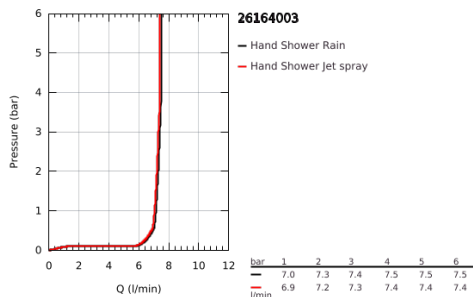

26 164 003 TEMPESTA 110 WALL HOLDER SET 2 SPRAYS (RAIN, JET)

ΠΕΡΙΓΡΑΦΗ ΠΡΟΪΟΝΤΟΣ

- Χρώμα: chrome
- αποτελούμενο από :
 - hand shower Tempesta 110 (26 161)
 - maximum flow rate (at 3 bar): 7.4 l/min
 - wall shower holder Tempesta, non-adjustable (28 605)
 - σπιράλ Relaxaflex 1250 mm 1/2" x 1/2" (28 150)
 - GROHE EcoJoy - Less water, perfect flow
 - GROHE SmartSwitch - easily rotate the dial to enjoy your preferred spray option
 - GROHE DreamSpray - perfect spray pattern
 - Φινίρισμα GROHE LongLife
 - GROHE SpeedClean σύστημα αποφυγήςκαλάτων ασβεστίου
 - Inner WaterGuide - inner insulation for surface protection
 - ShockProof silicone ring prevents damages caused by shower falling
 - ελάχιστη προτεινόμενη πίεση 1.0 bar
 - κατάλληλο για ταχυθερμοσίφωνες
 - professional exclusive

26 164 003 **TEMPESTA 110 WALL HOLDER SET 2 SPRAYS (RAIN, JET)**

ΑΝΤΑΛΛΑΚΤΙΚΑ, Νοεμβρίου 2021 – τώρα

1: Φίλτρο ακαθαρσιών (Αριθμός ανταλλακτικού 0700200M)