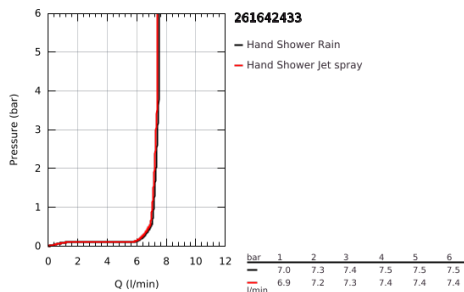

26 164 243 3 TEMPESTA 110 WALL HOLDER SET 2 SPRAYS (RAIN, JET)

ΠΕΡΙΓΡΑΦΗ ΠΡΟΪΟΝΤΟΣ

- Χρώμα: matte black
- αποτελούμενο από :
 - hand shower Tempesta 110 (26 161)
 - maximum flow rate (at 3 bar): 7.4 l/min
 - wall shower holder Tempesta, non-adjustable (28 605)
 - shower hose 1250 mm 1/2" x 1/2" (28 362 KF1)
- GROHE EcoJoy - Less water, perfect flow
- GROHE SmartSwitch - easily rotate the dial to enjoy your preferred spray option
- GROHE DreamSpray - perfect spray pattern
- GROHE SpeedClean σύστημα αποφυγήκαλάτων ασβεστίου
- Inner WaterGuide - inner insulation for surface protection
- ShockProof silicone ring prevents damages caused by shower falling
- ελάχιστη προτεινόμενη πίεση 1.0 bar
- κατάλληλο για ταχυθερμοσίφωνες
- professional exclusive