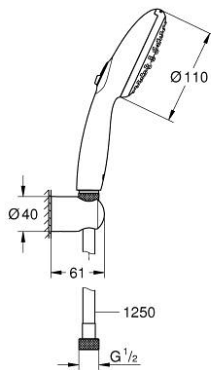

26 164 243 3 TEMPESTA 110 WALL HOLDER SET 2 SPRAYS (RAIN, JET)

ΠΕΡΙΓΡΑΦΗ ΠΡΟΪΟΝΤΟΣ

- Χρώμα: matte black
- αποτελούμενο από :
 - hand shower Tempesta 110 (26 161)
 - maximum flow rate (at 3 bar): 7.4 l/min
 - wall shower holder Tempesta, non-adjustable (28 605)
 - shower hose 1250 mm 1/2" x 1/2" (28 362 KF1)
- GROHE EcoJoy - Less water, perfect flow
- GROHE SmartSwitch - easily rotate the dial to enjoy your preferred spray option
- GROHE DreamSpray - perfect spray pattern
- GROHE SpeedClean σύστημα αποφυγήκαλάτων ασβεστίου
- Inner WaterGuide - inner insulation for surface protection
- ShockProof silicone ring prevents damages caused by shower falling
- ελάχιστη προτεινόμενη πίεση 1.0 bar
- κατάλληλο για ταχυθερμοσίφωνες
- professional exclusive

26 164 243 3 TEMPESTA 110 WALL HOLDER SET 2 SPRAYS (RAIN, JET)

ΑΝΤΑΛΛΑΚΤΙΚΑ, Φεβρουαρίου 2023 – τώρα

1: Φίλτρο ακαθαρσιών (Αριθμός ανταλλακτικού 0700200M)