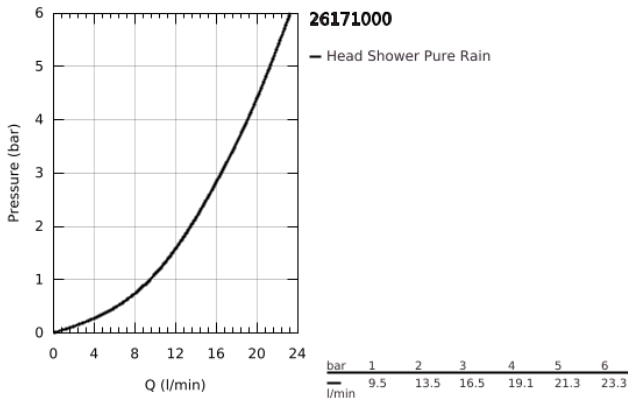

26 171 000 RAINSHOWER COSMOPOLITAN 210 ΣΕΤ ΚΕΦΑΛΗΣ ΝΤΟΥΣ 422MM, 1 ΛΕΙΤΟΥΡΓΙΑΣ

ΠΕΡΙΓΡΑΦΗ ΠΡΟΪΟΝΤΟΣ

- Χρώμα: chrome
- αποτελούμενο από :
 - Rainshower Cosmopolitan 210 metal head shower, spray plate chrome (28 368 000)
 - spray pattern: Rain
 - maximum flow rate (at 3 bar): 16.5 l/min
 - Rainshower shower arm 422 mm, escutcheon chrome (26 146)
- GROHE DreamSpray - perfect spray pattern
- Φινίρισμα GROHE LongLife
- GROHE SpeedClean σύστημα αποφυγήαλάτων ασβεστίου

26 171 000 **RAINSHOWER COSMOPOLITAN 210 ΣΕΤ ΚΕΦΑΛΗΣ ΝΤΟΥΣ 422MM, 1
ΛΕΙΤΟΥΡΓΙΑΣ**

ΑΝΤΑΛΛΑΚΤΙΚΑ , Σεπτεμβρίου 2013 – τώρα

1: Σετ ανταλλακτικών (Αριθμός ανταλλακτικού 45933000)