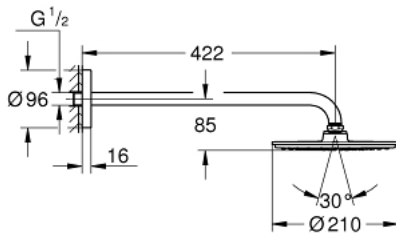

26 171 000 RAINSHOWER COSMOPOLITAN 210 ΣΕΤ ΚΕΦΑΛΗΣ ΝΤΟΥΣ 422MM, 1 ΛΕΙΤΟΥΡΓΙΑΣ

ΠΕΡΙΓΡΑΦΗ ΠΡΟΪΟΝΤΟΣ

- Χρώμα: chrome
- αποτελούμενο από :
 - Rainshower Cosmopolitan 210 metal head shower, spray plate chrome (28 368 000)
 - spray pattern: Rain
 - maximum flow rate (at 3 bar): 16.5 l/min
 - Rainshower shower arm 422 mm, escutcheon chrome (26 146)
- GROHE DreamSpray - perfect spray pattern
- Φινίρισμα GROHE LongLife
- GROHE SpeedClean σύστημα αποφυγήαλάτων ασβεστίου

26 171 000 **RAINSHOWER COSMOPOLITAN 210 ΣΕΤ ΚΕΦΑΛΗΣ ΝΤΟΥΣ 422MM, 1
ΛΕΙΤΟΥΡΓΙΑΣ**

ΑΝΤΑΛΛΑΚΤΙΚΑ , Σεπτεμβρίου 2013 – τώρα

1: Σετ ανταλλακτικών (Αριθμός ανταλλακτικού 45933000)