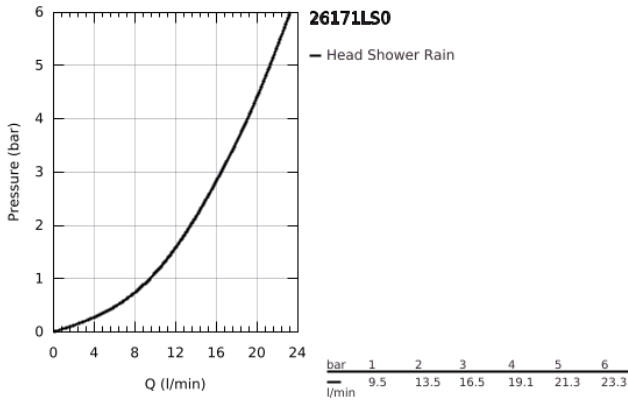

## 26 171 LS0 RAINSHOWER COSMOPOLITAN 210 ΣΕΤ ΚΕΦΑΛΗΣ ΝΤΟΥΣ 422MM, 1 ΛΕΙΤΟΥΡΓΙΑΣ

### ΠΕΡΙΓΡΑΦΗ ΠΡΟΪΟΝΤΟΣ

- Χρώμα: moon white/chrome
- αποτελούμενο από :
  - Rainshower Cosmopolitan 210 metal head shower, spray plate white (28 368 LS0)
  - Rainshower shower arm 422 mm, escutcheon white (26 146 LS0)
  - GROHE DreamSpray - perfect spray pattern
  - Φινίρισμα GROHE LongLife
  - GROHE SpeedClean σύστημα αποφυγήζαλάτων ασβεστίου