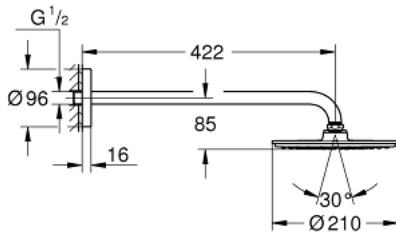

## 26 171 LS0 RAINSHOWER COSMOPOLITAN 210 ΣΕΤ ΚΕΦΑΛΗΣ ΝΤΟΥΣ 422MM, 1 ΛΕΙΤΟΥΡΓΙΑΣ

### ΠΕΡΙΓΡΑΦΗ ΠΡΟΪΟΝΤΟΣ

- Χρώμα: moon white/chrome
- αποτελούμενο από :
  - Rainshower Cosmopolitan 210 metal head shower, spray plate white (28 368 LS0)
  - Rainshower shower arm 422 mm, escutcheon white (26 146 LS0)
  - GROHE DreamSpray - perfect spray pattern
  - Φινίρισμα GROHE LongLife
  - GROHE SpeedClean σύστημα αποφυγήζαλάτων ασβεστίου

## 26 171 LS0 RAINSHOWER COSMOPOLITAN 210 ΣΕΤ ΚΕΦΑΛΗΣ ΝΤΟΥΣ 422MM, 1 ΛΕΙΤΟΥΡΓΙΑΣ

**ΑΝΤΑΛΛΑΚΤΙΚΑ** , Σεπτεμβρίου 2013 – τώρα

1: Σετ ανταλλακτικών (Αριθμός ανταλλακτικού 45933000)