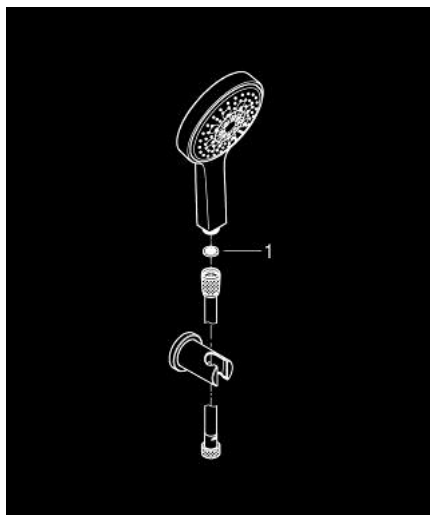

26 174 LS0 **POWER&SOUL COSMOPOLITAN ΣΕΤ ΘΗΚΗΣ ΤΣΙΧΟΥ**

ΠΕΡΙΓΡΑΦΗ ΠΡΟΪΟΝΤΟΣ

- Χρώμα: moon white/chrome
- αποτελούμενο από :
 - hand shower Power&Soul Cosmopolitan 130 (27 664 000)
 - στήριγμα ντούς τοίχου
 - shower hose metal 1500 mm (28 143)
- GROHE DreamSpray - perfect spray pattern
- Φινίρισμα GROHE LongLife
- GROHE SpeedClean σύστημα αποφυγήςαλάτων ασβεστίου
- Inner WaterGuide - inner insulation for surface protection
- κατάλληλο για ταχυθερμοσίφωνες
- ελάχιστη προτεινόμενη πίεση 1.0 bar

26 174 LS0 **POWER&SOUL COSMOPOLITAN ΣΕΤ ΘΗΚΗΣ ΤΣΙΧΟΥ**

ΑΝΤΑΛΛΑΚΤΙΚΑ , Σεπτεμβρίου 2013 – τώρα

1: Φίλτρο ακαθαρσιών (Αριθμός ανταλλακτικού 0700200M)