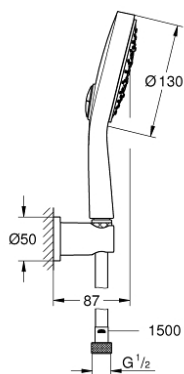

26 174 LS0 **POWER&SOUL COSMOPOLITAN ΣΕΤ ΘΗΚΗΣ ΤΣΙΧΟΥ**

ΠΕΡΙΓΡΑΦΗ ΠΡΟΪΟΝΤΟΣ

- Χρώμα: moon white/chrome
- αποτελούμενο από :
 - hand shower Power&Soul Cosmopolitan 130 (27 664 000)
 - στήριγμα ντούς τοίχου
 - shower hose metal 1500 mm (28 143)
- GROHE DreamSpray - perfect spray pattern
- Φινίρισμα GROHE LongLife
- GROHE SpeedClean σύστημα αποφυγήςαλάτων ασβεστίου
- Inner WaterGuide - inner insulation for surface protection
- κατάλληλο για ταχυθερμοσίφωνες
- ελάχιστη προτεινόμενη πίεση 1.0 bar

26 174 LS0 **POWER&SOUL COSMOPOLITAN ΣΕΤ ΘΗΚΗΣ ΤΣΙΧΟΥ**

ΑΝΤΑΛΛΑΚΤΙΚΑ , Σεπτεμβρίου 2013 – τώρα

1: Φίλτρο ακαθαρσιών (Αριθμός ανταλλακτικού 0700200M)