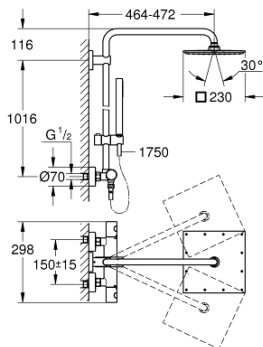

26 187 000 ΕΥΦΟΡΙΑ SYSTEM 230 ΣΥΣΤΗΜΑ ΝΤΟΥΣ ΜΕ ΘΕΡΜΟΣΤΑΤΗ ΓΙΑ ΕΠΙΤΟΙΧΙΑ ΤΟΠΟΘΕΤΗΣΗ

ΠΕΡΙΓΡΑΦΗ ΠΡΟΪΟΝΤΟΣ (1/2)

- Χρώμα: chrome
- αποτελούμενο από :
 - horizontal swivable 450 mm shower arm
 - exposed Safety Mixer with Aquadimmer function
 - allows change between:
 - head shower 230 (27 479 000)
 - material: metal
 - spray pattern: Rain
 - maximum flow rate (at 3 bar): 11.5 l/min
 - με σφαιρική ένωση
 - γωνία περιστροφής ± 15°
- hand shower Euphoria Cube Stick (27 698)
 - maximum flow rate (at 3 bar): 12.5 l/min
 - adjustable in height with gliding element (12 140)
- shower hose Silverflex 1750 mm 1/2" x 1/2" (28 388)
 - maximum flow rate system (at 3 bar): 12.5 l/min
 - GROHE TurboStat - compact cartridge with wax thermoelement
 - διακόπτης ασφαλείας σε 38° C
 - GROHE SafeStop Plus - optional temperature limiter at 43°C included
 - GROHE DreamSpray - perfect spray pattern
 - Φινιρίσμα GROHE LongLife
 - GROHE SpeedClean σύστημα αποφυγής αλάτων ασβεστίου
 - Inner WaterGuide - inner insulation for surface protection
 - TwistStop για την αποτροπή της συστολής του σπινάλ
 - GROHE MetalGrip ergonomically shaped metal handles