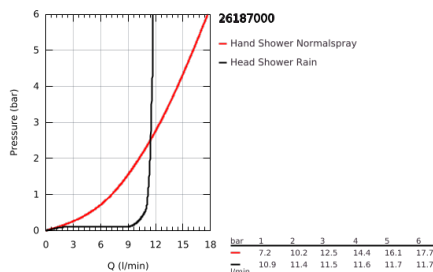

26 187 000 ΕΥΦΟΡΙΑ SYSTEM 230 ΣΥΣΤΗΜΑ ΝΤΟΥΣ ΜΕ ΘΕΡΜΟΣΤΑΤΗ ΓΙΑ ΕΠΙΤΟΙΧΙΑ ΤΟΠΟΘΕΤΗΣΗ

ΠΕΡΙΓΡΑΦΗ ΠΡΟΪΟΝΤΟΣ (1/2)

- Χρώμα: chrome
- αποτελούμενο από :
 - horizontal swivable 450 mm shower arm
 - exposed Safety Mixer with Aquadimmer function
 - allows change between:
 - head shower 230 (27 479 000)
 - material: metal
 - spray pattern: Rain
 - maximum flow rate (at 3 bar): 11.5 l/min
 - με σφαιρική ένωση
 - γωνία περιστροφής ± 15°
- hand shower Euphoria Cube Stick (27 698)
 - maximum flow rate (at 3 bar): 12.5 l/min
 - adjustable in height with gliding element (12 140)
- shower hose Silverflex 1750 mm 1/2" x 1/2" (28 388)
 - maximum flow rate system (at 3 bar): 12.5 l/min
 - GROHE TurboStat - compact cartridge with wax thermoelement
 - διακόπτης ασφαλείας σε 38° C
 - GROHE SafeStop Plus - optional temperature limiter at 43°C included
 - GROHE DreamSpray - perfect spray pattern
 - Φινιρίσμα GROHE LongLife
 - GROHE SpeedClean σύστημα αποφυγής αλάτων ασβεστίου
 - Inner WaterGuide - inner insulation for surface protection
 - TwistStop για την αποτροπή της συστολής του σπινάλ
 - GROHE MetalGrip ergonomically shaped metal handles

Pure Freude
an Wasser

26 187 000 ΕΥΦΟΡΙΑ SYSTEM 230 ΣΥΣΤΗΜΑ ΝΤΟΥΣ ΜΕ ΘΕΡΜΟΣΤΑΤΗ ΓΙΑ ΕΠΙΤΟΙΧΙΑ ΤΟΠΟΘΕΤΗΣΗ

ΠΕΡΙΓΡΑΦΗ ΠΡΟΪΟΝΤΟΣ (2/2)

- suitable for instantaneous heaters from 18 kW/h
- minimum flow rate 5 l/min.
- optional upgrade: GROHE EasyReach tray (26 362)