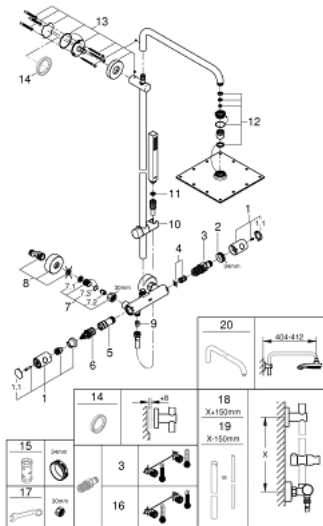

26 187 000 ΕΥΦΟΡΙΑ SYSTEM 230 ΣΥΣΤΗΜΑ ΝΤΟΥΣ ΜΕ ΘΕΡΜΟΣΤΑΤΗ ΓΙΑ ΕΠΙΤΟΙΧΙΑ ΤΟΠΟΘΕΤΗΣΗ

ΑΝΤΑΛΛΑΚΤΙΚΑ , Ιουλίου 2017 – τώρα

- 1: Μεταλλικό χερούλι 1/2" (Αριθμός ανταλλακτικού 47984000)
 - 1.1: Καπάκι (Αριθμός ανταλλακτικού 6458500M)
 - 2: Δακτύλιος στερέωσης (Αριθμός ανταλλακτικού 47743000)
 - 3: Θερμοστατικός μηχανισμός 1/2" (Αριθμός ανταλλακτικού 47439000)
 - 4: Έδρανα (Αριθμός ανταλλακτικού 47398000)
 - 5: Παροχή νερού (Αριθμός ανταλλακτικού 47751000)
 - 6: Ροοστάτης ροής νερού (Αριθμός ανταλλακτικού 12433000)
 - 7: Βαλβίδα αντεπιστροφής (Αριθμός ανταλλακτικού 47189000)
 - 7.1: Φίλτρο ακαθαρσιών (Αριθμός ανταλλακτικού 0726400M)
 - 7.2: Βαλβίδα αντεπιστροφής (Αριθμός ανταλλακτικού 08565000)
 - 7.3: Ο-Ρινγκ Ø17 x Ø2 (Αριθμός ανταλλακτικού 0305500M)
 - 8: Σύνδεσμος σχήματος S (Αριθμός ανταλλακτικού 12662000)
 - 9: Βαλβίδα αντεπιστροφής (Αριθμός ανταλλακτικού 08565000)
 - 10: Ρυθμιζόμενο Στήριγμα τηλεφώνου βέργας (Αριθμός ανταλλακτικού 12140000)
 - 11: Φίλτρο ακαθαρσιών (Αριθμός ανταλλακτικού 0700200M)
 - 12: Σετ ανταλλακτικών (Αριθμός ανταλλακτικού 48471000)
 - 13: Στήριγμα βέργας ντους (Αριθμός ανταλλακτικού 48279000)
 - 14: δίσκος αντιστάθμισης (Αριθμός ανταλλακτικού 27180000)*
 - 15: Κλειδί (Αριθμός ανταλλακτικού 19332000)*
 - 16: GROHE TurboStat μηχανισμός 1/2" (Αριθμός ανταλλακτικού 47175000)*
 - 17: Special spanner (Αριθμός ανταλλακτικού 19377000)*
 - 18: Προέκταση συστήματος ντουζ (Αριθμός ανταλλακτικού 48053000)*
 - 19: Προέκταση συστήματος ντουζ (Αριθμός ανταλλακτικού 48054000)*
 - 20: Βραχίονας για συστήματα ντους (Αριθμός ανταλλακτικού 14047000)*
- * Προαιρετικά εξαρτήματα