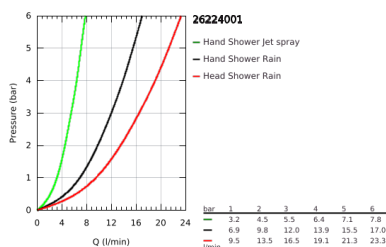

26 224 001 TEMPESTA COSMOPOLITAN SYSTEM 210 ΣΥΣΤΗΜΑ ΝΤΟΥΣ ΜΕ ΑΝΑΜΕΙΚΤΙΚΗ ΜΠΑΤΑΡΙΑ ΜΟΝΟΥ ΜΟΧΛΟΥ ΓΙΑ ΕΠΙΤΣΙΧΙΑ ΤΟΠΟΘΕΤΗΣΗ

ΠΕΡΙΓΡΑΦΗ ΠΡΟΪΟΝΤΟΣ

- Χρώμα: chrome
- αποτελούμενο από :
 - horizontal swivable 390 mm shower arm
 - exposed single-lever shower mixer with diverter
- allows change between:
 - head shower Tempesta 210 (26 408)
 - spray pattern: Rain
 - με σφαιρική ένωση
 - γωνία περιστροφής $\pm 15^\circ$
- hand shower Tempesta Cosmopolitan 100 (27 571)
 - 2 τύποι δέσμης: Rain, Jet
 - adjustable in height with gliding element
 - Rotaflex TwistStop σπιράλ ντους 1750 mm 1/2" x 1/2" (28 410)
 - 46 mm κεραμικός μηχανισμός
 - GROHE DreamSpray - perfect spray pattern
 - Φινίρισμα GROHE LongLife
 - GROHE SpeedClean σύστημα αποφυγής αλάτων ασβεστίου
 - Inner WaterGuide - inner insulation for surface protection
 - TwistStop για την αποτροπή της συστολής του σπιράλ
 - suitable for instantaneous heaters from 18 kW/h
 - minimum flow rate 7 l/min.