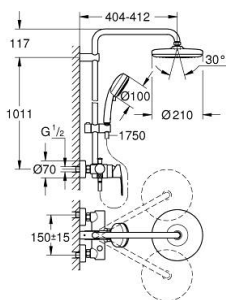

26 224 001 TEMPESTA COSMOPOLITAN SYSTEM 210 ΣΥΣΤΗΜΑ ΝΤΟΥΣ ΜΕ ΑΝΑΜΕΙΚΤΙΚΗ ΜΠΑΤΑΡΙΑ ΜΟΝΟΥ ΜΟΧΛΟΥ ΓΙΑ ΕΠΙΤΣΙΧΙΑ ΤΟΠΟΘΕΤΗΣΗ

ΠΕΡΙΓΡΑΦΗ ΠΡΟΪΟΝΤΟΣ

- Χρώμα: chrome
- αποτελούμενο από :
 - horizontal swivable 390 mm shower arm
 - exposed single-lever shower mixer with diverter
- allows change between:
 - head shower Tempesta 210 (26 408)
 - spray pattern: Rain
 - με σφαιρική ένωση
 - γωνία περιστροφής $\pm 15^\circ$
- hand shower Tempesta Cosmopolitan 100 (27 571)
 - 2 τύποι δέσμης: Rain, Jet
 - adjustable in height with gliding element
 - Rotaflex TwistStop σπιράλ ντους 1750 mm 1/2" x 1/2" (28 410)
 - 46 mm κεραμικός μηχανισμός
 - GROHE DreamSpray - perfect spray pattern
 - Φινίρισμα GROHE LongLife
 - GROHE SpeedClean σύστημα αποφυγής αλάτων ασβεστίου
 - Inner WaterGuide - inner insulation for surface protection
 - TwistStop για την αποτροπή της συστολής του σπιράλ
 - suitable for instantaneous heaters from 18 kW/h
 - minimum flow rate 7 l/min.