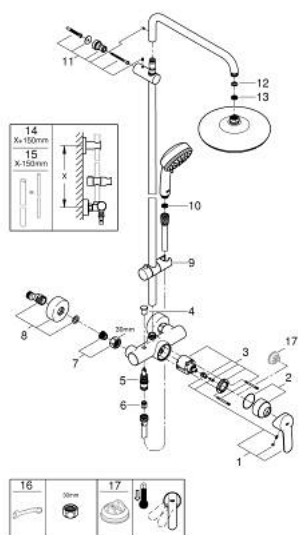

26 224 001 TEMPESTA COSMOPOLITAN SYSTEM 210 ΣΥΣΤΗΜΑ ΝΤΟΥΣ ΜΕ ΑΝΑΜΕΙΚΤΙΚΗ ΜΠΑΤΑΡΙΑ ΜΟΝΟΥ ΜΟΧΛΟΥ ΓΙΑ ΕΠΙΤΣΙΧΙΑ ΤΟΠΟΘΕΤΗΣΗ

ΑΝΤΑΛΛΑΚΤΙΚΑ , Απριλίου 2018 – τώρα

1. 1: Λαβή (Αριθμός ανταλλακτικού 46726000)
2. 2: Κάλυμμα/ τάπα (Αριθμός ανταλλακτικού 46025000)
3. 3: Μηχανισμός (Αριθμός ανταλλακτικού 46048000)
4. 4: Κεφαλή Διανομέα (Αριθμός ανταλλακτικού 65648000)
5. 5: Διανομέας (Αριθμός ανταλλακτικού 65655000)
6. 6: Βαλβίδα αντεπιστροφής (Αριθμός ανταλλακτικού 08565000)
7. 7: Ρακόρ-Εδρα 1/2" (Αριθμός ανταλλακτικού 45044000)
8. 8: Σύνδεσμος σχήματος S (Αριθμός ανταλλακτικού 12662000)
9. 9: Ρυθμιζόμενο Στήριγμα τηλεφώνου βέργας (Αριθμός ανταλλακτικού 12140000)
10. 10: Φίλτρο ακαθαρσιών (Αριθμός ανταλλακτικού 0700200M)
11. 11: Στήριγμα βέργας ντους (Αριθμός ανταλλακτικού 48423000)
12. 12: Μόνωση $\varnothing 18,5 \times \varnothing 12 \times 2$ (Αριθμός ανταλλακτικού 0138900M)
13. 13: Φίλτρο ακαθαρσιών (Αριθμός ανταλλακτικού 48007000)
14. 14: Προέκταση συστήματος ντουζ (Αριθμός ανταλλακτικού 48053000)*
15. 15: Προέκταση συστήματος ντουζ (Αριθμός ανταλλακτικού 48054000)*
16. 16: Special spanner (Αριθμός ανταλλακτικού 19377000)*
17. 17: Περιοριστής θερμοκρασίας (Αριθμός ανταλλακτικού 46375000)*

* Προαιρετικά εξαρτήματα