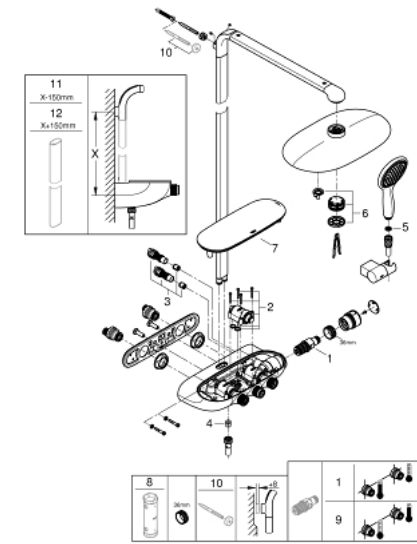

26 250 000 RAINSHOWER SYSTEM SMARTCONTROL DUO 360 ΣΥΣΤΗΜΑ ΝΤΟΥΣ ΜΕ ΘΕΡΜΟΣΤΑΤΗ ΓΙΑ ΕΠΙΤΣΙΧΙΑ ΤΟΠΟΘΕΤΗΣΗ

ΑΝΤΑΛΛΑΚΤΙΚΑ , Οκτωβρίου 2018 – τώρα

1. 1: Θερμοστατικός μηχανισμός 1/2" (Αριθμός ανταλλακτικού 47439000)
  2. 2: Μηχανισμός (Αριθμός ανταλλακτικού 48297000)
  3. 3: Βαλβίδα αντεπιστροφής (Αριθμός ανταλλακτικού 4901000M)
  4. 4: Βαλβίδα αντεπιστροφής (Αριθμός ανταλλακτικού 08565000)
  5. 5: Φίλτρο ακαθαρσιών (Αριθμός ανταλλακτικού 0700200M)
  6. 6: Spray face (Αριθμός ανταλλακτικού 48348000)
  7. 7: Κάλυμμα (Αριθμός ανταλλακτικού 48482000)
  8. 8: Κλειδί (Αριθμός ανταλλακτικού 49059000)*
  9. 9: GROHE TurboStat μηχανισμός 1/2" (Αριθμός ανταλλακτικού 47175000)*
  10. 10: δίσκος αντιστάθμισης (Αριθμός ανταλλακτικού 26385000)*
  11. 11: Προέκταση συστήματος ντουζ (Αριθμός ανταλλακτικού 48349000)*
  12. 12: Προέκταση συστήματος ντουζ (Αριθμός ανταλλακτικού 48350000)*
2. Προαιρετικά εξαρτήματα