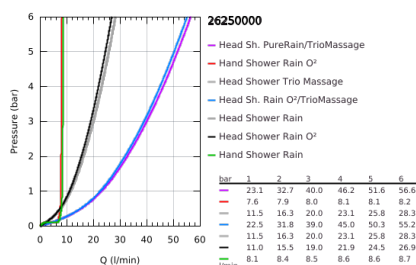

## 26 250 000 RAINSHOWER SYSTEM SMARTCONTROL DUO 360 ΣΥΣΤΗΜΑ ΝΤΟΥΣ ΜΕ ΘΕΡΜΟΣΤΑΤΗ ΓΙΑ ΕΠΙΤΣΙΧΙΑ ΤΟΠΟΘΕΤΗΣΗ

### ΠΕΡΙΓΡΑΦΗ ΠΡΟΪΟΝΤΟΣ

- Χρώμα: chrome
- αποτελούμενο από :
  - horizontal 500 mm shower arm
  - exposed SmartControl Safety Mixer
  - allows change between:
    - head shower Rainshower Duo 360, spray plate chrome
    - spray patterns: GROHE PureRain/GROHE Rain O<sup>2</sup> spray\* and TrioMassage
- Power&Soul 115 hand shower, spray plate white (27 671)
  - hand shower wall holder (27 055)
  - shower hose Silverflex 1750 mm 1/2" x 1/2" (28 388)
  - minimum flow rate 10 l/min.
  - GROHE DreamSpray - perfect spray pattern
  - Φινίρισμα GROHE LongLife
  - GROHE CoolTouch - no risk of scalding
  - GROHE TurboStat - compact cartridge with wax thermoelement
  - GROHE EcoJoy - Less water, perfect flow
  - διακόπτης ασφαλείας σε 38° C
  - GROHE SafeStop Plus - optional temperature limiter at 43°C included
  - GROHE SmartControl - control the shower with intuitive push/turn button
  - GROHE EasyReach shower tray
  - GROHE SpeedClean σύστημα αποφυγήςαλάτων ασβεστίου
  - Inner WaterGuide - inner insulation for surface protection
  - suitable for instantaneous heaters from 18 kW/h
  - TwistStop για την αποτροπήτης συστρόφης του σπιράλ
  - \* to be decided at first installation; factory default setting: GROHE PureRain