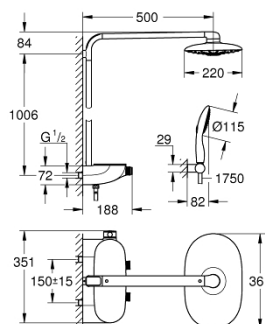

### ΠΕΡΙΓΡΑΦΗ ΠΡΟΪΟΝΤΟΣ

- Χρώμα: chrome
- αποτελούμενο από :
  - horizontal 500 mm shower arm
  - exposed SmartControl Safety Mixer
  - allows change between:
    - head shower Rainshower Duo 360, spray plate chrome
    - spray patterns: GROHE PureRain/GROHE Rain O<sup>2</sup> spray\* and TrioMassage
- Power&Soul 115 hand shower, spray plate white (27 671)
  - hand shower wall holder (27 055)
  - shower hose Silverflex 1750 mm 1/2" x 1/2" (28 388)
  - minimum flow rate 10 l/min.
  - GROHE DreamSpray - perfect spray pattern
  - Φινίρισμα GROHE LongLife
  - GROHE CoolTouch - no risk of scalding
  - GROHE TurboStat - compact cartridge with wax thermoelement
  - GROHE EcoJoy - Less water, perfect flow
  - διακόπτης ασφαλείας σε 38° C
  - GROHE SafeStop Plus - optional temperature limiter at 43°C included
  - GROHE SmartControl - control the shower with intuitive push/turn button
  - GROHE EasyReach shower tray
  - GROHE SpeedClean σύστημα αποφυγήςαλάτων ασβεστίου
  - Inner WaterGuide - inner insulation for surface protection
  - suitable for instantaneous heaters from 18 kW/h
  - TwistStop για την αποτροπήτης συστρόφης του σπιράλ
  - \* to be decided at first installation; factory default setting: GROHE PureRain