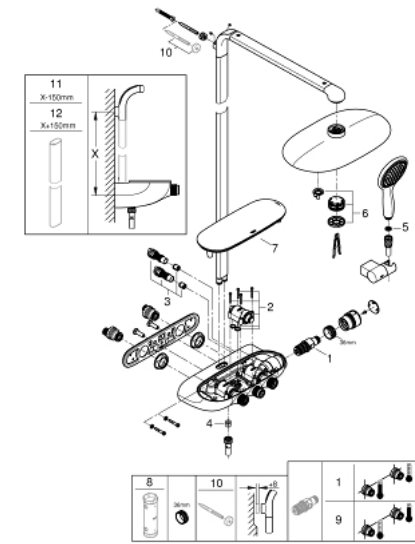

26 250 LS0 RAINSHOWER SYSTEM SMARTCONTROL DUO 360 ΣΥΣΤΗΜΑ ΝΤΟΥΣ ΜΕ ΘΕΡΜΟΣΤΑΤΗ ΓΙΑ ΕΠΙΤΣΙΧΙΑ ΤΟΠΟΘΕΤΗΣΗ

ΑΝΤΑΛΛΑΚΤΙΚΑ , Οκτωβρίου 2018 – τώρα

1. 1: Θερμοστατικός μηχανισμός 1/2" (Αριθμός ανταλλακτικού 47439000)
  2. 2: Μηχανισμός (Αριθμός ανταλλακτικού 48297000)
  3. 3: Βαλβίδα αντεπιστροφής (Αριθμός ανταλλακτικού 4901000M)
  4. 4: Βαλβίδα αντεπιστροφής (Αριθμός ανταλλακτικού 08565000)
  5. 5: Φίλτρο ακαθαρσιών (Αριθμός ανταλλακτικού 0700200M)
  6. 6: Spray face (Αριθμός ανταλλακτικού 48348000)
  7. 7: Κάλυμμα (Αριθμός ανταλλακτικού 48482000)
  8. 8: Κλειδί (Αριθμός ανταλλακτικού 49059000)*
  9. 9: GROHE TurboStat μηχανισμός 1/2" (Αριθμός ανταλλακτικού 47175000)*
  10. 10: δίσκος αντιστάθμισης (Αριθμός ανταλλακτικού 26385000)*
  11. 11: Προέκταση συστήματος ντουζ (Αριθμός ανταλλακτικού 48349000)*
  12. 12: Προέκταση συστήματος ντουζ (Αριθμός ανταλλακτικού 48350000)*
2. Προαιρετικά εξαρτήματα