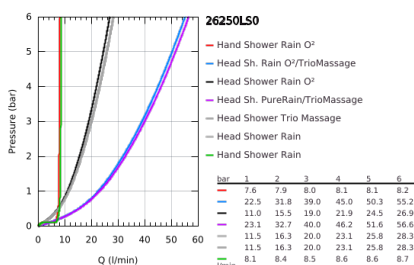

26 250 LS0 RAINSHOWER SYSTEM SMARTCONTROL DUO 360 ΣΥΣΤΗΜΑ ΝΤΟΥΣ ΜΕ ΘΕΡΜΟΣΤΑΤΗ ΓΙΑ ΕΠΙΤΙΘΙΧΙΑ ΤΟΠΟΘΕΤΗΣΗ

ΠΕΡΙΓΡΑΦΗ ΠΡΟΪΟΝΤΟΣ

- Χρώμα: moon white/chrome
- αποτελούμενο από :
 - horizontal 500 mm shower arm
 - exposed SmartControl Safety Mixer
 - allows change between:
 - head shower Rainshower Duo 360, spray plate white
 - spray patterns: GROHE PureRain/GROHE Rain O² spray* and TrioMassage
- Power&Soul 115 hand shower, spray plate white (27 671)
 - hand shower wall holder (27 055)
 - shower hose Silverflex 1750 mm 1/2" x 1/2" (28 388)
 - minimum flow rate 10 l/min.
 - GROHE DreamSpray - perfect spray pattern
 - Φινίρισμα GROHE LongLife
 - GROHE CoolTouch - no risk of scalding
 - GROHE TurboStat - compact cartridge with wax thermoelement
 - GROHE EcoJoy - Less water, perfect flow
 - διακόπτης ασφαλείας σε 38° C
 - GROHE SafeStop Plus - optional temperature limiter at 43°C included
 - GROHE SmartControl - control the shower with intuitive push/turn button
 - GROHE EasyReach shower tray
 - GROHE SpeedClean σύστημα αποφυγήςαλάτων ασβεστίου
 - Inner WaterGuide - inner insulation for surface protection
 - suitable for instantaneous heaters from 18 kW/h
 - TwistStop για την αποτροπήτης συστρόφης του σπιράλ
 - * to be decided at first installation; factory default setting: GROHE PureRain
 - Φινίρισμα GROHE LongLife