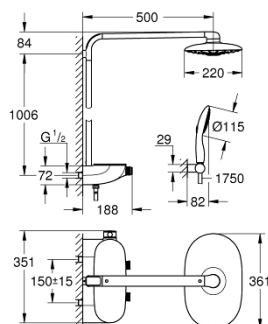

26 250 LS0 RAINSHOWER SYSTEM SMARTCONTROL DUO 360 ΣΥΣΤΗΜΑ ΝΤΟΥΣ ΜΕ ΘΕΡΜΟΣΤΑΤΗ ΓΙΑ ΕΠΙΤΙΘΙΧΙΑ ΤΟΠΟΘΕΤΗΣΗ

ΠΕΡΙΓΡΑΦΗ ΠΡΟΪΟΝΤΟΣ

- Χρώμα: moon white/chrome
- αποτελούμενο από :
 - horizontal 500 mm shower arm
 - exposed SmartControl Safety Mixer
 - allows change between:
 - head shower Rainshower Duo 360, spray plate white
 - spray patterns: GROHE PureRain/GROHE Rain O² spray* and TrioMassage
- Power&Soul 115 hand shower, spray plate white (27 671)
 - hand shower wall holder (27 055)
 - shower hose Silverflex 1750 mm 1/2" x 1/2" (28 388)
 - minimum flow rate 10 l/min.
 - GROHE DreamSpray - perfect spray pattern
 - Φινίρισμα GROHE LongLife
 - GROHE CoolTouch - no risk of scalding
 - GROHE TurboStat - compact cartridge with wax thermoelement
 - GROHE EcoJoy - Less water, perfect flow
 - διακόπτης ασφαλείας σε 38° C
 - GROHE SafeStop Plus - optional temperature limiter at 43°C included
 - GROHE SmartControl - control the shower with intuitive push/turn button
 - GROHE EasyReach shower tray
 - GROHE SpeedClean σύστημα αποφυγήςαλάτων ασβεστίου
 - Inner WaterGuide - inner insulation for surface protection
 - suitable for instantaneous heaters from 18 kW/h
 - TwistStop για την αποτροπήτης συστρόφης του σπιράλ
 - * to be decided at first installation; factory default setting: GROHE PureRain
 - Φινίρισμα GROHE LongLife