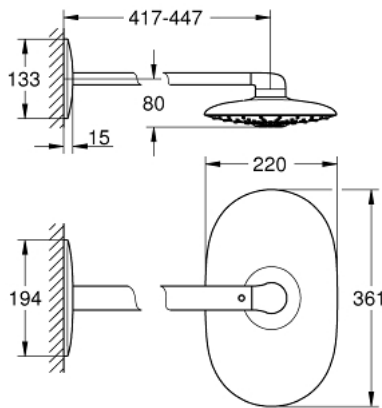

26 254 000 RAINSHOWER DUO 360 ΣΕΤ ΚΕΦΑΛΗΣ ΝΤΟΥΣ 450MM, 2 ΛΕΙΤΟΥΡΓΙΩΝ

ΠΕΡΙΓΡΑΦΗ ΠΡΟΪΟΝΤΟΣ

- Χρώμα: chrome
- αποτελούμενο από :
 - head shower Rainshower Duo 360, spray plate chrome
 - spray patterns: GROHE PureRain/GROHE Rain O² spray* and TrioMassage
- maximum flow rate (at 3 bar): 40 l/min
- horizontal 450 mm shower arm
- GROHE DreamSpray - perfect spray pattern
- Φινίρισμα GROHE LongLife
- GROHE SpeedClean σύστημα αποφυγήςαλάτων ασβεστίου
- Inner WaterGuide - inner insulation for surface protection
- requires rough-in set 26 264 – to be ordered separately
- * to be decided at first installation; factory default setting: GROHE PureRain

26 254 000 **RAINSHOWER DUO 360 ΣΕΤ ΚΕΦΑΛΗΣ ΝΤΟΥΣ 450MM, 2 ΛΕΙΤΟΥΡΓΙΩΝ**

ΑΝΤΑΛΛΑΚΤΙΚΑ , Ιουλίου 2014 – τώρα

1: Spray face (Αριθμός ανταλλακτικού 48348000)