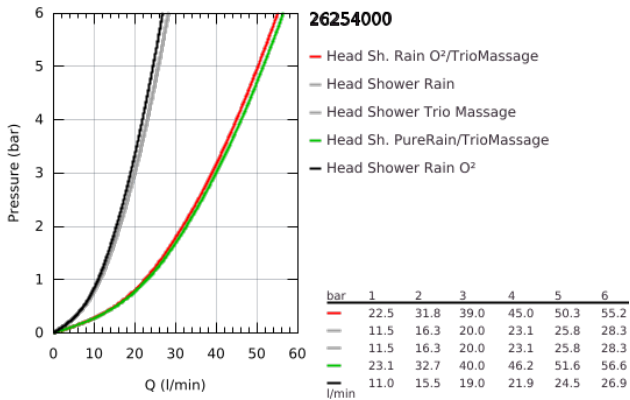

26 254 000 RAINSHOWER DUO 360 ΣΕΤ ΚΕΦΑΛΗΣ ΝΤΟΥΣ 450MM, 2 ΛΕΙΤΟΥΡΓΙΩΝ

ΠΕΡΙΓΡΑΦΗ ΠΡΟΪΟΝΤΟΣ

- Χρώμα: chrome
- αποτελούμενο από :
 - head shower Rainshower Duo 360, spray plate chrome
 - spray patterns: GROHE PureRain/GROHE Rain O² spray* and TrioMassage
- maximum flow rate (at 3 bar): 40 l/min
- horizontal 450 mm shower arm
- GROHE DreamSpray - perfect spray pattern
- Φινίρισμα GROHE LongLife
- GROHE SpeedClean σύστημα αποφυγήςαλάτων ασβεστίου
- Inner WaterGuide - inner insulation for surface protection
- requires rough-in set 26 264 – to be ordered separately
- * to be decided at first installation; factory default setting: GROHE PureRain

26 254 000 **RAINSHOWER DUO 360 ΣΕΤ ΚΕΦΑΛΗΣ ΝΤΟΥΣ 450MM, 2 ΛΕΙΤΟΥΡΓΙΩΝ**

ΑΝΤΑΛΛΑΚΤΙΚΑ , Ιουλίου 2014 – τώρα

1: Spray face (Αριθμός ανταλλακτικού 48348000)