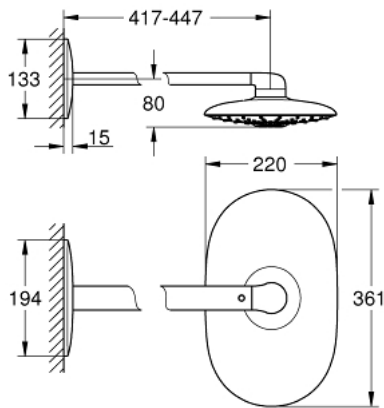

26 254 LS0 RAINSHOWER DUO 360 ΣΕΤ ΚΕΦΑΛΗΣ ΝΤΟΥΣ 450MM, 2 ΛΕΙΤΟΥΡΓΙΩΝ

ΠΕΡΙΓΡΑΦΗ ΠΡΟΪΟΝΤΟΣ

- Χρώμα: moon white
- αποτελούμενο από :
 - head shower Rainshower Duo 360, spray plate white
 - spray patterns: GROHE PureRain/GROHE Rain O² spray* and TrioMassage
- maximum flow rate (at 3 bar): 40 l/min
- horizontal 450 mm shower arm
- GROHE DreamSpray - perfect spray pattern
- Φινίρισμα GROHE LongLife
- GROHE SpeedClean σύστημα αποφυγήςαλάτων ασβεστίου
- Inner WaterGuide - inner insulation for surface protection
- requires rough-in set 26 264 – to be ordered separately
- * to be decided at first installation; factory default setting: GROHE PureRain
- Φινίρισμα GROHE LongLife