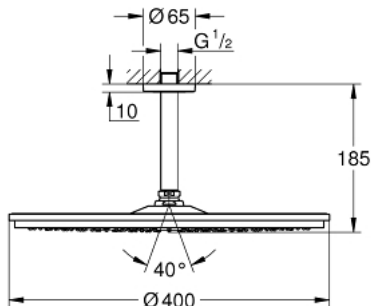

## 26 256 000 RAINSHOWER COSMOPOLITAN 400 ΣΕΤ ΚΕΦΑΛΗΣ ΝΤΟΥΣ ΟΡΟΦΗΣ 142MM, 1 ΛΕΙΤΟΥΡΓΙΑΣ

### ΠΕΡΙΓΡΑΦΗ ΠΡΟΪΟΝΤΟΣ

- Χρώμα: chrome
- αποτελούμενο από :
  - head shower Rainshower Cosmopolitan 400 (28 778)
  - spray pattern: Rain
  - maximum flow rate (at 3 bar): 7.5 l/min
- Rainshower shower arm ceiling 142 mm (28 724)
- GROHE DreamSpray - perfect spray pattern
- Φινίρισμα GROHE LongLife
- GROHE SpeedClean σύστημα αποφυγήςκαλάτων ασβεστίου
- κατάλληλο για ταχυθερμοσίφωνες

26 256 000 RAINSHOWER COSMOPOLITAN 400 ΣΕΤ ΚΕΦΑΛΗΣ ΝΤΟΥΣ ΟΡΟΦΗΣ 142MM, 1  
ΛΕΙΤΟΥΡΓΙΑΣ

**ΑΝΤΑΛΛΑΚΤΙΚΑ** , Αυγούστου 2015 – τώρα

1: Σετ ανταλλακτικών (Αριθμός ανταλλακτικού 45933000)

2: Ροζέτα (Αριθμός ανταλλακτικού 11741000)