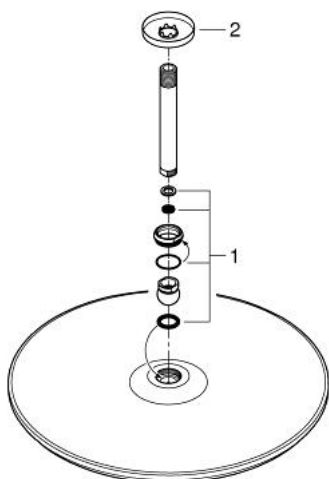

## 26 256 000 RAINSHOWER COSMOPOLITAN 400 ΣΕΤ ΚΕΦΑΛΗΣ ΝΤΟΥΣ ΟΡΟΦΗΣ 142MM, 1 ΛΕΙΤΟΥΡΓΙΑΣ

### ΠΕΡΙΓΡΑΦΗ ΠΡΟΪΟΝΤΟΣ

- Χρώμα: chrome
- αποτελούμενο από :
  - head shower Rainshower Cosmopolitan 400 (28 778)
  - spray pattern: Rain
  - maximum flow rate (at 3 bar): 7.5 l/min
- Rainshower shower arm ceiling 142 mm (28 724)
- GROHE DreamSpray - perfect spray pattern
- Φινίρισμα GROHE LongLife
- GROHE SpeedClean σύστημα αποφυγήςκαλάτων ασβεστίου
- κατάλληλο για ταχυθερμοσίφωνες

26 256 000 RAINSHOWER COSMOPOLITAN 400 ΣΕΤ ΚΕΦΑΛΗΣ ΝΤΟΥΣ ΟΡΟΦΗΣ 142MM, 1  
ΛΕΙΤΟΥΡΓΙΑΣ

**ΑΝΤΑΛΛΑΚΤΙΚΑ** , Αυγούστου 2015 – τώρα

1: Σετ ανταλλακτικών (Αριθμός ανταλλακτικού 45933000)

2: Ροζέτα (Αριθμός ανταλλακτικού 11741000)