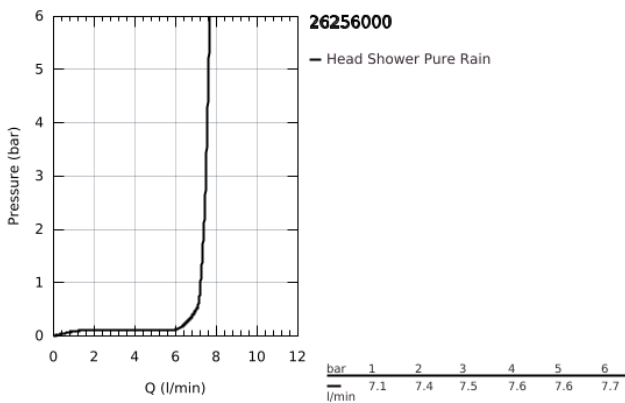

## 26 256 000 RAINSHOWER COSMOPOLITAN 400 ΣΕΤ ΚΕΦΑΛΗΣ ΝΤΟΥΣ ΟΡΟΦΗΣ 142MM, 1 ΛΕΙΤΟΥΡΓΙΑΣ

### ΠΕΡΙΓΡΑΦΗ ΠΡΟΪΟΝΤΟΣ

- Χρώμα: chrome
- αποτελούμενο από :
  - head shower Rainshower Cosmopolitan 400 (28 778)
  - spray pattern: Rain
  - maximum flow rate (at 3 bar): 7.5 l/min
- Rainshower shower arm ceiling 142 mm (28 724)
- GROHE DreamSpray - perfect spray pattern
- Φινίρισμα GROHE LongLife
- GROHE SpeedClean σύστημα αποφυγήςκαλάτων ασβεστίου
- κατάλληλο για ταχυθερμοσίφωνες