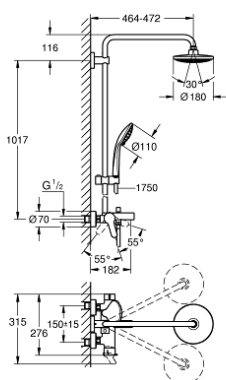

26 320 000 EUPHORIA SYSTEM 180 SHOWER SYSTEM WITH SINGLE LEVER BATH MIXER FOR WALL MOUNTING

ΠΕΡΙΓΡΑΦΗ ΠΡΟΪΟΝΤΟΣ

- Χρώμα: chrome
- αποτελούμενο από :
 - horizontal swivable 450 mm shower arm
 - exposed single-lever bath mixer with diverter handle
 - allows change between:
 - head shower Euphoria Cosmopolitan 180 (27 491 000)
 - chrome plated spray plate
 - spray pattern: Rain
 - με σφαιρική ένωση
 - γωνία περιστροφής $\pm 15^\circ$
 - εκροή λουτρού
 - separate diverter for hand shower
 - hand shower Euphoria 110 Massage (27 221 000)
 - spray patterns: Rain, SmartRain, Massage
 - adjustable in height with gliding element
 - shower hose Silverflex 1750 mm 1/2" x 1/2" (28 388)
 - distance between single-lever mixer and upper bracket: 1011 mm
 - 35 mm κεραμικός μηχανισμός
 - GROHE DreamSpray - perfect spray pattern
 - Φινίρισμα GROHE LongLife
 - GROHE SpeedClean σύστημα αποφυγήςαλάτων ασβεστίου
 - Inner WaterGuide - inner insulation for surface protection
 - TwistStop για την αποτροπήτης συστροφής του σπιράλ
 - suitable for instantaneous heaters from 18 kW/h
 - minimum flow rate 7 l/min.
 - ελάχιστη προτεινόμενη πίεση 1.0 bar