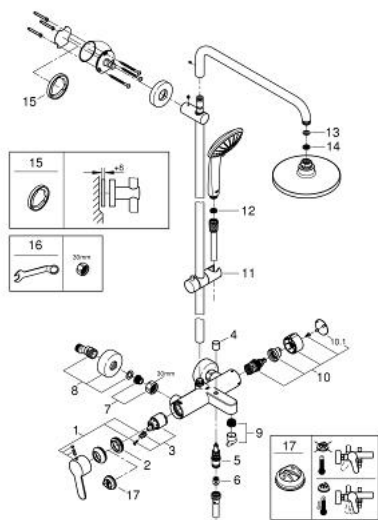

26 320 000 EUPHORIA SYSTEM 180 SHOWER SYSTEM WITH SINGLE LEVER BATH MIXER FOR WALL MOUNTING

ΑΝΤΑΛΛΑΚΤΙΚΑ , Οκτωβρίου 2014 – τώρα

1. 1: Λαβή (Αριθμός ανταλλακτικού 46750000)
   - 2: ΒΙΔΩΤΗ ΣΥΝΔΕΣΗ ELB3/8 (Αριθμός ανταλλακτικού 46460000)
   - 3: Μηχανισμός (Αριθμός ανταλλακτικού 46374000)
   - 4: Κεφαλή Διανομέα (Αριθμός ανταλλακτικού 64309000)
   - 5: Διανομέας (Αριθμός ανταλλακτικού 65655000)
   - 6: Βαλβίδα αντεπιστροφής (Αριθμός ανταλλακτικού 08565000)
   - 7: Ρακόρ-Εδρα 1/2" (Αριθμός ανταλλακτικού 45044000)
   - 8: Σύνδεσμος σχήματος S (Αριθμός ανταλλακτικού 12662000)
   - 9: Φίλτρο ροής (Αριθμός ανταλλακτικού 13926000)
   - 10: Διανομέας (Αριθμός ανταλλακτικού 46921000)
   - 10.1: Καπάκι (Αριθμός ανταλλακτικού 47883000)
   - 11: Ρυθμιζόμενο Στήριγμα τηλεφώνου βέργας (Αριθμός ανταλλακτικού 12140000)
   - 12: Φίλτρο ακαθαρσιών (Αριθμός ανταλλακτικού 0700200M)
   - 13: Μόνωση Ø18,5 x Ø12 x 2 (Αριθμός ανταλλακτικού 0138900M)
   - 14: Φίλτρο ακαθαρσιών (Αριθμός ανταλλακτικού 48007000)
   - 15: δίσκος αντιστάθμισης (Αριθμός ανταλλακτικού 27180000)*
   - 16: Special spanner (Αριθμός ανταλλακτικού 19377000)*
   - 17: Περιοριστής θερμοκρασίας (Αριθμός ανταλλακτικού 46375000)*
2. Προαιρετικά εξαρτήματα