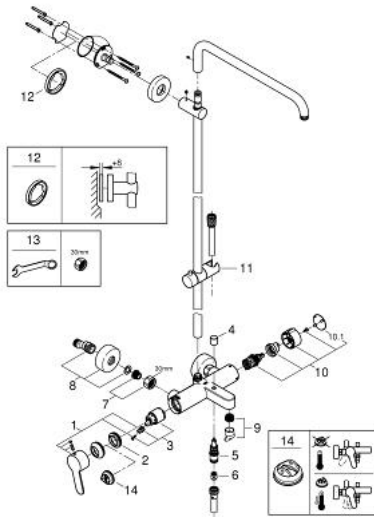

## 26 322 000 EUPHORIA SYSTEM SHOWER SYSTEM WITH SINGLE LEVER BATH MIXER FOR WALL MOUNTING

### ΠΕΡΙΓΡΑΦΗ ΠΡΟΪΟΝΤΟΣ

- Χρώμα: chrome
- αποτελούμενο από :
  - horizontal swivable 450 mm shower arm
  - exposed single-lever bath mixer with diverter handle
  - separate diverter for hand shower
  - gliding element
  - shower hose Silverflex 1750 mm 1/2" x 1/2" (28 388)
  - 35 mm κεραμικός μηχανισμός
  - Φινίρισμα GROHE LongLife
  - Inner WaterGuide - inner insulation for surface protection
  - TwistStop για την αποτροπή της συστρόφησης του σπιράλ
  - suitable for instantaneous heaters from 18 kW/h
  - minimum flow rate 7 l/min.
  - ελάχιστη προτεινόμενη πίεση 1.0 bar
- head and hand shower must be ordered separately

### ΑΝΤΑΛΛΑΚΤΙΚΑ , Οκτωβρίου 2014 – τώρα

- 1: Λαβή (Αριθμός ανταλλακτικού 46750000)
  - 2: ΒΙΔΩΤΗ ΣΥΝΔΕΣΗ ELB3/8 (Αριθμός ανταλλακτικού 46460000)
  - 3: Μηχανισμός (Αριθμός ανταλλακτικού 46374000)
  - 4: Κεφαλή Διανομέα (Αριθμός ανταλλακτικού 64309000)
  - 5: Διανομέας (Αριθμός ανταλλακτικού 65655000)
  - 6: Βαλβίδα αντεπιστροφής (Αριθμός ανταλλακτικού 08565000)
  - 7: Σετ στήριξης (Αριθμός ανταλλακτικού 45004000)
  - 8: Σύνδεσμος σχήματος S (Αριθμός ανταλλακτικού 12662000)
  - 9: Φίλτρο ροής (Αριθμός ανταλλακτικού 13926000)
  - 10: Διανομέας (Αριθμός ανταλλακτικού 46921000)
  - 10.1: Καπάκι (Αριθμός ανταλλακτικού 4788300M)
  - 11: Ρυθμιζόμενο Στήριγμα τηλεφώνου βέργας (Αριθμός ανταλλακτικού 12140000)
  - 12: δίσκος αντιστάθμισης (Αριθμός ανταλλακτικού 27180000)\*
  - 13: Special spanner (Αριθμός ανταλλακτικού 19377000)\*
  - 14: Περιοριστής θερμοκρασίας (Αριθμός ανταλλακτικού 46375000)\*
- \* Προαιρετικά εξαρτήματα