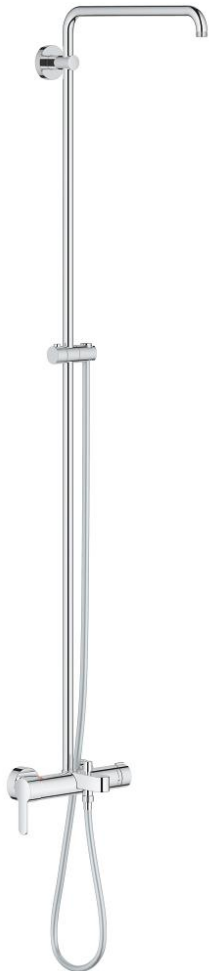

## 26 322 000 EUPHORIA SYSTEM SHOWER SYSTEM WITH SINGLE LEVER BATH MIXER FOR WALL MOUNTING

### ΠΕΡΙΓΡΑΦΗ ΠΡΟΪΟΝΤΟΣ

- Χρώμα: chrome
- αποτελούμενο από :
  - horizontal swivable 450 mm shower arm
  - exposed single-lever bath mixer with diverter handle
  - separate diverter for hand shower
  - gliding element
  - shower hose Silverflex 1750 mm 1/2" x 1/2" (28 388)
  - 35 mm κεραμικός μηχανισμός
  - Φινίρισμα GROHE LongLife
  - Inner WaterGuide - inner insulation for surface protection
  - TwistStop για την αποτροπή της συστρόφησης του σπιράλ
  - suitable for instantaneous heaters from 18 kW/h
  - minimum flow rate 7 l/min.
  - ελάχιστη προτεινόμενη πίεση 1.0 bar
- head and hand shower must be ordered separately

### ΑΝΤΑΛΛΑΚΤΙΚΑ , Οκτωβρίου 2014 – τώρα

- 1: Λαβή (Αριθμός ανταλλακτικού 46750000)
  - 2: ΒΙΔΩΤΗ ΣΥΝΔΕΣΗ ELB3/8 (Αριθμός ανταλλακτικού 46460000)
  - 3: Μηχανισμός (Αριθμός ανταλλακτικού 46374000)
  - 4: Κεφαλή Διανομέα (Αριθμός ανταλλακτικού 64309000)
  - 5: Διανομέας (Αριθμός ανταλλακτικού 65655000)
  - 6: Βαλβίδα αντεπιστροφής (Αριθμός ανταλλακτικού 08565000)
  - 7: Σετ στήριξης (Αριθμός ανταλλακτικού 45004000)
  - 8: Σύνδεσμος σχήματος S (Αριθμός ανταλλακτικού 12662000)
  - 9: Φίλτρο ροής (Αριθμός ανταλλακτικού 13926000)
  - 10: Διανομέας (Αριθμός ανταλλακτικού 46921000)
  - 10.1: Καπάκι (Αριθμός ανταλλακτικού 4788300M)
  - 11: Ρυθμιζόμενο Στήριγμα τηλεφώνου βέργας (Αριθμός ανταλλακτικού 12140000)
  - 12: δίσκος αντιστάθμισης (Αριθμός ανταλλακτικού 27180000)\*
  - 13: Special spanner (Αριθμός ανταλλακτικού 19377000)\*
  - 14: Περιοριστής θερμοκρασίας (Αριθμός ανταλλακτικού 46375000)\*
- \* Προαιρετικά εξαρτήματα