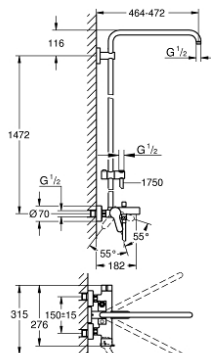

### ΠΕΡΙΓΡΑΦΗ ΠΡΟΪΟΝΤΟΣ

- Χρώμα: chrome
- αποτελούμενο από :
  - horizontal swivable 450 mm shower arm
  - exposed single-lever bath mixer with diverter handle
  - separate diverter for hand shower
  - gliding element
  - shower hose Silverflex 1750 mm 1/2" x 1/2" (28 388)
  - 35 mm κεραμικός μηχανισμός
  - Φινίρισμα GROHE LongLife
  - Inner WaterGuide - inner insulation for surface protection
  - TwistStop για την αποτροπή της συστρόφησης του σπιράλ
  - suitable for instantaneous heaters from 18 kW/h
  - minimum flow rate 7 l/min.
  - ελάχιστη προτεινόμενη πίεση 1.0 bar
- head and hand shower must be ordered separately

### ΑΝΤΑΛΛΑΚΤΙΚΑ , Οκτωβρίου 2014 – τώρα

- 1: Λαβή (Αριθμός ανταλλακτικού 46750000)
  - 2: ΒΙΔΩΤΗ ΣΥΝΔΕΣΗ ELB3/8 (Αριθμός ανταλλακτικού 46460000)
  - 3: Μηχανισμός (Αριθμός ανταλλακτικού 46374000)
  - 4: Κεφαλή Διανομέα (Αριθμός ανταλλακτικού 64309000)
  - 5: Διανομέας (Αριθμός ανταλλακτικού 65655000)
  - 6: Βαλβίδα αντεπιστροφής (Αριθμός ανταλλακτικού 08565000)
  - 7: Σετ στήριξης (Αριθμός ανταλλακτικού 45004000)
  - 8: Σύνδεσμος σχήματος S (Αριθμός ανταλλακτικού 12662000)
  - 9: Φίλτρο ροής (Αριθμός ανταλλακτικού 13926000)
  - 10: Διανομέας (Αριθμός ανταλλακτικού 46921000)
  - 10.1: Καπάκι (Αριθμός ανταλλακτικού 4788300M)
  - 11: Ρυθμιζόμενο Στήριγμα τηλεφώνου βέργας (Αριθμός ανταλλακτικού 12140000)
  - 12: δίσκος αντιστάθμισης (Αριθμός ανταλλακτικού 27180000)\*
  - 13: Special spanner (Αριθμός ανταλλακτικού 19377000)\*
  - 14: Περιοριστής θερμοκρασίας (Αριθμός ανταλλακτικού 46375000)\*
- \* Προαιρετικά εξαρτήματα