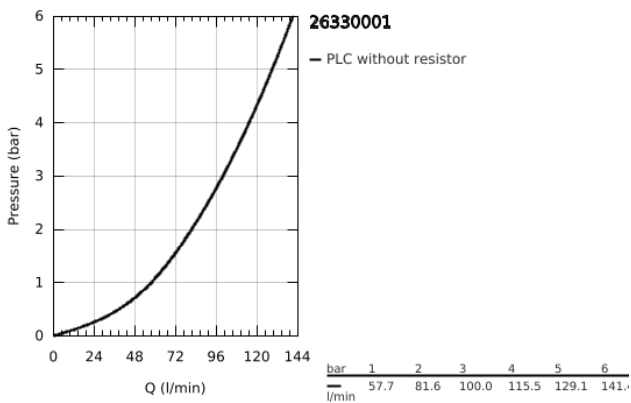

26 330 001 **COSTA L ΜΠΑΤΑΡΙΑ ΝΤΟΥΣ ΤΟΙΧΟΥ 1/2"**

ΠΕΡΙΓΡΑΦΗ ΠΡΟΪΟΝΤΟΣ

- Χρώμα: chrome
- επίτοιχη
- μεταλλικές λαβές
- θερμικά μονωμένο
- βιδωτό
- GROHE Long-Life κεφαλή
- σύνδεση ντούς 1/2"
- σύνδεσμοι σχήματος S
- Φινίρισμα GROHE LongLife