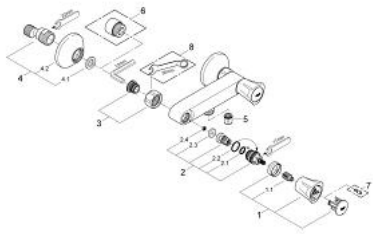

26 330 001 **COSTA L ΜΠΑΤΑΡΙΑ ΝΤΟΥΣ ΤΟΙΧΟΥ 1/2"**

ΠΕΡΙΓΡΑΦΗ ΠΡΟΪΟΝΤΟΣ

- Χρώμα: chrome
- επίτοιχη
- μεταλλικές λαβές
- θερμικά μονωμένο
- βιδωτό
- GROHE Long-Life κεφαλή
- σύνδεση ντούς 1/2"
- σύνδεσμοι σχήματος S
- Φινίρισμα GROHE LongLife

26 330 001 **COSTA L ΜΠΑΤΑΡΙΑ ΝΤΟΥΣ ΤΟΙΧΟΥ 1/2"**

ΑΝΤΑΛΛΑΚΤΙΚΑ, Ιουνίου 2007 – τώρα

- 1: Λαβή (Αριθμός ανταλλακτικού 45994000)
 - 1.1: Ενθεμα ασφάλισης (Αριθμός ανταλλακτικού 0538600M)
 - 2: Κεφαλή/ μηχανισμός 1/2" (Αριθμός ανταλλακτικού 07146000)
 - 2.1: O-Ρινγκ Ø6 x Ø2 (Αριθμός ανταλλακτικού 0128300M)
 - 2.2: O-Ρινγκ Ø18,2 x Ø1,7 (Αριθμός ανταλλακτικού 0392400M)
 - 2.3: Λάστιχο στεγανοποίησης (Αριθμός ανταλλακτικού 0529100M)
 - 3: Ρακόρ-Εδρα 1/2" (Αριθμός ανταλλακτικού 45044000)
 - 4: Σύνδεσμος σχήματος S (Αριθμός ανταλλακτικού 12075000)
 - 4.1: Λάστιχο στεγανοποίησης (Αριθμός ανταλλακτικού 0138600M)
 - 4.2: Ροζέτα (Αριθμός ανταλλακτικού 0221000M)
 - 5: Βαλβίδα αντεπιστροφής (Αριθμός ανταλλακτικού 08565000)
 - 6: Προέκταση 3/4", 20mm (Αριθμός ανταλλακτικού 0713000M)*
 - 7: Screw for Costa/Avina products (Αριθμός ανταλλακτικού 48013000)*
 - 8: Special spanner (Αριθμός ανταλλακτικού 19377000)*
- * Προαιρετικά εξαρτήματα