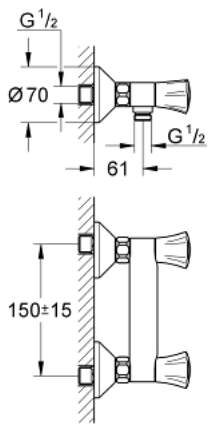

26 330 001 **COSTA L ΜΠΑΤΑΡΙΑ ΝΤΟΥΣ ΤΟΙΧΟΥ 1/2"**

ΠΕΡΙΓΡΑΦΗ ΠΡΟΪΟΝΤΟΣ

- Χρώμα: chrome
- επίτοιχη
- μεταλλικές λαβές
- θερμικά μονωμένο
- βιδωτό
- GROHE Long-Life κεφαλή
- σύνδεση ντούς 1/2"
- σύνδεσμοι σχήματος S
- Φινίρισμα GROHE LongLife

26 330 001 **COSTA L ΜΠΑΤΑΡΙΑ ΝΤΟΥΣ ΤΟΙΧΟΥ 1/2"**

ΑΝΤΑΛΛΑΚΤΙΚΑ, Ιουνίου 2007 – τώρα

- 1: Λαβή (Αριθμός ανταλλακτικού 45994000)
 - 1.1: Ενθεμα ασφάλισης (Αριθμός ανταλλακτικού 0538600M)
 - 2: Κεφαλή/ μηχανισμός 1/2" (Αριθμός ανταλλακτικού 07146000)
 - 2.1: O-Ρινγκ Ø6 x Ø2 (Αριθμός ανταλλακτικού 0128300M)
 - 2.2: O-Ρινγκ Ø18,2 x Ø1,7 (Αριθμός ανταλλακτικού 0392400M)
 - 2.3: Λάστιχο στεγανοποίησης (Αριθμός ανταλλακτικού 0529100M)
 - 3: Ρακόρ-Εδρα 1/2" (Αριθμός ανταλλακτικού 45044000)
 - 4: Σύνδεσμος σχήματος S (Αριθμός ανταλλακτικού 12075000)
 - 4.1: Λάστιχο στεγανοποίησης (Αριθμός ανταλλακτικού 0138600M)
 - 4.2: Ροζέτα (Αριθμός ανταλλακτικού 0221000M)
 - 5: Βαλβίδα αντεπιστροφής (Αριθμός ανταλλακτικού 08565000)
 - 6: Προέκταση 3/4", 20mm (Αριθμός ανταλλακτικού 0713000M)*
 - 7: Screw for Costa/Avina products (Αριθμός ανταλλακτικού 48013000)*
 - 8: Special spanner (Αριθμός ανταλλακτικού 19377000)*
- * Προαιρετικά εξαρτήματα