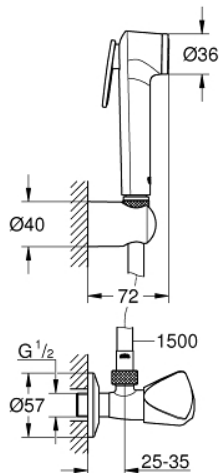

## 26 357 000 TEMPESTA-F TRIGGER SPRAY 30 WALL HOLDER SET WITH ANGLE VALVE 1 SPRAY

### ΠΕΡΙΓΡΑΦΗ ΠΡΟΪΟΝΤΟΣ

- Χρώμα: chrome
- αποτελούμενο από :
  - hand shower with trigger control (27 512)
  - maximum flow rate (at 3 bar): 7 l/min
  - στήριγμα ντους (28 605)
  - Silverflex Long-Life shower hose 1500 mm (26 346)
  - angle valve 1/2" (22 958)
  - GROHE EcoJoy - Less water, perfect flow
  - Φινίρισμα GROHE LongLife
  - GROHE SpeedClean σύστημα αποφυγήςαλάτων ασβεστίου
  - Inner WaterGuide - inner insulation for surface protection
  - TwistStop για την αποτροπήτης συστρόφης του σπινάλ
  - Please refer to local norms regarding installation.