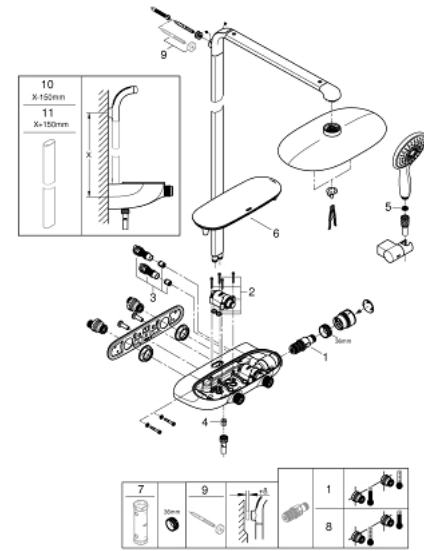

26 361 LS0 RAINSHOWER SYSTEM SMARTCONTROL MONO 360 ΣΥΣΤΗΜΑ ΝΤΟΥΣ ΜΕ ΘΕΡΜΟΣΤΑΤΗ ΓΙΑ ΕΠΙΤΣΙΧΙΑ ΤΟΠΟΘΕΤΗΣΗ

ΑΝΤΑΛΛΑΚΤΙΚΑ , Οκτωβρίου 2018 – τώρα

1. 1: Θερμοστατικός μηχανισμός 1/2" (Αριθμός ανταλλακτικού 47439000)
2. 2: Μηχανισμός (Αριθμός ανταλλακτικού 48297000)
3. 3: Βαλβίδα αντεπιστροφής (Αριθμός ανταλλακτικού 4901000M)
4. 4: Βαλβίδα αντεπιστροφής (Αριθμός ανταλλακτικού 08565000)
5. 5: Φίλτρο ακαθαρσιών (Αριθμός ανταλλακτικού 0700200M)
6. 6: Κάλυμμα (Αριθμός ανταλλακτικού 48482000)
7. 7: Κλειδί (Αριθμός ανταλλακτικού 49059000)*
8. 8: GROHE TurboStat μηχανισμός 1/2" (Αριθμός ανταλλακτικού 47175000)*
9. 9: δίσκος αντιστάθμισης (Αριθμός ανταλλακτικού 26385000)*
10. 10: Προέκταση συστήματος ντουζ (Αριθμός ανταλλακτικού 48349000)*
11. 11: Προέκταση συστήματος ντουζ (Αριθμός ανταλλακτικού 48350000)*

* Προαιρετικά εξαρτήματα