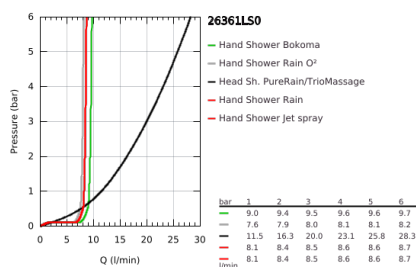

### ΠΕΡΙΓΡΑΦΗ ΠΡΟΪΟΝΤΟΣ

- Χρώμα: moon white/chrome
- αποτελούμενο από :
  - horizontal 500 mm shower arm
  - exposed SmartControl Safety Mixer
  - allows change between:
    - head shower Rainshower Mono 360, spray plate white
    - spray pattern: GROHE PureRain/GROHE Rain O<sup>2</sup> spray\*
  - Power&Soul 130 hand shower, spray plate white (27 673)
  - hand shower wall holder (27 055)
  - shower hose Silverflex 1750 mm 1/2" x 1/2" (28 388)
  - minimum flow rate 10 l/min.
  - GROHE DreamSpray - perfect spray pattern
- Φινίρισμα GROHE LongLife
- GROHE CoolTouch - no risk of scalding
- GROHE TurboStat - compact cartridge with wax thermoelement
- GROHE EcoJoy - Less water, perfect flow
- διακόπτης ασφαλείας σε 38° C
- GROHE SafeStop Plus - optional temperature limiter at 43°C included
- GROHE SmartControl - control the shower with intuitive push/turn button
- GROHE EasyReach shower tray
- GROHE SpeedClean σύστημα αποφυγήςαλάτων ασβεστίου
- Inner WaterGuide - inner insulation for surface protection
- suitable for instantaneous heaters from 18 kW/h
- TwistStop για την αποτροπήτης συστροφής του σπιράλ
- \* to be decided at first installation; factory default setting: GROHE PureRain
- Φινίρισμα GROHE LongLife