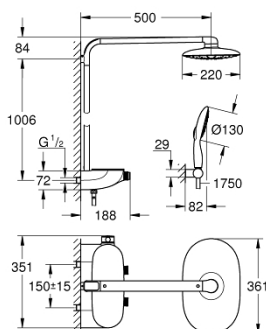

### ΠΕΡΙΓΡΑΦΗ ΠΡΟΪΟΝΤΟΣ

- Χρώμα: moon white/chrome
- αποτελούμενο από :
  - horizontal 500 mm shower arm
  - exposed SmartControl Safety Mixer
  - allows change between:
    - head shower Rainshower Mono 360, spray plate white
    - spray pattern: GROHE PureRain/GROHE Rain O<sup>2</sup> spray\*
  - Power&Soul 130 hand shower, spray plate white (27 673)
  - hand shower wall holder (27 055)
  - shower hose Silverflex 1750 mm 1/2" x 1/2" (28 388)
  - minimum flow rate 10 l/min.
  - GROHE DreamSpray - perfect spray pattern
- Φινίρισμα GROHE LongLife
- GROHE CoolTouch - no risk of scalding
- GROHE TurboStat - compact cartridge with wax thermoelement
- GROHE EcoJoy - Less water, perfect flow
- διακόπτης ασφαλείας σε 38° C
- GROHE SafeStop Plus - optional temperature limiter at 43°C included
- GROHE SmartControl - control the shower with intuitive push/turn button
- GROHE EasyReach shower tray
- GROHE SpeedClean σύστημα αποφυγήςαλάτων ασβεστίου
- Inner WaterGuide - inner insulation for surface protection
- suitable for instantaneous heaters from 18 kW/h
- TwistStop για την αποτροπήτης συστροφής του σπιράλ
- \* to be decided at first installation; factory default setting: GROHE PureRain
- Φινίρισμα GROHE LongLife

### ΑΝΤΑΛΛΑΚΤΙΚΑ , Οκτωβρίου 2018 – τώρα

- 1: Θερμοστατικός μηχανισμός 1/2" (Αριθμός ανταλλακτικού 47439000)
- 2: Μηχανισμός (Αριθμός ανταλλακτικού 48297000)
- 3: Βαλβίδα αντεπιστροφής (Αριθμός ανταλλακτικού 4901000M)
- 4: Βαλβίδα αντεπιστροφής (Αριθμός ανταλλακτικού 08565000)
- 5: Φίλτρο ακαθαρσιών (Αριθμός ανταλλακτικού 0700200M)
- 6: Κάλυμμα (Αριθμός ανταλλακτικού 48482000)
- 7: Κλειδί (Αριθμός ανταλλακτικού 49059000)\*
- 8: GROHE TurboStat μηχανισμός 1/2" (Αριθμός ανταλλακτικού 47175000)\*
- 9: δίσκος αντιστάθμισης (Αριθμός ανταλλακτικού 26385000)\*
- 10: Προέκταση συστήματος ντουζ (Αριθμός ανταλλακτικού 48349000)\*
- 11: Προέκταση συστήματος ντουζ (Αριθμός ανταλλακτικού 48350000)\*