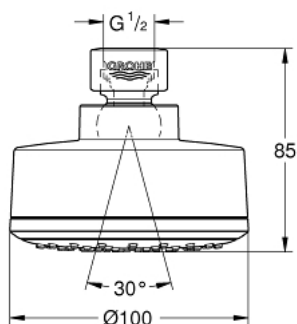

### ΠΕΡΙΓΡΑΦΗ ΠΡΟΪΟΝΤΟΣ

- Χρώμα: chrome
- spray pattern: Rain
- ball joint  $\pm 15^\circ$  rotatable
- σπείρωμα σύνδεσης 1/2"
- 7.6 l/min flow limiter
- GROHE DreamSpray - perfect spray pattern
- Φινίρισμα GROHE LongLife
- GROHE SpeedClean σύστημα αποφυγήςαλάτων ασβεστίου
- Inner WaterGuide - inner insulation for surface protection
- κατάλληλο για ταχυθερμοσίφωνες
- ελάχιστη προτεινόμενη πίεση 1.0 bar