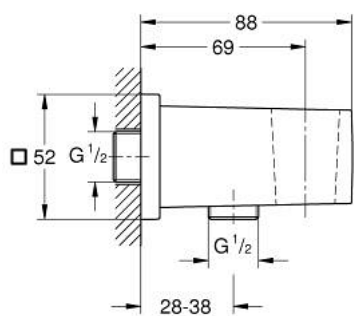

26 370 AL0 ΕΥΦΟΡΙΑ CUBE ΕΝΤΟΙΧΙΖΟΜΕΝΗ ΠΑΡΟΧΗ

ΠΕΡΙΓΡΑΦΗ ΠΡΟΪΟΝΤΟΣ

- Χρώμα: brushed hard graphite
- με στήριγμα ντους
- male connection thread 1/2"
- προστασία κατά της ανάστροφης ροής
- Φινίρισμα GROHE LongLife

26 370 AL0 ΕΥΦΟΡΙΑ CUBE ΕΝΤΟΙΧΙΖΟΜΕΝΗ ΠΑΡΟΧΗ

ΑΝΤΑΛΛΑΚΤΙΚΑ , Σεπτεμβρίου 2018 – τώρα

1: Βαλβίδα αντεπιστροφής (Αριθμός ανταλλακτικού 08565000)