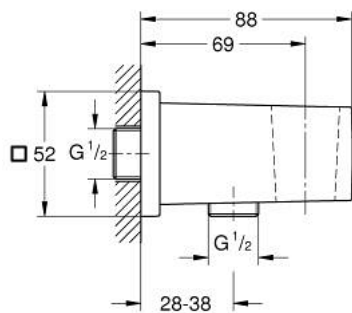

## 26 370 GN0 EUPHORIA CUBE ΕΝΤΟΙΧΙΖΟΜΕΝΗ ΠΑΡΟΧΗ

### ΠΕΡΙΓΡΑΦΗ ΠΡΟΪΟΝΤΟΣ

- Χρώμα: brushed cool sunrise
- με στήριγμα ντους
- male connection thread 1/2"
- προστασία κατά της ανάστροφης ροής
- Φινίρισμα GROHE LongLife

## 26 370 GN0 EUPHORIA CUBE ΕΝΤΟΙΧΙΖΟΜΕΝΗ ΠΑΡΟΧΗ

**ΑΝΤΑΛΛΑΚΤΙΚΑ** , Σεπτεμβρίου 2018 – τώρα

1: Βαλβίδα αντεπιστροφής (Αριθμός ανταλλακτικού 08565000)