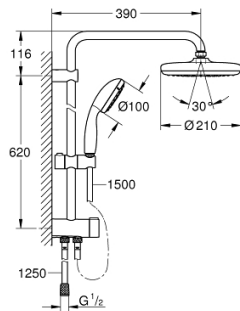

### ΠΕΡΙΓΡΑΦΗ ΠΡΟΪΟΝΤΟΣ

- Χρώμα: chrome
- αποτελούμενο από :
  - horizontal 390 mm shower arm, adjustable before installation
  - change by diverter between hand shower, head shower or head shower Eco setting
  - head shower Tempesta 210 (26 408)
  - 2 spray patterns (via diverter): Rain, SmartRain
- με σφαιρική ένωση
- γωνία περιστροφής  $\pm 15^\circ$
- hand shower Tempesta 100 (27 852)
- spray pattern: Rain
- adjustable in height with gliding element
- distance between diverter and upper bracket: 620 mm
- shower hose Relaxaflex 1500 mm (28 151)
- shower hose Relaxaflex 1250 mm (28 150)
- flexible installation: connection to faucet / wall union for water supply with 1/2" thread of the 1250 mm shower hose
- GROHE DreamSpray - perfect spray pattern
- Φινίρισμα GROHE LongLife
- GROHE SpeedClean σύστημα αποφυγής αλάτων ασβεστίου
- Inner WaterGuide - inner insulation for surface protection

6: δίσκος αντιστάθμισης (Αριθμός ανταλλακτικού 26496000)\*

\* Προαιρετικά εξαρτήματα