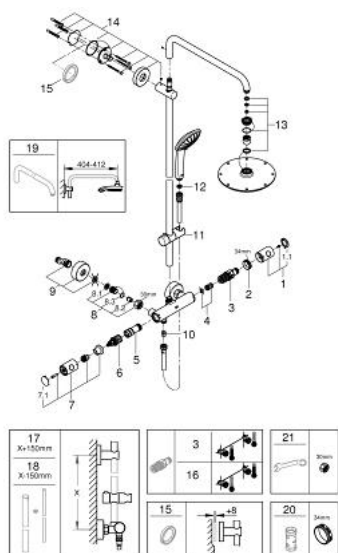

26 383 000 EUPHORIA SYSTEM 210 ΣΥΣΤΗΜΑ ΝΤΟΥΣ ΜΕ ΘΕΡΜΟΣΤΑΤΗ ΓΙΑ ΕΠΙΤΟΙΧΙΑ ΤΟΠΟΘΕΤΗΣΗ

ΑΝΤΑΛΛΑΚΤΙΚΑ , Φεβρουαρίου 2017 – τώρα

- 1: Temperature control handle (Αριθμός ανταλλακτικού 47985000)
- 1.1: Καπάκι (Αριθμός ανταλλακτικού 6458500M)
- 2: Δακτύλιος στερέωσης (Αριθμός ανταλλακτικού 47743000)
- 3: Θερμοστατικός μηχανισμός 1/2" (Αριθμός ανταλλακτικού 47885000)
- 4: Έδρανα (Αριθμός ανταλλακτικού 47398000)
- 5: Παροχή νερού (Αριθμός ανταλλακτικού 47751000)
- 6: Ροοστάτης ροής νερού (Αριθμός ανταλλακτικού 12433000)
- 7: Μεταλλικό χερούλι 1/2" (Αριθμός ανταλλακτικού 47984000)
- 7.1: Καπάκι (Αριθμός ανταλλακτικού 6458500M)
- 8: Βαλβίδα αντεπιστροφής (Αριθμός ανταλλακτικού 47189000)
- 8.1: Φίλτρο ακαθαρσιών (Αριθμός ανταλλακτικού 0726400M)
- 8.2: Βαλβίδα αντεπιστροφής (Αριθμός ανταλλακτικού 08565000)
- 8.3: Ο-Ρινγκ Ø17 x Ø2 (Αριθμός ανταλλακτικού 0305500M)
- 9: Σύνδεσμος σχήματος S (Αριθμός ανταλλακτικού 12662000)
- 10: Βαλβίδα αντεπιστροφής (Αριθμός ανταλλακτικού 08565000)
- 11: Ρυθμιζόμενο Στήριγμα τηλεφώνου βέργας (Αριθμός ανταλλακτικού 12140000)
- 12: Φίλτρο ακαθαρσιών (Αριθμός ανταλλακτικού 0700200M)
- 13: Σετ ανταλλακτικών (Αριθμός ανταλλακτικού 45933000)
- 14: Στήριγμα βέργας ντους (Αριθμός ανταλλακτικού 48279000)
- 15: δίσκος αντιστάθμισης (Αριθμός ανταλλακτικού 27180000)*
- 16: GROHE TurboStat μηχανισμός 1/2" (Αριθμός ανταλλακτικού 47175000)*
- 17: Προέκταση συστήματος ντουζ (Αριθμός ανταλλακτικού 48053000)*
- 18: Προέκταση συστήματος ντουζ (Αριθμός ανταλλακτικού 48054000)*
- 19: Βραχίονας για συστήματα ντους (Αριθμός ανταλλακτικού 14047000)*
- 20: Κλειδί (Αριθμός ανταλλακτικού 19332000)*
- 21: Special spanner (Αριθμός ανταλλακτικού 19377000)*

* Προαιρετικά εξαρτήματα