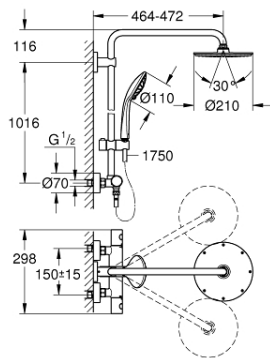

### ΠΕΡΙΓΡΑΦΗ ΠΡΟΪΟΝΤΟΣ

- Χρώμα: chrome
- αποτελούμενο από :
  - horizontal swivable 450 mm shower arm
  - GROHE MetalGrip ergonomically shaped metal handles
  - exposed Safety Mixer with Aquadimmer function
- allows change between:
  - Rainshower Cosmopolitan 210 metal head shower
  - spray pattern: Rain
  - maximum flow rate (at 3 bar): 11.5 l/min
- με σφαιρική ένωση
- γωνία περιστροφής  $\pm 15^\circ$
- hand shower Euphoria 110 Massage
  - maximum flow rate (at 3 bar): 9 l/min
  - adjustable in height with gliding element
  - shower hose Silverflex 1750 mm 1/2" x 1/2" (28 388)
- AquaCalibrator limits maximum flow rate of system (at 3 bar): 11.5 l/min
- minimum flow rate 5 l/min.
- GROHE DreamSpray - perfect spray pattern
- Φινίρισμα GROHE LongLife
- GROHE TurboStat - compact cartridge with wax thermoelement
- GROHE EcoJoy - Less water, perfect flow
- GROHE SpeedClean σύστημα αποφυγήςκαλάτων ασβεστίου
- Inner WaterGuide - inner insulation for surface protection
- TwistStop για την αποτροπήτης συστρόφης του σπινάλ
- suitable for instantaneous heaters from 18 kW/h
- optional upgrade: GROHE EasyReach tray (26 362)