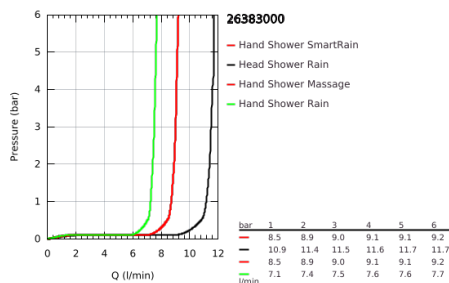

### ΠΕΡΙΓΡΑΦΗ ΠΡΟΪΟΝΤΟΣ

- Χρώμα: chrome
- αποτελούμενο από :
  - horizontal swivable 450 mm shower arm
  - GROHE MetalGrip ergonomically shaped metal handles
  - exposed Safety Mixer with Aquadimmer function
- allows change between:
  - Rainshower Cosmopolitan 210 metal head shower
  - spray pattern: Rain
  - maximum flow rate (at 3 bar): 11.5 l/min
- με σφαιρική ένωση
- γωνία περιστροφής  $\pm 15^\circ$
- hand shower Euphoria 110 Massage
  - maximum flow rate (at 3 bar): 9 l/min
  - adjustable in height with gliding element
  - shower hose Silverflex 1750 mm 1/2" x 1/2" (28 388)
- AquaCalibrator limits maximum flow rate of system (at 3 bar): 11.5 l/min
- minimum flow rate 5 l/min.
- GROHE DreamSpray - perfect spray pattern
- Φινίρισμα GROHE LongLife
- GROHE TurboStat - compact cartridge with wax thermoelement
- GROHE EcoJoy - Less water, perfect flow
- GROHE SpeedClean σύστημα αποφυγήςκαλάτων ασβεστίου
- Inner WaterGuide - inner insulation for surface protection
- TwistStop για την αποτροπήτης συστρόφης του σπινάλ
- suitable for instantaneous heaters from 18 kW/h
- optional upgrade: GROHE EasyReach tray (26 362)