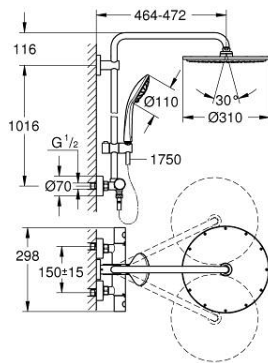

26 384 000 EUPHORIA SYSTEM 310 ΣΥΣΤΗΜΑ ΝΤΟΥΖ

ΠΕΡΙΓΡΑΦΗ ΠΡΟΪΟΝΤΟΣ

- Χρώμα: chrome
- αποτελούμενο από :
 - horizontal swivable 450 mm shower arm
 - GROHE MetalGrip ergonomically shaped metal handles
 - exposed Safety Mixer with Aquadimmer function
 - allows change between:
 - Rainshower Cosmopolitan 310 metal head shower
 - spray pattern: Rain
 - 12 l/min flow limiter
 - με σφαιρική ένωση
 - γωνία περιστροφής $\pm 15^\circ$
 - hand shower Euphoria 110 Massage
 - 9.5 l/min flow limiter
 - adjustable in height with gliding element
 - shower hose Silverflex 1750 mm 1/2" x 1/2" (28 388)
 - minimum flow rate 7 l/min.
 - GROHE DreamSpray - perfect spray pattern
 - Φινίρισμα GROHE LongLife
 - GROHE TurboStat - compact cartridge with wax thermoelement
 - GROHE SpeedClean σύστημα αποφυγής αλάτων ασβεστίου
 - Inner WaterGuide - inner insulation for surface protection
 - TwistStop για την αποτροπή της συστρώσεως του σπινάλιου
 - suitable for instantaneous heaters from 18 kW/h
 - optional upgrade: GROHE EasyReach tray (26 362)

7: Μεταλλικό χερούλι 1/2" (Αριθμός ανταλλακτικού 47984000)

7.1: Καπάκι (Αριθμός ανταλλακτικού 6458500M)

8: Βαλβίδα αντεπιστροφής (Αριθμός ανταλλακτικού 47189000)

8.1: Φίλτρο ακαθαρσιών (Αριθμός ανταλλακτικού 0726400M)

8.2: Βαλβίδα αντεπιστροφής (Αριθμός ανταλλακτικού 08565000)

8.3: Ο-Ρινγκ Ø17 x Ø2 (Αριθμός ανταλλακτικού 0305500M)

9: Σύνδεσμος σχήματος S (Αριθμός ανταλλακτικού 12662000)

10: Βαλβίδα αντεπιστροφής (Αριθμός ανταλλακτικού 08565000)