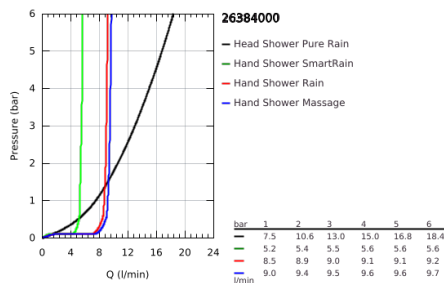

26 384 000 EUPHORIA SYSTEM 310 ΣΥΣΤΗΜΑ ΝΤΟΥΖ

ΠΕΡΙΓΡΑΦΗ ΠΡΟΪΟΝΤΟΣ

- Χρώμα: chrome
- αποτελούμενο από :
 - horizontal swivable 450 mm shower arm
 - GROHE MetalGrip ergonomically shaped metal handles
 - exposed Safety Mixer with Aquadimmer function
 - allows change between:
 - Rainshower Cosmopolitan 310 metal head shower
 - spray pattern: Rain
 - 12 l/min flow limiter
 - με σφαιρική ένωση
 - γωνία περιστροφής $\pm 15^\circ$
 - hand shower Euphoria 110 Massage
 - 9.5 l/min flow limiter
 - adjustable in height with gliding element
 - shower hose Silverflex 1750 mm 1/2" x 1/2" (28 388)
 - minimum flow rate 7 l/min.
 - GROHE DreamSpray - perfect spray pattern
 - Φινίρισμα GROHE LongLife
 - GROHE TurboStat - compact cartridge with wax thermoelement
 - GROHE SpeedClean σύστημα αποφυγής αλάτων ασβεστίου
 - Inner WaterGuide - inner insulation for surface protection
 - TwistStop για την αποτροπή της συστρώσεως του σπινάλιου
 - suitable for instantaneous heaters from 18 kW/h
 - optional upgrade: GROHE EasyReach tray (26 362)