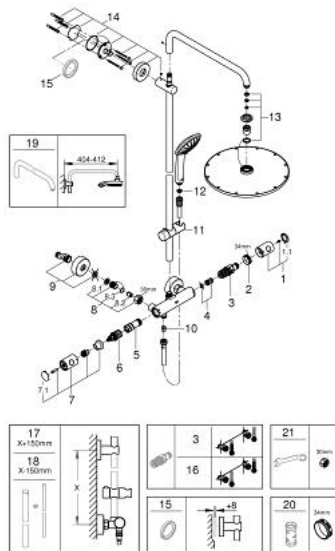

26 384 000 EUPHORIA SYSTEM 310 ΣΥΣΤΗΜΑ ΝΤΟΥΖ

ΑΝΤΑΛΛΑΚΤΙΚΑ , Ιανουαρίου 2016 – τώρα

1: Temperature control handle (Αριθμός ανταλλακτικού 47985000)

1.1: Καπάκι (Αριθμός ανταλλακτικού 6458500M)

2: Δακτύλιος στερέωσης (Αριθμός ανταλλακτικού 47743000)

3: Θερμοστατικός μηχανισμός 1/2" (Αριθμός ανταλλακτικού 47885000)

4: Έδρανα (Αριθμός ανταλλακτικού 47398000)

5: Παροχή νερού (Αριθμός ανταλλακτικού 47751000)

6: Ροοστάτης ροής νερού (Αριθμός ανταλλακτικού 12433000)

7: Μεταλλικό χερούλι 1/2" (Αριθμός ανταλλακτικού 47984000)

7.1: Καπάκι (Αριθμός ανταλλακτικού 6458500M)

8: Βαλβίδα αντεπιστροφής (Αριθμός ανταλλακτικού 47189000)

8.1: Φίλτρο ακαθαρσιών (Αριθμός ανταλλακτικού 0726400M)

8.2: Βαλβίδα αντεπιστροφής (Αριθμός ανταλλακτικού 08565000)

8.3: Ο-Ρινγκ Ø17 x Ø2 (Αριθμός ανταλλακτικού 0305500M)

9: Σύνδεσμος σχήματος S (Αριθμός ανταλλακτικού 12662000)

10: Βαλβίδα αντεπιστροφής (Αριθμός ανταλλακτικού 08565000)

11: Ρυθμιζόμενο Στήριγμα τηλεφώνου βέργας (Αριθμός ανταλλακτικού 12140000)

12: Φίλτρο ακαθαρσιών (Αριθμός ανταλλακτικού 0700200M)

13: Σετ ανταλλακτικών (Αριθμός ανταλλακτικού 45933000)

14: Στήριγμα βέργας ντους (Αριθμός ανταλλακτικού 48279000)

15: δίσκος αντιστάθμισης (Αριθμός ανταλλακτικού 27180000)*

16: GROHE TurboStat μηχανισμός 1/2" (Αριθμός ανταλλακτικού 47175000)*

17: Προέκταση συστήματος ντουζ (Αριθμός ανταλλακτικού 48053000)*

18: Προέκταση συστήματος ντουζ (Αριθμός ανταλλακτικού 48054000)*

19: Βραχίονας για συστήματα ντους (Αριθμός ανταλλακτικού 14014000)*

20: Κλειδί (Αριθμός ανταλλακτικού 19332000)*

21: Special spanner (Αριθμός ανταλλακτικού 19377000)*

* Προαιρετικά εξαρτήματα