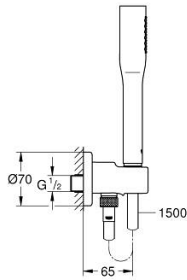

### ΠΕΡΙΓΡΑΦΗ ΠΡΟΪΟΝΤΟΣ

- Χρώμα: chrome
- with integrated wall union 1/2"
- αποτελούμενο από :
  - ντους χειρός (27 400)
  - maximum flow rate (at 3 bar): 8 l/min
- shower outlet elbow 1/2" with wall shower holder (28 679)
- αρσενικό σπείρωμα
- προστασία κατά της ανάστροφης ροής
- σπιράλ Silverflex 1500 mm 1/2" x 1/2" (28 364)
- GROHE EcoJoy - Less water, perfect flow
- Φινίρισμα GROHE LongLife
- GROHE SpeedClean σύστημα αποφυγής αλάτων ασβεστίου
- Inner WaterGuide - inner insulation for surface protection
- TwistStop για την αποτροπή της συστολής του σπιράλ

26 404 000 **EUPHORIA COSMOPOLITAN STICK ΣΤΗΡΙΓΜΑ ΤΟΙΧΟΥ ΣΕΤ 1 ΛΕΙΤΟΥΡΓΕΙΑΣ**

**ΑΝΤΑΛΛΑΚΤΙΚΑ** , Μαΐου 2016 – Μαρτίου 2023

1: Φίλτρο ακαθαρσιών (Αριθμός ανταλλακτικού 0700200M)

2: Βαλβίδα αντεπιστροφής (Αριθμός ανταλλακτικού 08565000)