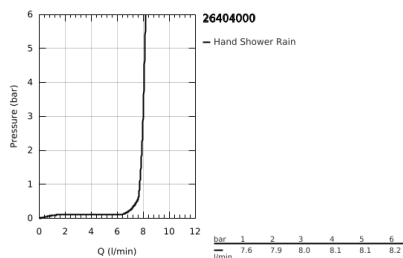

## 26 404 000 EUPHORIA COSMOPOLITAN STICK ΣΤΗΡΙΓΜΑ ΤΟΙΧΟΥ ΣΕΤ 1 ΛΕΙΤΟΥΡΓΕΙΑΣ

### ΠΕΡΙΓΡΑΦΗ ΠΡΟΪΟΝΤΟΣ

- Χρώμα: chrome
- with integrated wall union 1/2"
- αποτελούμενο από :
  - ντους χειρός (27 400)
  - maximum flow rate (at 3 bar): 8 l/min
- shower outlet elbow 1/2" with wall shower holder (28 679)
- αρσενικό σπείρωμα
- προστασία κατά της ανάστροφης ροής
- σπιράλ Silverflex 1500 mm 1/2" x 1/2" (28 364)
- GROHE EcoJoy - Less water, perfect flow
- Φινίρισμα GROHE LongLife
- GROHE SpeedClean σύστημα αποφυγής αλάτων ασβεστίου
- Inner WaterGuide - inner insulation for surface protection
- TwistStop για την αποτροπή της συστολής του σπιράλ