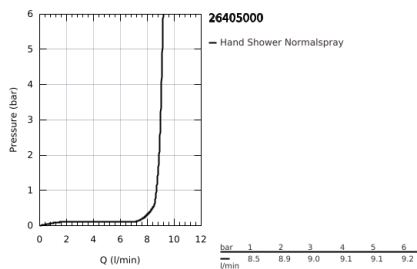

26 405 000 EUPHORIA CUBE STICK ΣΤΗΡΙΓΜΑ ΤΟΙΧΟΥ ΣΕΤ 1 ΛΕΙΤΟΥΡΓΕΙΑΣ

ΠΕΡΙΓΡΑΦΗ ΠΡΟΪΟΝΤΟΣ

- Χρώμα: chrome
- with integrated wall union 1/2"
- αποτελούμενο από :
 - hand shower (27 699 000)
 - maximum flow rate (at 3 bar): 8.2 l/min
 - shower outlet elbow 1/2" with wall shower holder (26 370)
- αρσενικό σπείρωμα
- προστασία κατά της ανάστροφης ροής
- Silverflex σπιράλ ντους 1250mm 1/2" x 1/2" (28 362)
- GROHE EcoJoy - Less water, perfect flow
- Φινίρισμα GROHE LongLife
- GROHE DreamSpray - perfect spray pattern
- GROHE SpeedClean σύστημα αποφυγής αλάτων ασβεστίου
- Inner WaterGuide - inner insulation for surface protection
- TwistStop για την αποτροπή της συστολής του σπιράλ