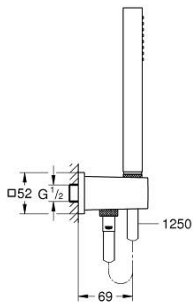

26 405 000 EUPHORIA CUBE STICK ΣΤΗΡΙΓΜΑ ΤΟΙΧΟΥ ΣΕΤ 1 ΛΕΙΤΟΥΡΓΕΙΑΣ

ΠΕΡΙΓΡΑΦΗ ΠΡΟΪΟΝΤΟΣ

- Χρώμα: chrome
- with integrated wall union 1/2"
- αποτελούμενο από :
 - hand shower (27 699 000)
 - maximum flow rate (at 3 bar): 8.2 l/min
 - shower outlet elbow 1/2" with wall shower holder (26 370)
- αρσενικό σπείρωμα
- προστασία κατά της ανάστροφης ροής
- Silverflex σπιράλ ντους 1250mm 1/2" x 1/2" (28 362)
- GROHE EcoJoy - Less water, perfect flow
- Φινίρισμα GROHE LongLife
- GROHE DreamSpray - perfect spray pattern
- GROHE SpeedClean σύστημα αποφυγής αλάτων ασβεστίου
- Inner WaterGuide - inner insulation for surface protection
- TwistStop για την αποτροπή της συστολής του σπιράλ

26 405 000 **ΕΥΦΟΡΙΑ CUBE STICK ΣΤΗΡΙΓΜΑ ΤΟΙΧΟΥ ΣΕΤ 1 ΛΕΙΤΟΥΡΓΕΙΑΣ**

ΑΝΤΑΛΛΑΚΤΙΚΑ, Μαΐου 2016 – τώρα

1: Φίλτρο ακαθαρσιών (Αριθμός ανταλλακτικού 0700200M)

2: Βαλβίδα αντεπιστροφής (Αριθμός ανταλλακτικού 08565000)