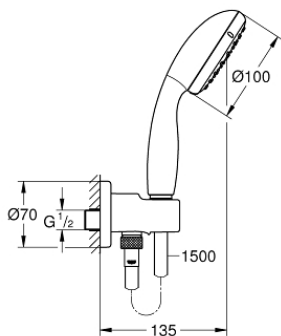

26 406 000 TEMPESTA 100 ΣΤΗΡΙΓΜΑ ΤΟΙΧΟΥ ΣΕΤ 2 ΛΕΙΤΟΥΡΓΕΙΕΣ

ΠΕΡΙΓΡΑΦΗ ΠΡΟΪΟΝΤΟΣ

- Χρώμα: chrome
- with integrated wall union 1/2"
- αποτελούμενο από :
 - hand shower Tempesta 100 II (27 597)
 - shower outlet elbow 1/2" with wall shower holder (28 679)
- αρσενικό σπείρωμα
- προστασία κατά της ανάστροφης ροής
- σπινάλ Relexaflex 1500 mm 1/2"x 1/2" (28 151)
- 5.7 l/min flow limiter
- GROHE DreamSpray - perfect spray pattern
- Φινίρισμα GROHE LongLife
- GROHE SpeedClean σύστημα αποφυγής αλάτων ασβεστίου
- Inner WaterGuide - inner insulation for surface protection
- ShockProof silicone ring prevents damages caused by shower falling
- κατάλληλο για ταχυθερμοσίφωνες
- ελάχιστη προτεινόμενη πίεση 1.0 bar

26 406 000 **TEMPESTA 100 ΣΤΗΡΙΓΜΑ ΤΟΙΧΟΥ ΣΕΤ 2 ΛΕΙΤΟΥΡΓΕΙΕΣ**

ΑΝΤΑΛΛΑΚΤΙΚΑ, Μαΐου 2016 – τώρα

1: Φίλτρο ακαθαρσιών (Αριθμός ανταλλακτικού 0700200M)