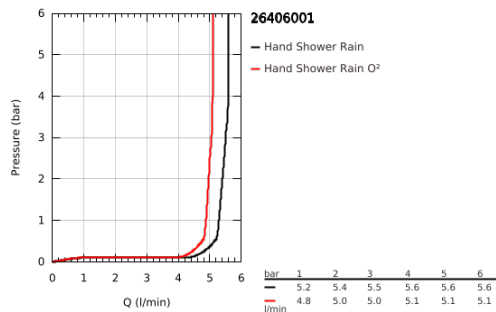

26 406 001 TEMPESTA 100 ΣΤΗΡΙΓΜΑ ΤΟΙΧΟΥ ΣΕΤ 2 ΛΕΙΤΟΥΡΓΕΙΕΣ

ΠΕΡΙΓΡΑΦΗ ΠΡΟΪΟΝΤΟΣ

- Χρώμα: chrome
- with integrated wall union 1/2"
- αποτελούμενο από :
 - hand shower Tempesta 100 II (27 597)
 - shower outlet elbow 1/2" with wall shower holder (28 679)
- αρσενικό σπείρωμα
- προστασία κατά της αναστροφής ροής
- σπιράλ Relexaflex 1500 mm 1/2"x 1/2" (28 151)
- 5.7 l/min flow limiter
- GROHE DreamSpray - perfect spray pattern
- Φινίρισμα GROHE LongLife
- GROHE SpeedClean σύστημα αποφυγής αλάτων ασβεστίου
- Inner WaterGuide - inner insulation for surface protection
- ShockProof silicone ring prevents damages caused by shower falling

26 406 001 **TEMPESTA 100 ΣΤΗΡΙΓΜΑ ΤΟΙΧΟΥ ΣΕΤ 2 ΛΕΙΤΟΥΡΓΕΙΕΣ**

ΑΝΤΑΛΛΑΚΤΙΚΑ , Μαρτίου 2017 – τώρα

1: Φίλτρο ακαθαρσιών (Αριθμός ανταλλακτικού 0700200M)

2: Βαλβίδα αντεπιστροφής (Αριθμός ανταλλακτικού 08565000)