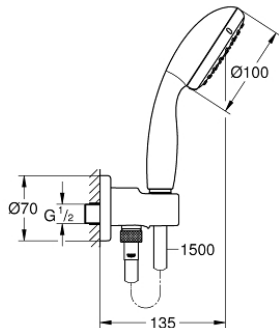

26 406 001 TEMPESTA 100 ΣΤΗΡΙΓΜΑ ΤΟΙΧΟΥ ΣΕΤ 2 ΛΕΙΤΟΥΡΓΕΙΕΣ

ΠΕΡΙΓΡΑΦΗ ΠΡΟΪΟΝΤΟΣ

- Χρώμα: chrome
- with integrated wall union 1/2"
- αποτελούμενο από :
 - hand shower Tempesta 100 II (27 597)
 - shower outlet elbow 1/2" with wall shower holder (28 679)
- αρσενικό σπείρωμα
- προστασία κατά της αναστροφής ροής
- σπιράλ Relexaflex 1500 mm 1/2"x 1/2" (28 151)
- 5.7 l/min flow limiter
- GROHE DreamSpray - perfect spray pattern
- Φινίρισμα GROHE LongLife
- GROHE SpeedClean σύστημα αποφυγής αλάτων ασβεστίου
- Inner WaterGuide - inner insulation for surface protection
- ShockProof silicone ring prevents damages caused by shower falling

26 406 001 **TEMPESTA 100 ΣΤΗΡΙΓΜΑ ΤΟΙΧΟΥ ΣΕΤ 2 ΛΕΙΤΟΥΡΓΕΙΕΣ**

ΑΝΤΑΛΛΑΚΤΙΚΑ , Μαρτίου 2017 – τώρα

1: Φίλτρο ακαθαρσιών (Αριθμός ανταλλακτικού 0700200M)

2: Βαλβίδα αντεπιστροφής (Αριθμός ανταλλακτικού 08565000)