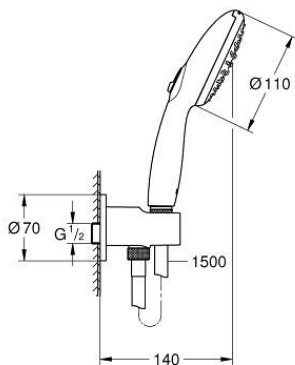

26 406 003 TEMPESTA 110 WALL HOLDER SET 2 SPRAYS (RAIN, JET)

ΠΕΡΙΓΡΑΦΗ ΠΡΟΪΟΝΤΟΣ

- Χρώμα: chrome
- αποτελούμενο από :
 - hand shower Tempesta 110 (26 161)
 - maximum flow rate (at 3 bar): 7.4 l/min
- shower outlet elbow 1/2" with wall shower holder (28 679)
- αρσενικό σπείρωμα
- προστασία κατά της ανάστροφης ροής
- σπιράλ Relexaflex 1500 mm 1/2"x 1/2" (28 151)
- GROHE EcoJoy - Less water, perfect flow
- GROHE SmartSwitch - easily rotate the dial to enjoy your preferred spray option
- GROHE DreamSpray - perfect spray pattern
- Φινίρισμα GROHE LongLife
- GROHE SpeedClean σύστημα αποφυγής αλάτων ασβεστίου
- Inner WaterGuide - inner insulation for surface protection
- ShockProof silicone ring prevents damages caused by shower falling
- ελάχιστη προτεινόμενη πίεση 1.0 bar
- κατάλληλο για ταχυθερμοσίφωνες
- professional exclusive

26 406 003 TEMPESTA 110 WALL HOLDER SET 2 SPRAYS (RAIN, JET)

ΑΝΤΑΛΛΑΚΤΙΚΑ, Απριλίου 2020 – τώρα

1: Φίλτρο ακαθαρσιών (Αριθμός ανταλλακτικού 0700200M)

2: Βαλβίδα αντεπιστροφής (Αριθμός ανταλλακτικού 08565000)