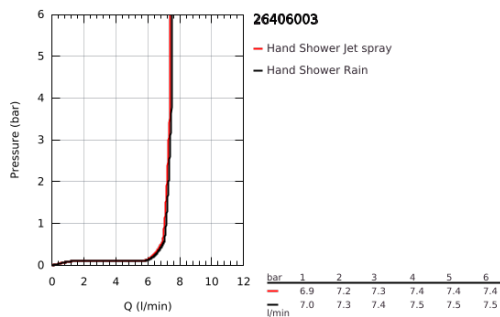

26 406 003 TEMPESTA 110 WALL HOLDER SET 2 SPRAYS (RAIN, JET)

ΠΕΡΙΓΡΑΦΗ ΠΡΟΪΟΝΤΟΣ

- Χρώμα: chrome
- αποτελούμενο από :
 - hand shower Tempesta 110 (26 161)
 - maximum flow rate (at 3 bar): 7.4 l/min
- shower outlet elbow 1/2" with wall shower holder (28 679)
- αρσενικό σπείρωμα
- προστασία κατά της ανάστροφης ροής
- σπιράλ Relexaflex 1500 mm 1/2"x 1/2" (28 151)
- GROHE EcoJoy - Less water, perfect flow
- GROHE SmartSwitch - easily rotate the dial to enjoy your preferred spray option
- GROHE DreamSpray - perfect spray pattern
- Φινίρισμα GROHE LongLife
- GROHE SpeedClean σύστημα αποφυγής αλάτων ασβεστίου
- Inner WaterGuide - inner insulation for surface protection
- ShockProof silicone ring prevents damages caused by shower falling
- ελάχιστη προτεινόμενη πίεση 1.0 bar
- κατάλληλο για ταχυθερμοσίφωνες
- professional exclusive