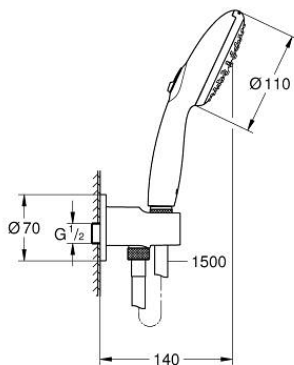

26 406 243 3 TEMPESTA 110 WALL HOLDER SET 2 SPRAYS (RAIN, JET)

ΠΕΡΙΓΡΑΦΗ ΠΡΟΪΟΝΤΟΣ

- Χρώμα: matte black
- αποτελούμενο από :
 - hand shower Tempesta 110 (26 161)
 - maximum flow rate (at 3 bar): 7.4 l/min
 - shower outlet elbow 1/2" with wall shower holder (28 628)
- αρσενικό σπείρωμα
- προστασία κατά της ανάστροφης ροής
- shower hose 1500 mm 1/2" x 1/2"
- GROHE EcoJoy - Less water, perfect flow
- GROHE SmartSwitch - easily rotate the dial to enjoy your preferred spray option
- GROHE DreamSpray - perfect spray pattern
- GROHE SpeedClean σύστημα αποφυγήςαλάτων ασβεστίου
- Inner WaterGuide - inner insulation for surface protection
- ShockProof silicone ring prevents damages caused by shower falling
- ελάχιστη προτεινόμενη πίεση 1.0 bar
- κατάλληλο για ταχυθερμοσίφωνες
- professional exclusive

26 406 243 3 TEMPESTA 110 WALL HOLDER SET 2 SPRAYS (RAIN, JET)

ΑΝΤΑΛΛΑΚΤΙΚΑ, Φεβρουαρίου 2023 – τώρα

1: Φίλτρο ακαθαρσιών (Αριθμός ανταλλακτικού 0700200M)

2: Βαλβίδα αντεπιστροφής (Αριθμός ανταλλακτικού 08565000)