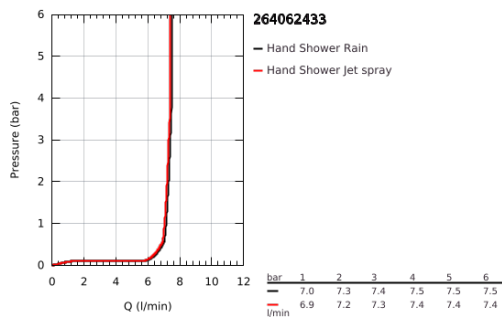

26 406 243 3 TEMPESTA 110 WALL HOLDER SET 2 SPRAYS (RAIN, JET)

ΠΕΡΙΓΡΑΦΗ ΠΡΟΪΟΝΤΟΣ

- Χρώμα: matte black
- αποτελούμενο από :
 - hand shower Tempesta 110 (26 161)
 - maximum flow rate (at 3 bar): 7.4 l/min
 - shower outlet elbow 1/2" with wall shower holder (28 628)
- αρσενικό σπείρωμα
- προστασία κατά της ανάστροφης ροής
- shower hose 1500 mm 1/2" x 1/2"
- GROHE EcoJoy - Less water, perfect flow
- GROHE SmartSwitch - easily rotate the dial to enjoy your preferred spray option
- GROHE DreamSpray - perfect spray pattern
- GROHE SpeedClean σύστημα αποφυγήςαλάτων ασβεστίου
- Inner WaterGuide - inner insulation for surface protection
- ShockProof silicone ring prevents damages caused by shower falling
- ελάχιστη προτεινόμενη πίεση 1.0 bar
- κατάλληλο για ταχυθερμοσίφωνες
- professional exclusive