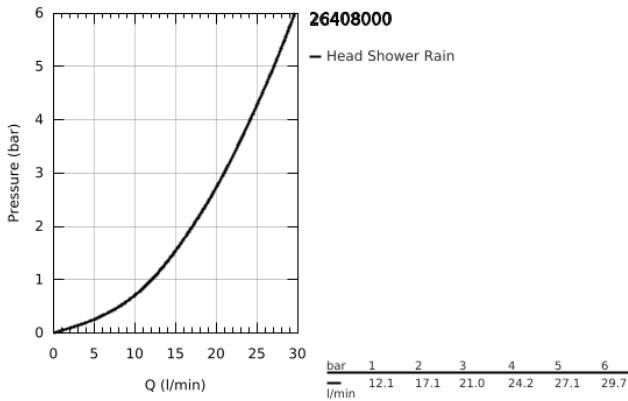

26 408 000 TEMPESTA 210 ΚΕΦΑΛΗ ΝΤΟΥΣ 1 ΛΕΙΤΟΥΡΓΙΑΣ

ΠΕΡΙΓΡΑΦΗ ΠΡΟΪΟΝΤΟΣ

- Χρώμα: chrome
- spray pattern: Rain
- maximum flow rate (at 3 bar): 21 l/min
- Ø 210 mm
- ball joint ± 15° rotatable
- σπείρωμα σύνδεσης 1/2"
- GROHE DreamSpray - perfect spray pattern
- Φινίρισμα GROHE LongLife
- GROHE SpeedClean σύστημα αποφυγής αλάτων ασβεστίου
- Inner WaterGuide - inner insulation for surface protection
- κατάλληλο για ταχυθερμοσίφωνες

26 408 000 ΤΕΜΠΕΣΤΑ 210 ΚΕΦΑΛΗ ΝΤΟΥΣ 1 ΛΕΙΤΟΥΡΓΙΑΣ

ΑΝΤΑΛΛΑΚΤΙΚΑ , Ιουλίου 2016 – τώρα

1: Μόνωση $\varnothing 18,5 \times \varnothing 12 \times 2$ (Αριθμός ανταλλακτικού 0138900M)

2: Φίλτρο ακαθαρσιών (Αριθμός ανταλλακτικού 48007000)