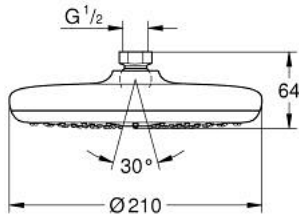

26 408 000 TEMPESTA 210 ΚΕΦΑΛΗ ΝΤΟΥΣ 1 ΛΕΙΤΟΥΡΓΙΑΣ

ΠΕΡΙΓΡΑΦΗ ΠΡΟΪΟΝΤΟΣ

- Χρώμα: chrome
- spray pattern: Rain
- maximum flow rate (at 3 bar): 21 l/min
- Ø 210 mm
- ball joint ± 15° rotatable
- σπείρωμα σύνδεσης 1/2"
- GROHE DreamSpray - perfect spray pattern
- Φινίρισμα GROHE LongLife
- GROHE SpeedClean σύστημα αποφυγής αλάτων ασβεστίου
- Inner WaterGuide - inner insulation for surface protection
- κατάλληλο για ταχυθερμοσίφωνες

26 408 000 ΤΕΜΠΕΣΤΑ 210 ΚΕΦΑΛΗ ΝΤΟΥΣ 1 ΛΕΙΤΟΥΡΓΙΑΣ

ΑΝΤΑΛΛΑΚΤΙΚΑ , Ιουλίου 2016 – τώρα

1: Μόνωση $\varnothing 18,5 \times \varnothing 12 \times 2$ (Αριθμός ανταλλακτικού 0138900M)

2: Φίλτρο ακαθαρσιών (Αριθμός ανταλλακτικού 48007000)