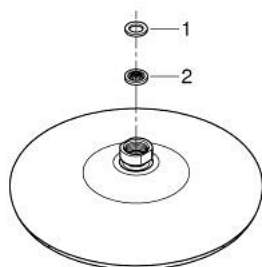

26 408 000 TEMPESTA 210 ΚΕΦΑΛΗ ΝΤΟΥΣ 1 ΛΕΙΤΟΥΡΓΙΑΣ

ΠΕΡΙΓΡΑΦΗ ΠΡΟΪΟΝΤΟΣ

- Χρώμα: chrome
- spray pattern: Rain
- maximum flow rate (at 3 bar): 21 l/min
- Ø 210 mm
- ball joint ± 15° rotatable
- σπείρωμα σύνδεσης 1/2"
- GROHE DreamSpray - perfect spray pattern
- Φινίρισμα GROHE LongLife
- GROHE SpeedClean σύστημα αποφυγής αλάτων ασβεστίου
- Inner WaterGuide - inner insulation for surface protection
- κατάλληλο για ταχυθερμοσίφωνες

26 408 000 ΤΕΜΠΕΣΤΑ 210 ΚΕΦΑΛΗ ΝΤΟΥΣ 1 ΛΕΙΤΟΥΡΓΙΑΣ

ΑΝΤΑΛΛΑΚΤΙΚΑ , Ιουλίου 2016 – τώρα

1: Μόνωση $\varnothing 18,5 \times \varnothing 12 \times 2$ (Αριθμός ανταλλακτικού 0138900M)

2: Φίλτρο ακαθαρσιών (Αριθμός ανταλλακτικού 48007000)