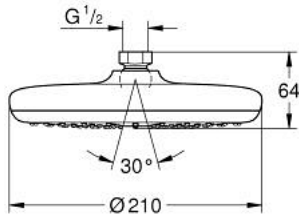

### ΠΕΡΙΓΡΑΦΗ ΠΡΟΪΟΝΤΟΣ

- Χρώμα: chrome
- spray pattern: Rain
- μέγιστη παροχή (στα 3 bar): 6 λίτρα/λεπτό
- Ø 210 mm
- ball joint ± 15° rotatable
- σπείρωμα σύνδεσης 1/2"
- GROHE EcoJoy - Less water, perfect flow
- GROHE DreamSpray - perfect spray pattern
- Φινίρισμα GROHE LongLife
- GROHE SpeedClean σύστημα αποφυγήςαλάτων ασβεστίου
- Inner WaterGuide - inner insulation for surface protection