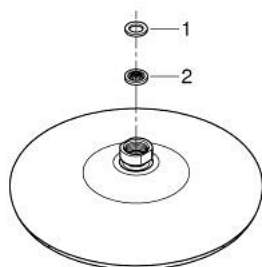

26 409 000 ΤΕΜΠΕΣΤΑ 210 ΚΕΦΑΛΗ ΝΤΟΥΣ 1 ΛΕΙΤΟΥΡΓΙΑΣ

ΑΝΤΑΛΛΑΚΤΙΚΑ , Ιουλίου 2016 – τώρα

1: Μόνωση $\varnothing 18,5 \times \varnothing 12 \times 2$ (Αριθμός ανταλλακτικού 0138900M)

2: Φίλτρο ακαθαρσιών (Αριθμός ανταλλακτικού 48007000)