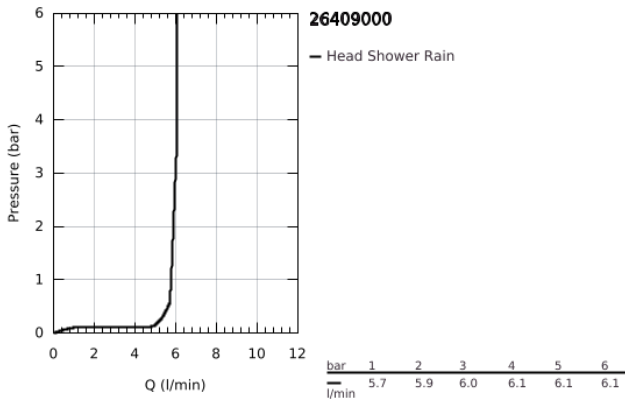

## 26 409 000 TEMPESTA 210 ΚΕΦΑΛΗ ΝΤΟΥΣ 1 ΛΕΙΤΟΥΡΓΙΑΣ

### ΠΕΡΙΓΡΑΦΗ ΠΡΟΪΟΝΤΟΣ

- Χρώμα: chrome
- spray pattern: Rain
- μέγιστη παροχή (στα 3 bar): 6 λίτρα/λεπτό
- Ø 210 mm
- ball joint ± 15° rotatable
- σπείρωμα σύνδεσης 1/2"
- GROHE EcoJoy - Less water, perfect flow
- GROHE DreamSpray - perfect spray pattern
- Φινίρισμα GROHE LongLife
- GROHE SpeedClean σύστημα αποφυγήςαλάτων ασβεστίου
- Inner WaterGuide - inner insulation for surface protection