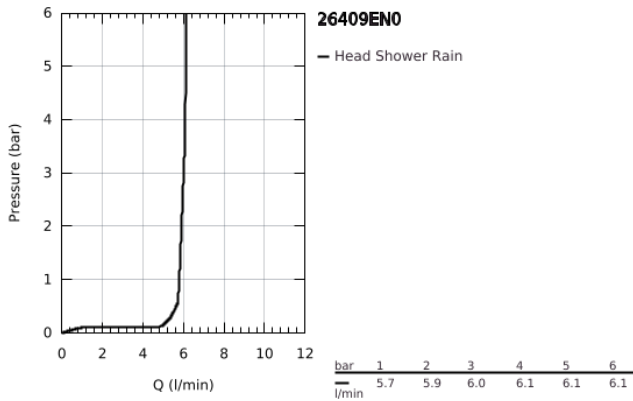

26 409 EN0 TEMPESTA 210 ΚΕΦΑΛΗ ΝΤΟΥΣ 1 ΛΕΙΤΟΥΡΓΙΑΣ

ΠΕΡΙΓΡΑΦΗ ΠΡΟΪΟΝΤΟΣ

- Χρώμα: brushed nickel
- spray pattern: Rain
- μέγιστη παροχή (στα 3 bar): 6 λίτρα/λεπτό
- Ø 210 mm
- ball joint ± 15° rotatable
- σπείρωμα σύνδεσης 1/2"
- GROHE EcoJoy - Less water, perfect flow
- GROHE DreamSpray - perfect spray pattern
- Φινίρισμα GROHE LongLife
- GROHE SpeedClean σύστημα αποφυγήςαλάτων ασβεστίου
- Inner WaterGuide - inner insulation for surface protection
- κατάλληλο για ταχυθερμοσίφωνες
- ελάχιστη προτεινόμενη πίεση 1.0 bar

26 409 EN0 TEMPESTA 210 ΚΕΦΑΛΗ ΝΤΟΥΣ 1 ΛΕΙΤΟΥΡΓΙΑΣ

ΑΝΤΑΛΛΑΚΤΙΚΑ , Ιουλίου 2016 – τώρα

1: Μόνωση $\varnothing 18,5 \times \varnothing 12 \times 2$ (Αριθμός ανταλλακτικού 0138900M)

2: Φίλτρο ακαθαρσιών (Αριθμός ανταλλακτικού 48007000)