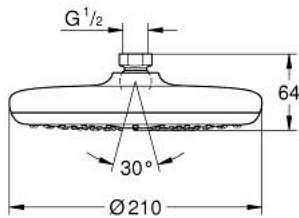

26 409 EN0 TEMPESTA 210 ΚΕΦΑΛΗ ΝΤΟΥΣ 1 ΛΕΙΤΟΥΡΓΙΑΣ

ΠΕΡΙΓΡΑΦΗ ΠΡΟΪΟΝΤΟΣ

- Χρώμα: brushed nickel
- spray pattern: Rain
- μέγιστη παροχή (στα 3 bar): 6 λίτρα/λεπτό
- Ø 210 mm
- ball joint ± 15° rotatable
- σπείρωμα σύνδεσης 1/2"
- GROHE EcoJoy - Less water, perfect flow
- GROHE DreamSpray - perfect spray pattern
- Φινίρισμα GROHE LongLife
- GROHE SpeedClean σύστημα αποφυγήςαλάτων ασβεστίου
- Inner WaterGuide - inner insulation for surface protection
- κατάλληλο για ταχυθερμοσίφωνες
- ελάχιστη προτεινόμενη πίεση 1.0 bar

26 409 EN0 TEMPESTA 210 ΚΕΦΑΛΗ ΝΤΟΥΣ 1 ΛΕΙΤΟΥΡΓΙΑΣ

ΑΝΤΑΛΛΑΚΤΙΚΑ , Ιουλίου 2016 – τώρα

1: Μόνωση $\varnothing 18,5 \times \varnothing 12 \times 2$ (Αριθμός ανταλλακτικού 0138900M)

2: Φίλτρο ακαθαρσιών (Αριθμός ανταλλακτικού 48007000)