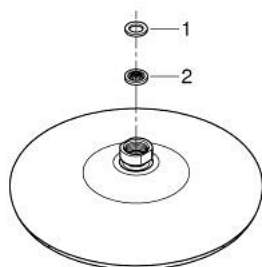

26 409 EN0 TEMPESTA 210 ΚΕΦΑΛΗ ΝΤΟΥΣ 1 ΛΕΙΤΟΥΡΓΙΑΣ

ΠΕΡΙΓΡΑΦΗ ΠΡΟΪΟΝΤΟΣ

- Χρώμα: brushed nickel
- spray pattern: Rain
- μέγιστη παροχή (στα 3 bar): 6 λίτρα/λεπτό
- Ø 210 mm
- ball joint ± 15° rotatable
- σπείρωμα σύνδεσης 1/2"
- GROHE EcoJoy - Less water, perfect flow
- GROHE DreamSpray - perfect spray pattern
- Φινίρισμα GROHE LongLife
- GROHE SpeedClean σύστημα αποφυγήςαλάτων ασβεστίου
- Inner WaterGuide - inner insulation for surface protection
- κατάλληλο για ταχυθερμοσίφωνες
- ελάχιστη προτεινόμενη πίεση 1.0 bar

26 409 EN0 TEMPESTA 210 ΚΕΦΑΛΗ ΝΤΟΥΣ 1 ΛΕΙΤΟΥΡΓΙΑΣ

ΑΝΤΑΛΛΑΚΤΙΚΑ , Ιουλίου 2016 – τώρα

1: Μόνωση $\varnothing 18,5 \times \varnothing 12 \times 2$ (Αριθμός ανταλλακτικού 0138900M)

2: Φίλτρο ακαθαρσιών (Αριθμός ανταλλακτικού 48007000)