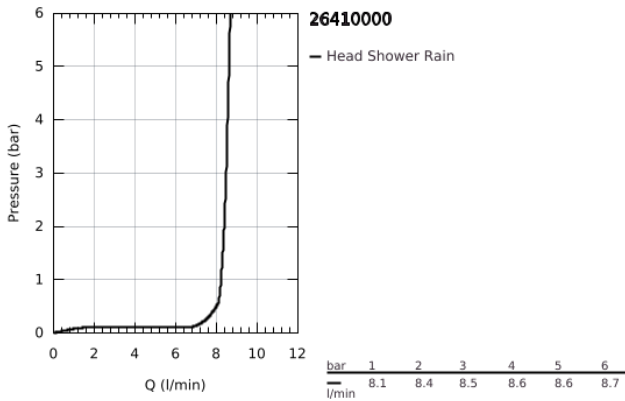

26 410 000 TEMPESTA 210 ΚΕΦΑΛΗ ΝΤΟΥΣ 1 ΛΕΙΤΟΥΡΓΙΑΣ

ΠΕΡΙΓΡΑΦΗ ΠΡΟΪΟΝΤΟΣ

- Χρώμα: chrome
- spray pattern: Rain
- maximum flow rate (at 3 bar): 8.5 l/min
- Ø 210 mm
- ball joint ± 15° rotatable
- σπείρωμα σύνδεσης 1/2"
- GROHE EcoJoy - Less water, perfect flow
- GROHE DreamSpray - perfect spray pattern
- Φινίρισμα GROHE LongLife
- GROHE SpeedClean σύστημα αποφυγής αλάτων ασβεστίου
- Inner WaterGuide - inner insulation for surface protection
- κατάλληλο για ταχυθερμοσίφωνες

26 410 000 TEMPESTA 210 ΚΕΦΑΛΗ ΝΤΟΥΣ 1 ΛΕΙΤΟΥΡΓΙΑΣ

ΑΝΤΑΛΛΑΚΤΙΚΑ , Ιουλίου 2016 – τώρα

1: Μόνωση $\varnothing 18,5 \times \varnothing 12 \times 2$ (Αριθμός ανταλλακτικού 0138900M)

2: Φίλτρο ακαθαρσιών (Αριθμός ανταλλακτικού 48007000)