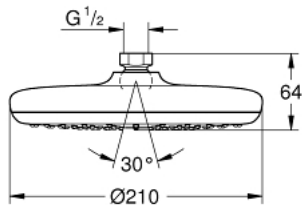

26 410 000 TEMPESTA 210 ΚΕΦΑΛΗ ΝΤΟΥΣ 1 ΛΕΙΤΟΥΡΓΙΑΣ

ΠΕΡΙΓΡΑΦΗ ΠΡΟΪΟΝΤΟΣ

- Χρώμα: chrome
- spray pattern: Rain
- maximum flow rate (at 3 bar): 8.5 l/min
- Ø 210 mm
- ball joint ± 15° rotatable
- σπείρωμα σύνδεσης 1/2"
- GROHE EcoJoy - Less water, perfect flow
- GROHE DreamSpray - perfect spray pattern
- Φινίρισμα GROHE LongLife
- GROHE SpeedClean σύστημα αποφυγής αλάτων ασβεστίου
- Inner WaterGuide - inner insulation for surface protection
- κατάλληλο για ταχυθερμοσίφωνες

26 410 000 TEMPESTA 210 ΚΕΦΑΛΗ ΝΤΟΥΣ 1 ΛΕΙΤΟΥΡΓΙΑΣ

ΑΝΤΑΛΛΑΚΤΙΚΑ , Ιουλίου 2016 – τώρα

1: Μόνωση $\varnothing 18,5 \times \varnothing 12 \times 2$ (Αριθμός ανταλλακτικού 0138900M)

2: Φίλτρο ακαθαρσιών (Αριθμός ανταλλακτικού 48007000)