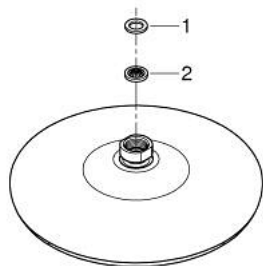

26 410 000 TEMPESTA 210 ΚΕΦΑΛΗ ΝΤΟΥΣ 1 ΛΕΙΤΟΥΡΓΙΑΣ

ΠΕΡΙΓΡΑΦΗ ΠΡΟΪΟΝΤΟΣ

- Χρώμα: chrome
- spray pattern: Rain
- maximum flow rate (at 3 bar): 8.5 l/min
- Ø 210 mm
- ball joint ± 15° rotatable
- σπείρωμα σύνδεσης 1/2"
- GROHE EcoJoy - Less water, perfect flow
- GROHE DreamSpray - perfect spray pattern
- Φινίρισμα GROHE LongLife
- GROHE SpeedClean σύστημα αποφυγής αλάτων ασβεστίου
- Inner WaterGuide - inner insulation for surface protection
- κατάλληλο για ταχυθερμοσίφωνες

26 410 000 TEMPESTA 210 ΚΕΦΑΛΗ ΝΤΟΥΣ 1 ΛΕΙΤΟΥΡΓΙΑΣ

ΑΝΤΑΛΛΑΚΤΙΚΑ , Ιουλίου 2016 – τώρα

1: Μόνωση $\varnothing 18,5 \times \varnothing 12 \times 2$ (Αριθμός ανταλλακτικού 0138900M)

2: Φίλτρο ακαθαρσιών (Αριθμός ανταλλακτικού 48007000)