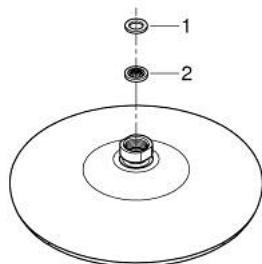

26 410 EN0 TEMPESTA 210 ΚΕΦΑΛΗ ΝΤΟΥΣ 1 ΛΕΙΤΟΥΡΓΙΑΣ

ΠΕΡΙΓΡΑΦΗ ΠΡΟΪΟΝΤΟΣ

- Χρώμα: brushed nickel
- spray pattern: Rain
- maximum flow rate (at 3 bar): 8.5 l/min
- Ø 210 mm
- ball joint ± 15° rotatable
- σπείρωμα σύνδεσης 1/2"
- GROHE EcoJoy - Less water, perfect flow
- GROHE DreamSpray - perfect spray pattern
- Φινίρισμα GROHE LongLife
- GROHE SpeedClean σύστημα αποφυγής αλάτων ασβεστίου
- Inner WaterGuide - inner insulation for surface protection
- κατάλληλο για ταχυθερμοσίφωνες
- ελάχιστη προτεινόμενη πίεση 1.0 bar

26 410 EN0 **TEMPESTA 210 ΚΕΦΑΛΗ ΝΤΟΥΣ 1 ΛΕΙΤΟΥΡΓΙΑΣ**

ΑΝΤΑΛΛΑΚΤΙΚΑ , Ιουλίου 2016 – τώρα

1: Μόνωση $\varnothing 18,5 \times \varnothing 12 \times 2$ (Αριθμός ανταλλακτικού 0138900M)

2: Φίλτρο ακαθαρσιών (Αριθμός ανταλλακτικού 48007000)