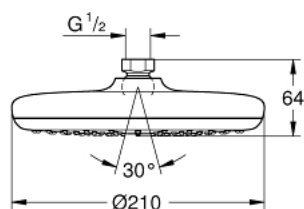

26 410 EN0 TEMPESTA 210 ΚΕΦΑΛΗ ΝΤΟΥΣ 1 ΛΕΙΤΟΥΡΓΙΑΣ

ΠΕΡΙΓΡΑΦΗ ΠΡΟΪΟΝΤΟΣ

- Χρώμα: brushed nickel
- spray pattern: Rain
- maximum flow rate (at 3 bar): 8.5 l/min
- Ø 210 mm
- ball joint ± 15° rotatable
- σπείρωμα σύνδεσης 1/2"
- GROHE EcoJoy - Less water, perfect flow
- GROHE DreamSpray - perfect spray pattern
- Φινίρισμα GROHE LongLife
- GROHE SpeedClean σύστημα αποφυγής αλάτων ασβεστίου
- Inner WaterGuide - inner insulation for surface protection
- κατάλληλο για ταχυθερμοσίφωνες
- ελάχιστη προτεινόμενη πίεση 1.0 bar

26 410 EN0 **TEMPESTA 210 ΚΕΦΑΛΗ ΝΤΟΥΣ 1 ΛΕΙΤΟΥΡΓΙΑΣ**

ΑΝΤΑΛΛΑΚΤΙΚΑ , Ιουλίου 2016 – τώρα

1: Μόνωση $\varnothing 18,5 \times \varnothing 12 \times 2$ (Αριθμός ανταλλακτικού 0138900M)

2: Φίλτρο ακαθαρσιών (Αριθμός ανταλλακτικού 48007000)