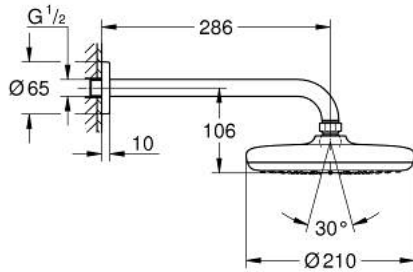

26 412 000 TEMPESTA 210 ΣΕΤ ΚΕΦΑΛΗΣ ΝΤΟΥΣ 286ΜΜ, 1 ΛΕΙΤΟΥΡΓΙΑΣ

ΠΕΡΙΓΡΑΦΗ ΠΡΟΪΟΝΤΟΣ

- Χρώμα: chrome
- αποτελούμενο από :
 - head shower Tempesta 210 (26 410)
 - spray pattern: Rain
 - maximum flow rate (at 3 bar): 8.5 l/min
- Shower arm Rainshower 286 mm (28 576)
- GROHE EcoJoy - Less water, perfect flow
- GROHE DreamSpray - perfect spray pattern
- GROHE SpeedClean σύστημα αποφυγήςαλάτων ασβεστίου
- Inner WaterGuide - inner insulation for surface protection

26 412 000 TEMPESTA 210 ΣΕΤ ΚΕΦΑΛΗΣ ΝΤΟΥΣ 286MM, 1 ΛΕΙΤΟΥΡΓΙΑΣ

ΑΝΤΑΛΛΑΚΤΙΚΑ, Ιουλίου 2016 – τώρα

1: Μόνωση $\varnothing 18,5 \times \varnothing 12 \times 2$ (Αριθμός ανταλλακτικού 0138900M)

2: Φίλτρο ακαθαρσιών (Αριθμός ανταλλακτικού 48007000)

3: Ροζέτα (Αριθμός ανταλλακτικού 11741000)