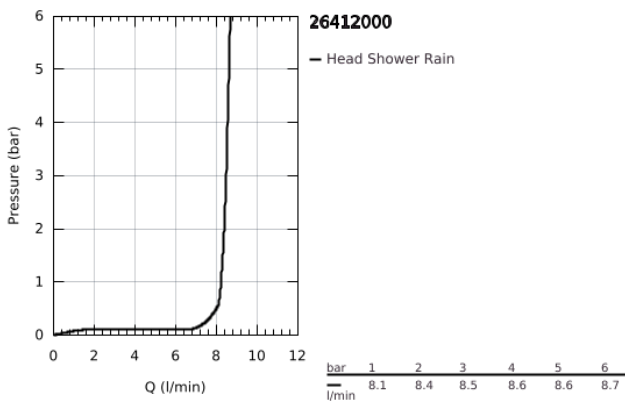

26 412 000 TEMPESTA 210 ΣΕΤ ΚΕΦΑΛΗΣ ΝΤΟΥΣ 286ΜΜ, 1 ΛΕΙΤΟΥΡΓΙΑΣ

ΠΕΡΙΓΡΑΦΗ ΠΡΟΪΟΝΤΟΣ

- Χρώμα: chrome
- αποτελούμενο από :
 - head shower Tempesta 210 (26 410)
 - spray pattern: Rain
 - maximum flow rate (at 3 bar): 8.5 l/min
- Shower arm Rainshower 286 mm (28 576)
- GROHE EcoJoy - Less water, perfect flow
- GROHE DreamSpray - perfect spray pattern
- GROHE SpeedClean σύστημα αποφυγήςαλάτων ασβεστίου
- Inner WaterGuide - inner insulation for surface protection

26 412 000 TEMPESTA 210 ΣΕΤ ΚΕΦΑΛΗΣ ΝΤΟΥΣ 286MM, 1 ΛΕΙΤΟΥΡΓΙΑΣ

ΑΝΤΑΛΛΑΚΤΙΚΑ, Ιουλίου 2016 – τώρα

1: Μόνωση $\varnothing 18,5 \times \varnothing 12 \times 2$ (Αριθμός ανταλλακτικού 0138900M)

2: Φίλτρο ακαθαρσιών (Αριθμός ανταλλακτικού 48007000)