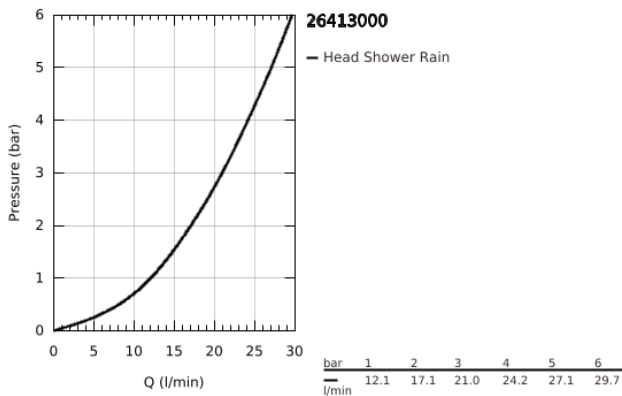

26 413 000 **TEMPESTA 210 ΣΕΤ ΚΕΦΑΛΗΣ ΝΤΟΥΣ ΟΡΟΦΗΣ 142ΜΜ, 1 ΛΕΙΤΟΥΡΓΙΑΣ**

**ΠΕΡΙΓΡΑΦΗ ΠΡΟΪΟΝΤΟΣ**

- Χρώμα: chrome
- αποτελούμενο από :
- head shower Tempesta 210 (26 408)
- 
- Rainshower shower arm ceiling 142 mm (28 724)
- GROHE DreamSpray - perfect spray pattern
- Φινίρισμα GROHE LongLife
- GROHE SpeedClean σύστημα αποφυγήαλάτων ασβεστίου
- Inner WaterGuide - inner insulation for surface protection
- κατάλληλο για ταχυθερμοσίφωνες

26 413 000 **TEMPESTA 210 ΣΕΤ ΚΕΦΑΛΗΣ ΝΤΟΥΣ ΟΡΟΦΗΣ 142MM, 1 ΛΕΙΤΟΥΡΓΙΑΣ**

**ΑΝΤΑΛΛΑΚΤΙΚΑ**, Ιουλίου 2016 – τώρα

1: Μόνωση  $\varnothing 18,5 \times \varnothing 12 \times 2$  (Αριθμός ανταλλακτικού 0138900M)