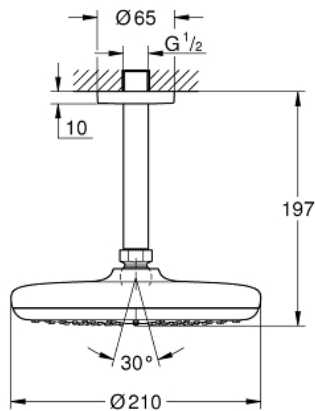

26 413 000 **TEMPESTA 210 ΣΕΤ ΚΕΦΑΛΗΣ ΝΤΟΥΣ ΟΡΟΦΗΣ 142ΜΜ, 1 ΛΕΙΤΟΥΡΓΙΑΣ**

**ΠΕΡΙΓΡΑΦΗ ΠΡΟΪΟΝΤΟΣ**

- Χρώμα: chrome
- αποτελούμενο από :
- head shower Tempesta 210 (26 408)
- 
- Rainshower shower arm ceiling 142 mm (28 724)
- GROHE DreamSpray - perfect spray pattern
- Φινίρισμα GROHE LongLife
- GROHE SpeedClean σύστημα αποφυγήαλάτων ασβεστίου
- Inner WaterGuide - inner insulation for surface protection
- κατάλληλο για ταχυθερμοσίφωνες

26 413 000 **TEMPESTA 210 ΣΕΤ ΚΕΦΑΛΗΣ ΝΤΟΥΣ ΟΡΟΦΗΣ 142MM, 1 ΛΕΙΤΟΥΡΓΙΑΣ**

**ΑΝΤΑΛΛΑΚΤΙΚΑ**, Ιουλίου 2016 – τώρα

1: Μόνωση  $\varnothing 18,5 \times \varnothing 12 \times 2$  (Αριθμός ανταλλακτικού 0138900M)

2: Φίλτρο ακαθαρσιών (Αριθμός ανταλλακτικού 48007000)

3: Ροζέτα (Αριθμός ανταλλακτικού 11741000)