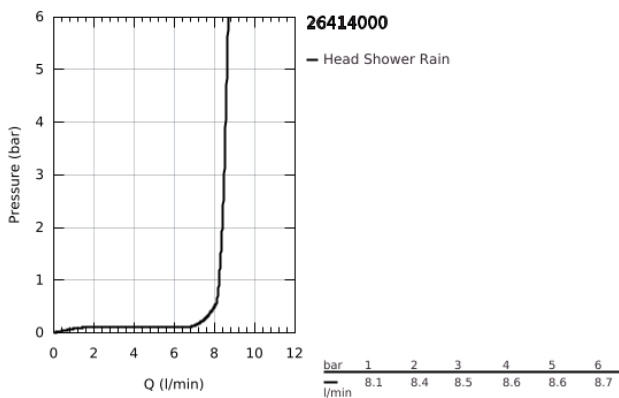

26 414 000 **TEMPESTA 210 ΣΕΤ ΚΕΦΑΛΗΣ ΝΤΟΥΣ ΟΡΟΦΗΣ 142ΜΜ, 1 ΛΕΙΤΟΥΡΓΙΑΣ**

ΠΕΡΙΓΡΑΦΗ ΠΡΟΪΟΝΤΟΣ

- Χρώμα: chrome
- αποτελούμενο από :
- head shower Tempesta 210 9.5 l/min (26 410)
-
- Rainshower shower arm ceiling 142 mm (28 724)
- 9.5 l/min flow limiter
- GROHE DreamSpray - perfect spray pattern
- Φινίρισμα GROHE LongLife
- GROHE SpeedClean σύστημα αποφυγήκαλάτων ασβεστίου
- Inner WaterGuide - inner insulation for surface protection

26 414 000 **TEMPESTA 210 ΣΕΤ ΚΕΦΑΛΗΣ ΝΤΟΥΣ ΟΡΟΦΗΣ 142MM, 1 ΛΕΙΤΟΥΡΓΙΑΣ**

ΑΝΤΑΛΛΑΚΤΙΚΑ, Ιουλίου 2016 – τώρα

1: Μόνωση $\varnothing 18,5 \times \varnothing 12 \times 2$ (Αριθμός ανταλλακτικού 0138900M)

2: Φίλτρο ακαθαρσιών (Αριθμός ανταλλακτικού 48007000)