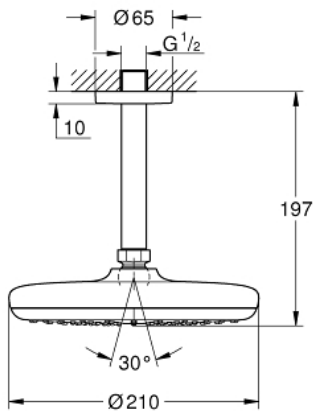

26 414 000 **TEMPESTA 210 ΣΕΤ ΚΕΦΑΛΗΣ ΝΤΟΥΣ ΟΡΟΦΗΣ 142ΜΜ, 1 ΛΕΙΤΟΥΡΓΙΑΣ**

ΠΕΡΙΓΡΑΦΗ ΠΡΟΪΟΝΤΟΣ

- Χρώμα: chrome
- αποτελούμενο από :
- head shower Tempesta 210 9.5 l/min (26 410)
-
- Rainshower shower arm ceiling 142 mm (28 724)
- 9.5 l/min flow limiter
- GROHE DreamSpray - perfect spray pattern
- Φινίρισμα GROHE LongLife
- GROHE SpeedClean σύστημα αποφυγήκαλάτων ασβεστίου
- Inner WaterGuide - inner insulation for surface protection

26 414 000 **TEMPESTA 210 ΣΕΤ ΚΕΦΑΛΗΣ ΝΤΟΥΣ ΟΡΟΦΗΣ 142MM, 1 ΛΕΙΤΟΥΡΓΙΑΣ**

ΑΝΤΑΛΛΑΚΤΙΚΑ, Ιουλίου 2016 – τώρα

1: Μόνωση $\varnothing 18,5 \times \varnothing 12 \times 2$ (Αριθμός ανταλλακτικού 0138900M)

2: Φίλτρο ακαθαρσιών (Αριθμός ανταλλακτικού 48007000)