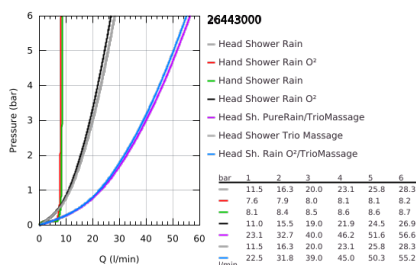

### ΠΕΡΙΓΡΑΦΗ ΠΡΟΪΟΝΤΟΣ (1/2)

- Χρώμα: chrome
- αποτελούμενο από :
  - exposed/concealed SmartControl thermostat
  - allows change between:
    - head shower Rainshower Duo 360 with horizontal 450 mm shower arm

- spray patterns: GROHE PureRain/GROHE Rain O<sup>2</sup> spray\* and TrioMassage
- maximum flow rate (at 3 bar): 21 l/min
- Power&Soul 115 hand shower, spray plate white (27 671)

- maximum flow rate (at 3 bar): 7.5 l/min
- hand shower wall holder (27 055)
- σπιράλ Silverflex 1500 mm 1/2" x 1/2" (28 364)
- minimum flow rate 10 l/min.
- GROHE DreamSpray - perfect spray pattern
- Φινιρίσμα GROHE LongLife
- GROHE CoolTouch - no risk of scalding
- GROHE TurboStat - compact cartridge with wax thermoelement
- GROHE EcoJoy - Less water, perfect flow
- διακόπτης ασφαλείας σε 38° C
- GROHE SafeStop Plus - optional temperature limiter at 43°C included
- GROHE SmartControl - control the shower with intuitive push/turn button
- GROHE EasyReach shower tray
- GROHE SpeedClean σύστημα αποφυγήςαλάτων ασβεστίου
- Inner WaterGuide - inner insulation for surface protection
- TwistStop για την αποτροπήτης συστροφής του σπιράλ