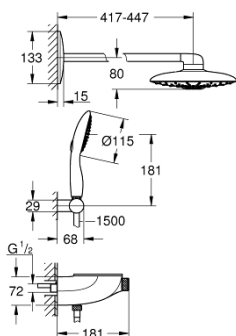

### ΠΕΡΙΓΡΑΦΗ ΠΡΟΪΟΝΤΟΣ (1/2)

- Χρώμα: chrome
- αποτελούμενο από :
  - exposed/concealed SmartControl thermostat
  - allows change between:
    - head shower Rainshower Duo 360 with horizontal 450 mm shower arm

- spray patterns: GROHE PureRain/GROHE Rain O<sup>2</sup> spray\* and TrioMassage
- maximum flow rate (at 3 bar): 21 l/min
- Power&Soul 115 hand shower, spray plate white (27 671)

- maximum flow rate (at 3 bar): 7.5 l/min
- hand shower wall holder (27 055)
- σπιράλ Silverflex 1500 mm 1/2" x 1/2" (28 364)
- minimum flow rate 10 l/min.
- GROHE DreamSpray - perfect spray pattern
- Φινιρίσμα GROHE LongLife
- GROHE CoolTouch - no risk of scalding
- GROHE TurboStat - compact cartridge with wax thermoelement
- GROHE EcoJoy - Less water, perfect flow
- διακόπτης ασφαλείας σε 38° C
- GROHE SafeStop Plus - optional temperature limiter at 43°C included
- GROHE SmartControl - control the shower with intuitive push/turn button
- GROHE EasyReach shower tray
- GROHE SpeedClean σύστημα αποφυγήςαλάτων ασβεστίου
- Inner WaterGuide - inner insulation for surface protection
- TwistStop για την αποτροπήτης συστροφής του σπιράλ