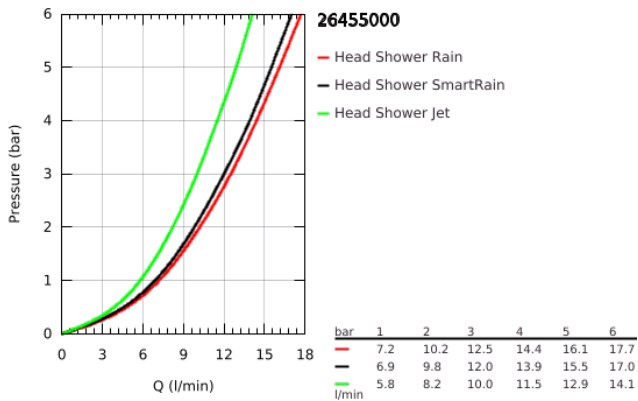

26 455 000 ΕΥΦΟΡΙΑ 260 ΚΕΦΑΛΗ ΝΤΟΥΣ 3 ΛΕΙΤΟΥΡΓΙΩΝ

ΠΕΡΙΓΡΑΦΗ ΠΡΟΪΟΝΤΟΣ

- Χρώμα: chrome
- spray patterns: Rain, SmartRain, Jet
- maximum flow rate (at 3 bar): 12.5 l/min
- Ø 260 mm
- ball joint ± 15° rotatable
- σπείρωμα σύνδεσης 1/2"
- GROHE DreamSpray - perfect spray pattern
- Φινίρισμα GROHE LongLife
- GROHE SpeedClean σύστημα αποφυγής αλάτων ασβεστίου
- Inner WaterGuide - inner insulation for surface protection
- κατάλληλο για ταχυθερμοσίφωνες

26 455 000 **ΕΥΦΟΡΙΑ 260 ΚΕΦΑΛΗ ΝΤΟΥΣ 3 ΛΕΙΤΟΥΡΓΙΩΝ**

ΑΝΤΑΛΛΑΚΤΙΚΑ , Οκτωβρίου 2016 – τώρα

1: Μόνωση $\varnothing 18,5 \times \varnothing 12 \times 2$ (Αριθμός ανταλλακτικού 0138900M)

2: Φίλτρο ακαθαρσιών (Αριθμός ανταλλακτικού 48007000)