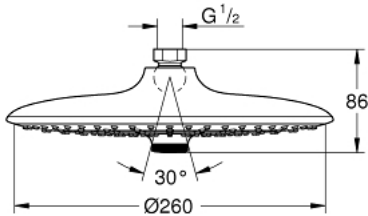

26 455 000 ΕΥΦΟΡΙΑ 260 ΚΕΦΑΛΗ ΝΤΟΥΣ 3 ΛΕΙΤΟΥΡΓΙΩΝ

ΠΕΡΙΓΡΑΦΗ ΠΡΟΪΟΝΤΟΣ

- Χρώμα: chrome
- spray patterns: Rain, SmartRain, Jet
- maximum flow rate (at 3 bar): 12.5 l/min
- Ø 260 mm
- ball joint ± 15° rotatable
- σπείρωμα σύνδεσης 1/2"
- GROHE DreamSpray - perfect spray pattern
- Φινίρισμα GROHE LongLife
- GROHE SpeedClean σύστημα αποφυγής αλάτων ασβεστίου
- Inner WaterGuide - inner insulation for surface protection
- κατάλληλο για ταχυθερμοσίφωνες

26 455 000 **ΕΥΦΟΡΙΑ 260 ΚΕΦΑΛΗ ΝΤΟΥΣ 3 ΛΕΙΤΟΥΡΓΙΩΝ**

ΑΝΤΑΛΛΑΚΤΙΚΑ , Οκτωβρίου 2016 – τώρα

1: Μόνωση $\varnothing 18,5 \times \varnothing 12 \times 2$ (Αριθμός ανταλλακτικού 0138900M)

2: Φίλτρο ακαθαρσιών (Αριθμός ανταλλακτικού 48007000)