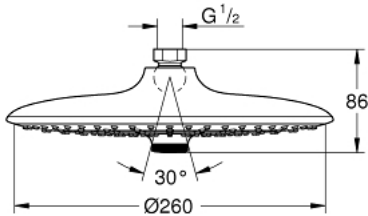

### ΠΕΡΙΓΡΑΦΗ ΠΡΟΪΟΝΤΟΣ

- Χρώμα: chrome
- spray patterns: Rain, SmartRain, Jet
- μέγιστη παροχή (στα 3 bar): 6 λίτρα/λεπτό
- Ø 260 mm
- ball joint ± 15° rotatable
- σπείρωμα σύνδεσης 1/2"
- GROHE EcoJoy - Less water, perfect flow
- GROHE DreamSpray - perfect spray pattern
- Φινίρισμα GROHE LongLife
- GROHE SpeedClean σύστημα αποφυγήςαλάτων ασβεστίου
- Inner WaterGuide - inner insulation for surface protection