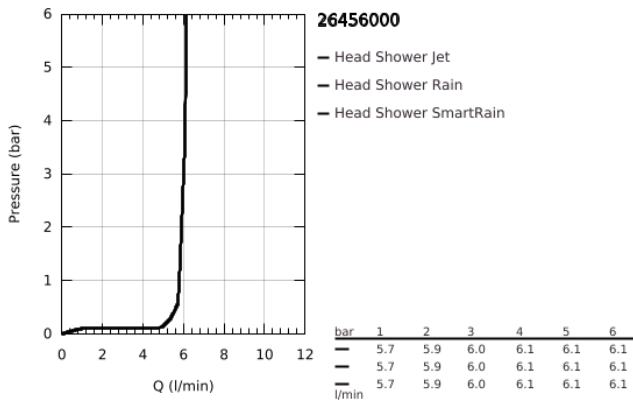

### ΠΕΡΙΓΡΑΦΗ ΠΡΟΪΟΝΤΟΣ

- Χρώμα: chrome
- spray patterns: Rain, SmartRain, Jet
- μέγιστη παροχή (στα 3 bar): 6 λίτρα/λεπτό
- Ø 260 mm
- ball joint ± 15° rotatable
- σπείρωμα σύνδεσης 1/2"
- GROHE EcoJoy - Less water, perfect flow
- GROHE DreamSpray - perfect spray pattern
- Φινίρισμα GROHE LongLife
- GROHE SpeedClean σύστημα αποφυγήςαλάτων ασβεστίου
- Inner WaterGuide - inner insulation for surface protection