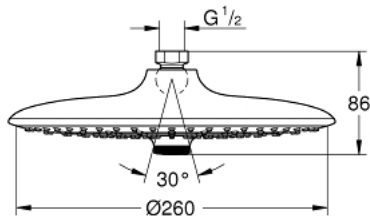

26 456 EN0 ΕΥΦΟΡΙΑ 260 ΚΕΦΑΛΗ ΝΤΟΥΣ 3 ΛΕΙΤΟΥΡΓΙΩΝ

ΠΕΡΙΓΡΑΦΗ ΠΡΟΪΟΝΤΟΣ

- Χρώμα: brushed nickel
- spray patterns: Rain, SmartRain, Jet
- μέγιστη παροχή (στα 3 bar): 6 λίτρα/λεπτό
- Ø 260 mm
- ball joint ± 15° rotatable
- σπείρωμα σύνδεσης 1/2"
- GROHE EcoJoy - Less water, perfect flow
- GROHE DreamSpray - perfect spray pattern
- Φινίρισμα GROHE LongLife
- GROHE SpeedClean σύστημα αποφυγήςαλάτων ασβεστίου
- Inner WaterGuide - inner insulation for surface protection
- κατάλληλο για ταχυθερμοσίφωνες
- ελάχιστη προτεινόμενη πίεση 1.0 bar

26 456 EN0 ΕΥΦΟΡΙΑ 260 ΚΕΦΑΛΗ ΝΤΟΥΣ 3 ΛΕΙΤΟΥΡΓΙΩΝ

ΑΝΤΑΛΛΑΚΤΙΚΑ , Οκτωβρίου 2016 – τώρα

1: Μόνωση $\varnothing 18,5 \times \varnothing 12 \times 2$ (Αριθμός ανταλλακτικού 0138900M)

2: Φίλτρο ακαθαρσιών (Αριθμός ανταλλακτικού 48007000)