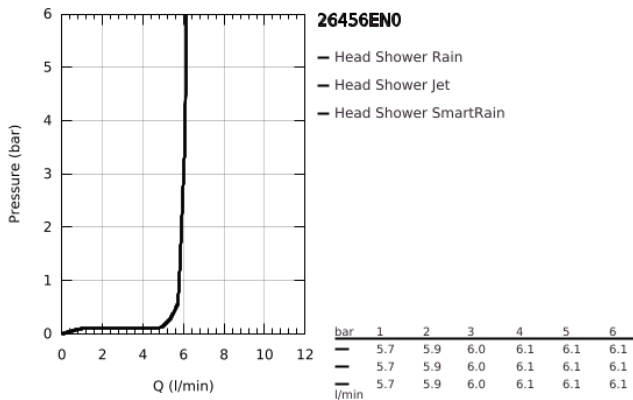

26 456 EN0 ΕΥΦΟΡΙΑ 260 ΚΕΦΑΛΗ ΝΤΟΥΣ 3 ΛΕΙΤΟΥΡΓΙΩΝ

ΠΕΡΙΓΡΑΦΗ ΠΡΟΪΟΝΤΟΣ

- Χρώμα: brushed nickel
- spray patterns: Rain, SmartRain, Jet
- μέγιστη παροχή (στα 3 bar): 6 λίτρα/λεπτό
- Ø 260 mm
- ball joint ± 15° rotatable
- σπείρωμα σύνδεσης 1/2"
- GROHE EcoJoy - Less water, perfect flow
- GROHE DreamSpray - perfect spray pattern
- Φινίρισμα GROHE LongLife
- GROHE SpeedClean σύστημα αποφυγήςαλάτων ασβεστίου
- Inner WaterGuide - inner insulation for surface protection
- κατάλληλο για ταχυθερμοσίφωνες
- ελάχιστη προτεινόμενη πίεση 1.0 bar

26 456 EN0 ΕΥΦΟΡΙΑ 260 ΚΕΦΑΛΗ ΝΤΟΥΣ 3 ΛΕΙΤΟΥΡΓΙΩΝ

ΑΝΤΑΛΛΑΚΤΙΚΑ , Οκτωβρίου 2016 – τώρα

1: Μόνωση $\varnothing 18,5 \times \varnothing 12 \times 2$ (Αριθμός ανταλλακτικού 0138900M)

2: Φίλτρο ακαθαρσιών (Αριθμός ανταλλακτικού 48007000)